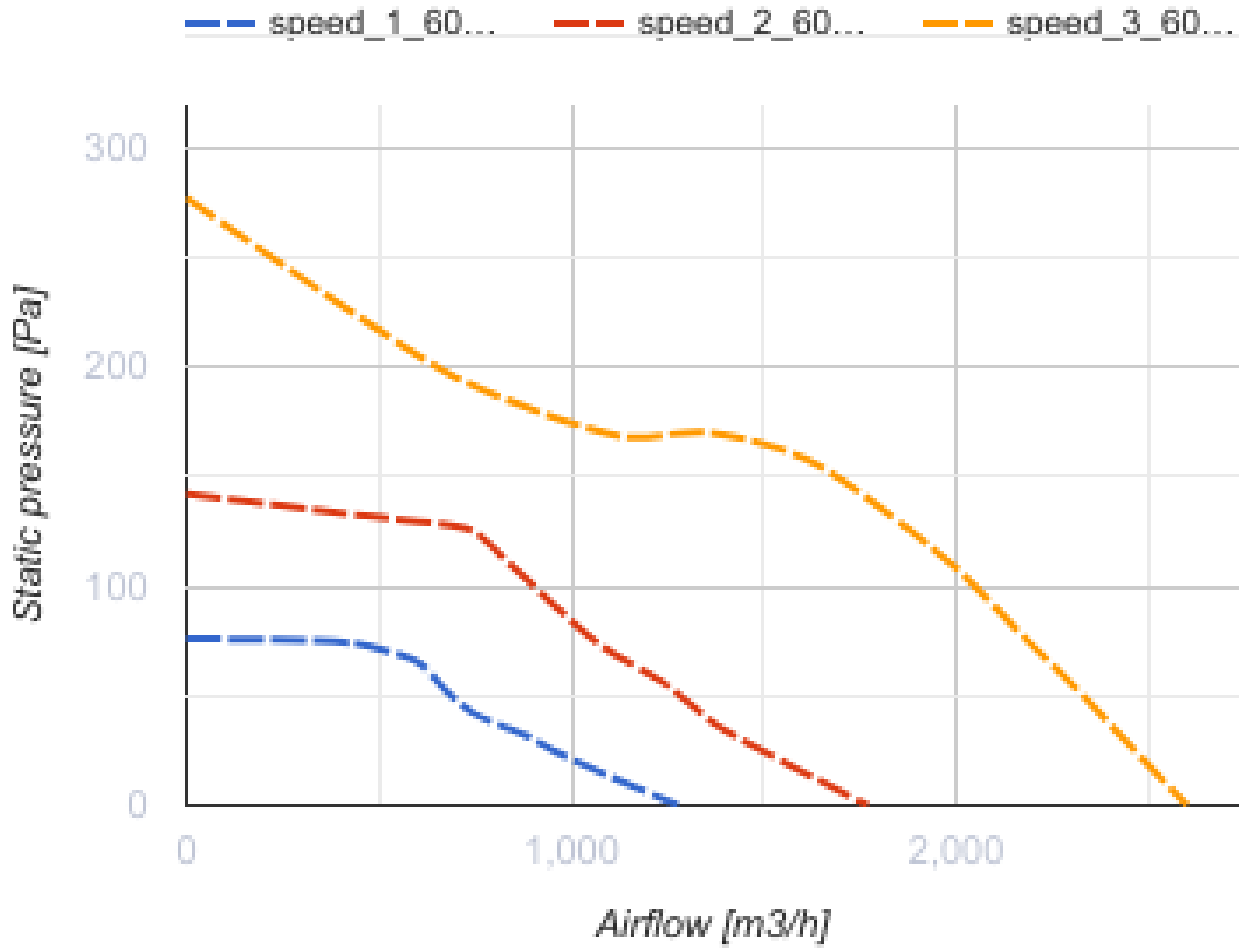

## Буст 355 (220/60 Гц)

Канальні вентилятори змішаного типу

- Тип двигуна: АС
- Тип крильчатки: Змішаний
- Матеріал корпусу: Пластик
- Встановлення в довільній позиції

|                                                  | Одиниця виміру | Буст 355 (220/60 Гц) |
|--------------------------------------------------|----------------|----------------------|
| Розмір повітропроводу, який приєднується         | мм             | 355                  |
| Швидкість                                        | -              | 3                    |
| Мінімальна напруга живлення                      | В              | 230                  |
| Максимальна напруга живлення                     | В              | 230                  |
| Частота мережі живлення                          | Гц             | 60                   |
| Вага                                             | кг             | 15                   |
| Максимальна температура повітря що переміщується | °С             | 55                   |
| Мінімальна температура повітря що переміщується  | °С             | -25                  |
| Клас захисту                                     | -              | IPX4                 |
| Клас захисту приводу                             | -              | IP20                 |

### Розміри

| ØD  | ØD1 | A   | H   |
|-----|-----|-----|-----|
| 350 | 390 | 388 | 450 |