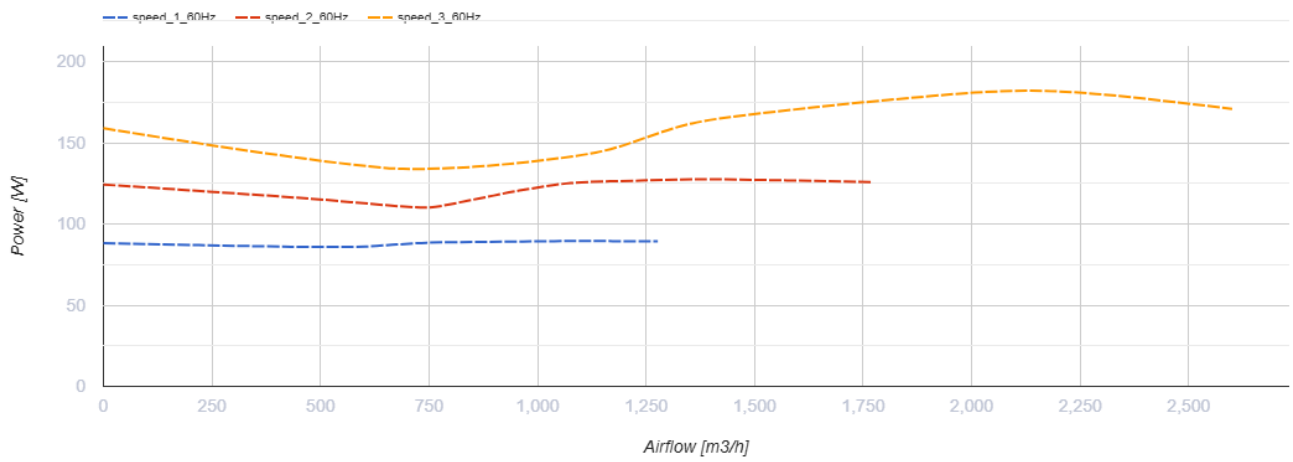

## Буст 355 (220/60 Гц)

Канальні вентилятори у пластиковому корпусі

- Тип двигуна: АС
- Тип крильчатки: Змішаний
- Матеріал корпусу: Пластик
- Встановлення в довільній позиції

	Одиниця виміру	Буст 355 (220/60 Гц)
Розмір повітропроводу, який приєднується	мм	355
Швидкість	-	3
Мінімальна напруга живлення	В	230
Максимальна напруга живлення	В	230
Частота мережі живлення	Гц	60
Вага	кг	15
Максимальна температура повітря що переміщується	°С	55
Мінімальна температура повітря що переміщується	°С	-25
Клас захисту	-	IPX4
Клас захисту приводу	-	IP20

## Розміри

ØD	ØD1	A	H
350	390	388	450