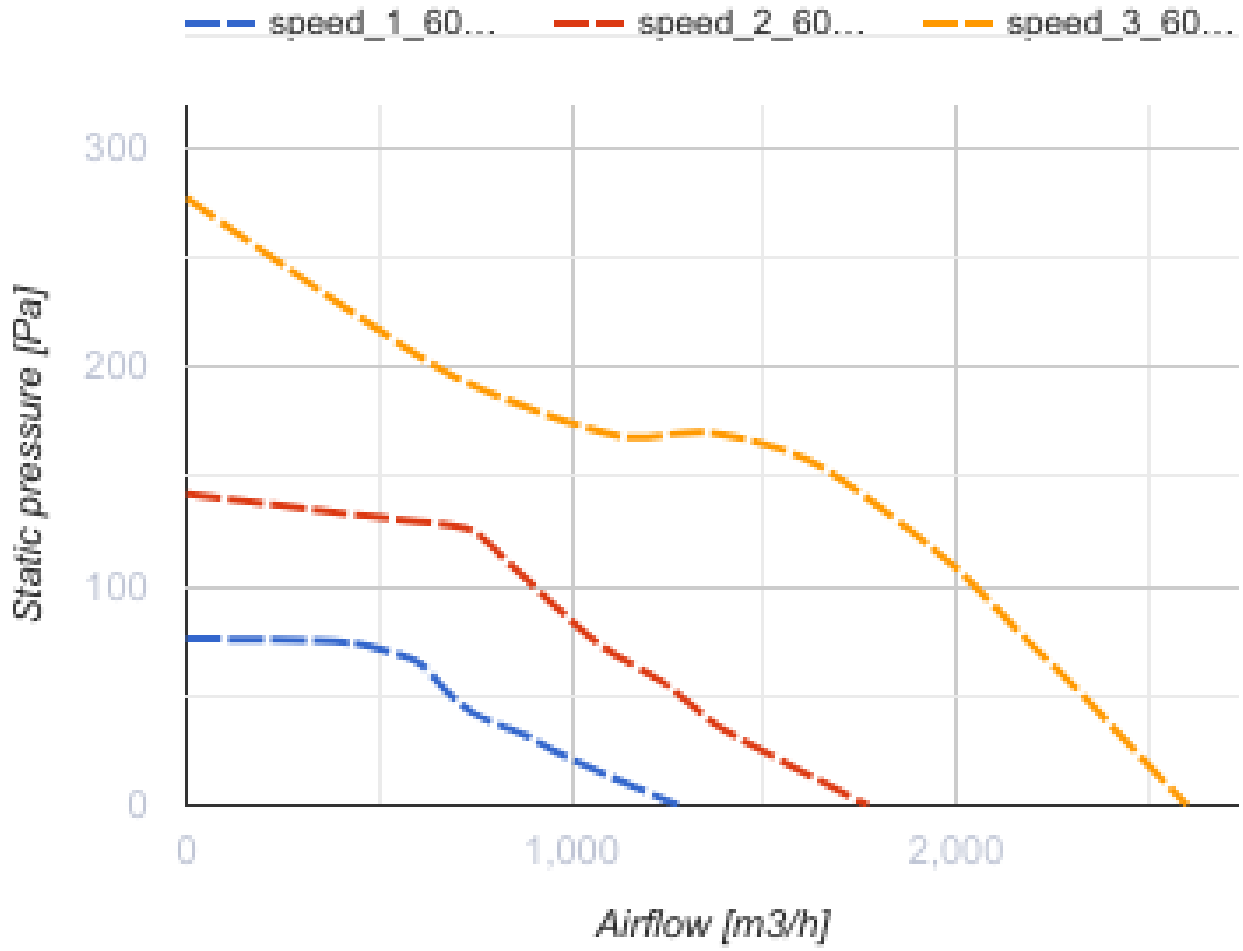

Буст 355 (220/60 Гц)

Канальні вентилятори змішаного типу

- Тип двигуна: АС
- Тип крильчатки: Змішаний
- Матеріал корпусу: Пластик
- Встановлення в довільній позиції

	Одиниця виміру	Буст 355 (220/60 Гц)
Розмір повітропроводу, який приєднується	мм	355
Швидкість	-	3
Мінімальна напруга живлення	В	230
Максимальна напруга живлення	В	230
Частота мережі живлення	Гц	60
Вага	кг	15
Максимальна температура повітря що переміщується	°С	55
Мінімальна температура повітря що переміщується	°С	-25
Клас захисту	-	IPX4
Клас захисту приводу	-	IP20

Розміри

ØD	ØD1	A	H
350	390	388	450