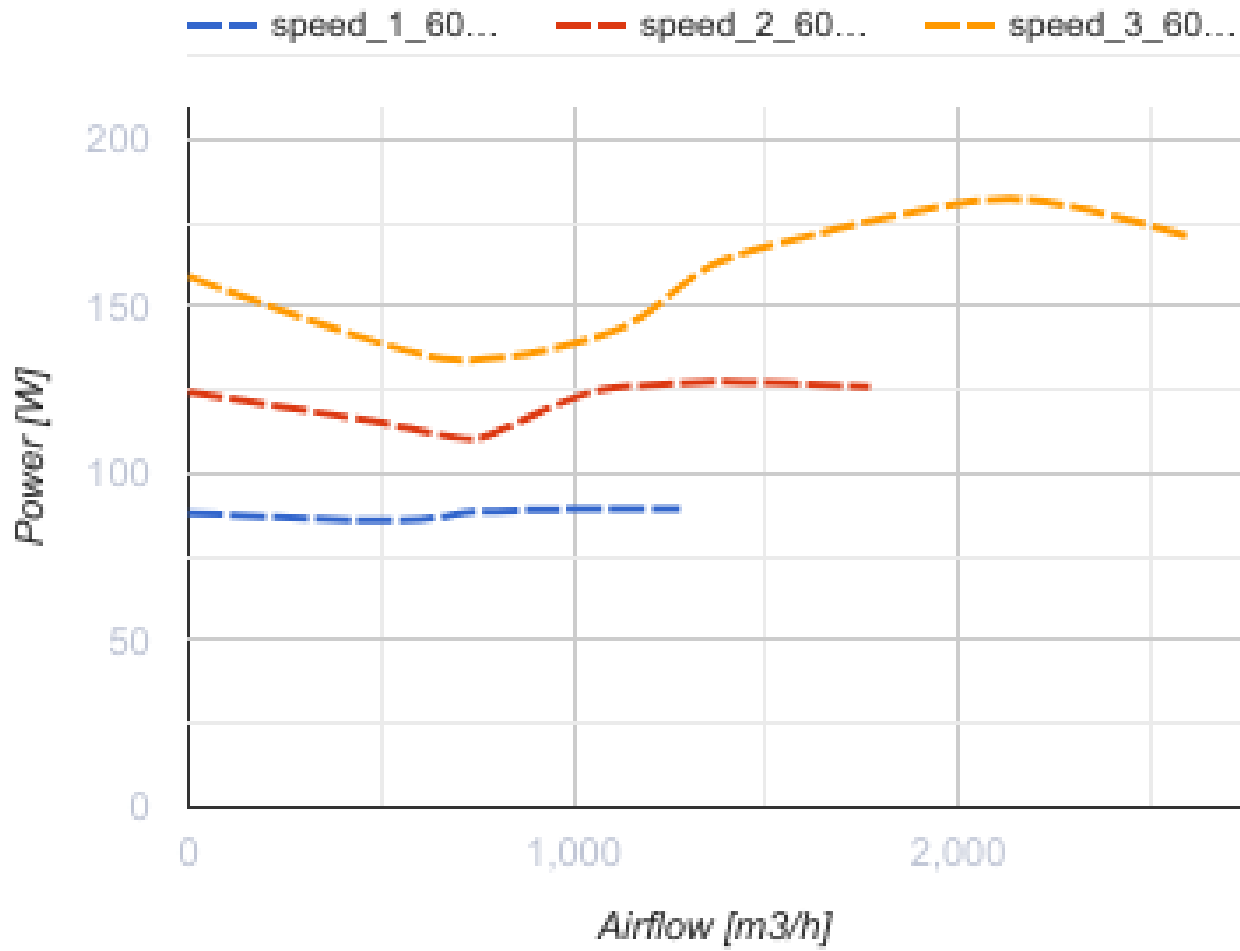

Буст 355 (220/60 Гц)

Канальні вентилятори змішаного типу

- Тип двигуна: АС
- Тип крильчатки: Змішаний
- Матеріал корпусу: Пластик
- Встановлення в довільній позиції

	Одиниця виміру	Буст 355 (220/60 Гц)
Розмір повітропроводу, який приєднується	мм	355
Швидкість	-	3
Мінімальна напруга живлення	В	230
Максимальна напруга живлення	В	230
Частота мережі живлення	Гц	60
Вага	кг	15
Максимальна температура повітря що переміщується	°С	55
Мінімальна температура повітря що переміщується	°С	-25
Клас захисту	-	IPX4
Клас захисту приводу	-	IP20

Розміри

ØD	ØD1	A	H
350	390	388	450