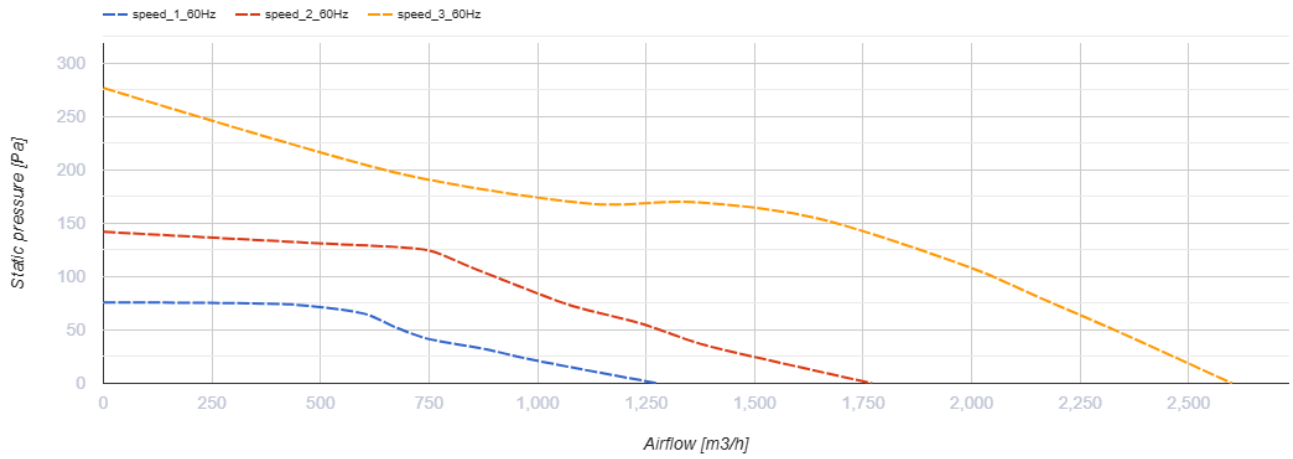

## Буст 355 (220/60 Гц)

Канальні вентилятори у пластиковому корпусі

- Тип двигуна: АС
- Тип крильчатки: Змішаний
- Матеріал корпусу: Пластик
- Встановлення в довільній позиції

	Одиниця виміру	Буст 355 (220/60 Гц)
Розмір повітропроводу, який приєднується	мм	355
Швидкість	-	3
Мінімальна напруга живлення	В	230
Максимальна напруга живлення	В	230
Частота мережі живлення	Гц	60
Вага	кг	15
Максимальна температура повітря що переміщується	°С	55
Мінімальна температура повітря що переміщується	°С	-25
Клас захисту	-	IPX4
Клас захисту приводу	-	IP20

## Розміри

ØD	ØD1	A	H
350	390	388	450