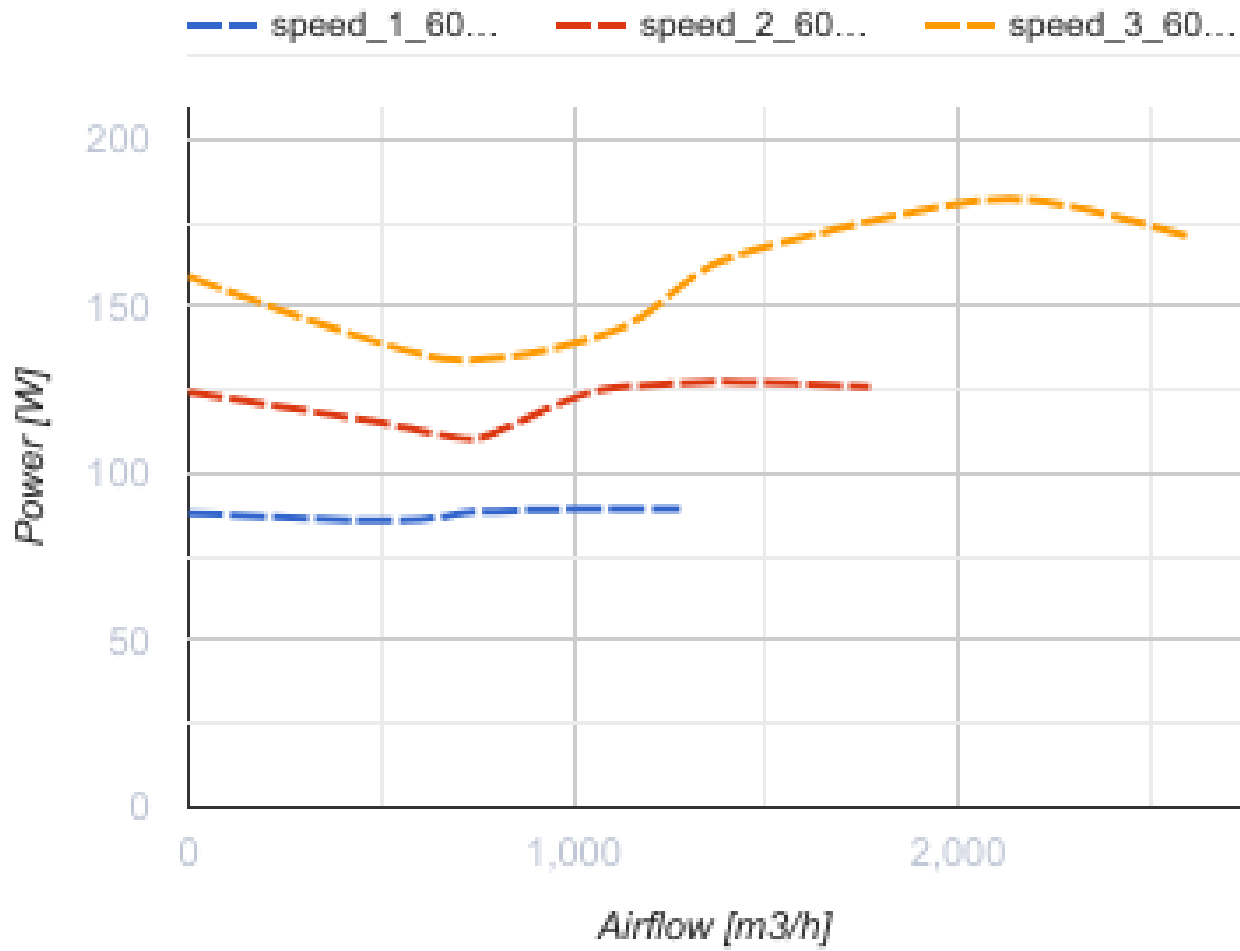

## Буст 355 (220/60 Гц)

Канальні вентилятори змішаного типу

- Тип двигуна: АС
- Тип крильчатки: Змішаний
- Матеріал корпусу: Пластик
- Встановлення в довільній позиції

|                                                  | Одиниця виміру | Буст 355 (220/60 Гц) |
|--------------------------------------------------|----------------|----------------------|
| Розмір повітропроводу, який приєднується         | мм             | 355                  |
| Швидкість                                        | -              | 3                    |
| Мінімальна напруга живлення                      | В              | 230                  |
| Максимальна напруга живлення                     | В              | 230                  |
| Частота мережі живлення                          | Гц             | 60                   |
| Вага                                             | кг             | 15                   |
| Максимальна температура повітря що переміщується | °С             | 55                   |
| Мінімальна температура повітря що переміщується  | °С             | -25                  |
| Клас захисту                                     | -              | IPX4                 |
| Клас захисту приводу                             | -              | IP20                 |

### Розміри

| ØD  | ØD1 | A   | H   |
|-----|-----|-----|-----|
| 350 | 390 | 388 | 450 |