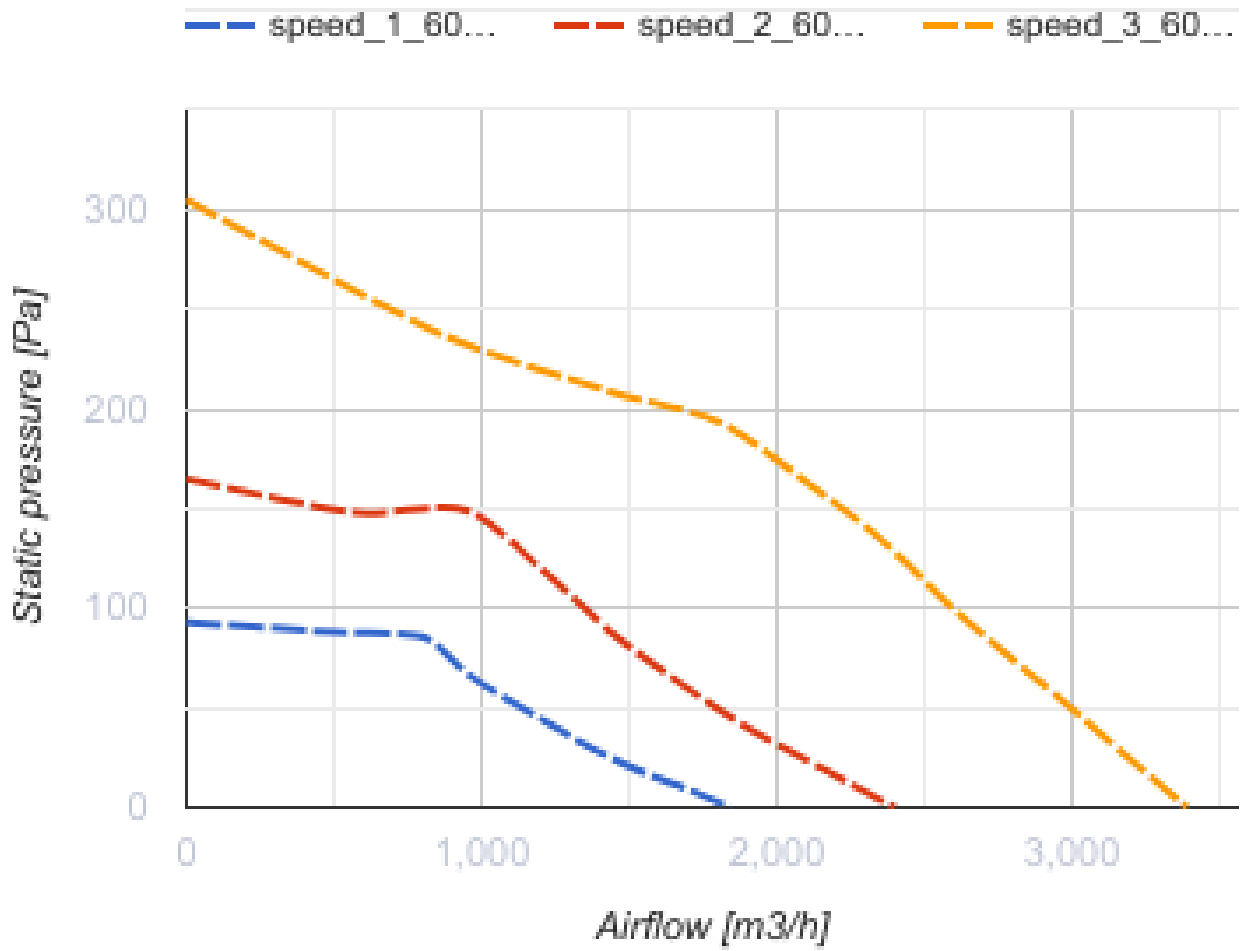

## Буст 400 (220/60 Гц)

Канальні вентилятори змішаного типу

- Тип двигуна: АС
- Тип крильчатки: Змішаний
- Матеріал корпусу: Пластик
- Встановлення в довільній позиції

	Одиниця виміру	Буст 400 (220/60 Гц)
Розмір повітропроводу, який приєднується	мм	400
Швидкість	-	3
Мінімальна напруга живлення	В	230
Максимальна напруга живлення	В	230
Частота мережі живлення	Гц	60
Вага	кг	18.5
Максимальна температура повітря що переміщується	°С	55
Мінімальна температура повітря що переміщується	°С	-25
Клас захисту	-	IPX4
Клас захисту приводу	-	IP20

### Розміри

ØD	ØD1	A	H
395	441	388	500