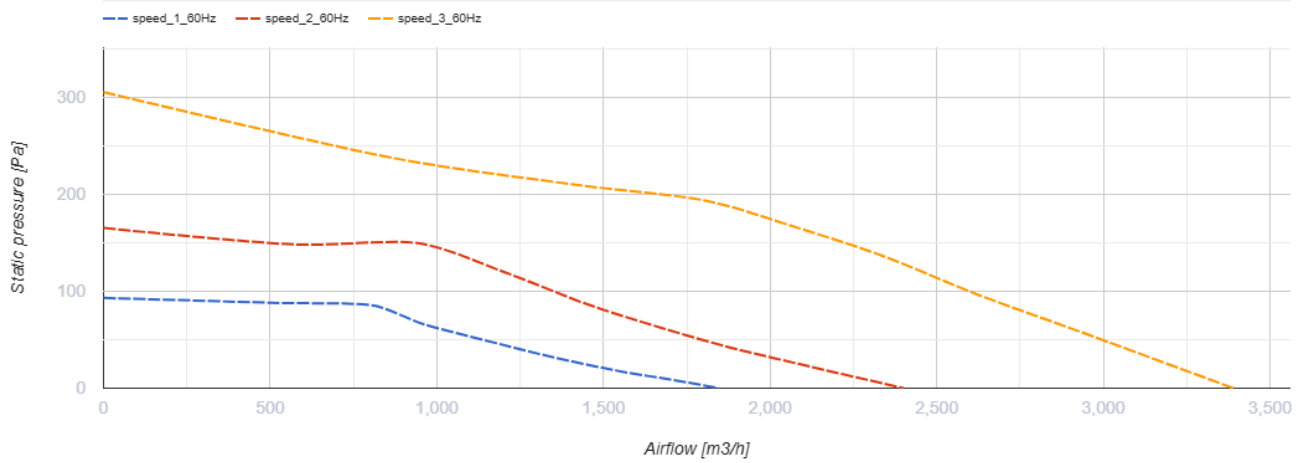

Буст 400 (220/60 Гц)

Канальні вентилятори у пластиковому корпусі

- Тип двигуна: АС
- Тип крильчатки: Змішаний
- Матеріал корпусу: Пластик
- Встановлення в довільній позиції

	Одиниця виміру	Буст 400 (220/60 Гц)
Розмір повітропроводу, який приєднується	мм	400
Швидкість	-	3
Мінімальна напруга живлення	В	230
Максимальна напруга живлення	В	230
Частота мережі живлення	Гц	60
Вага	кг	18.5
Максимальна температура повітря що переміщується	°С	55
Мінімальна температура повітря що переміщується	°С	-25
Клас захисту	-	IPX4
Клас захисту приводу	-	IP20

Розміри

ØD	ØD1	A	H
395	441	388	500