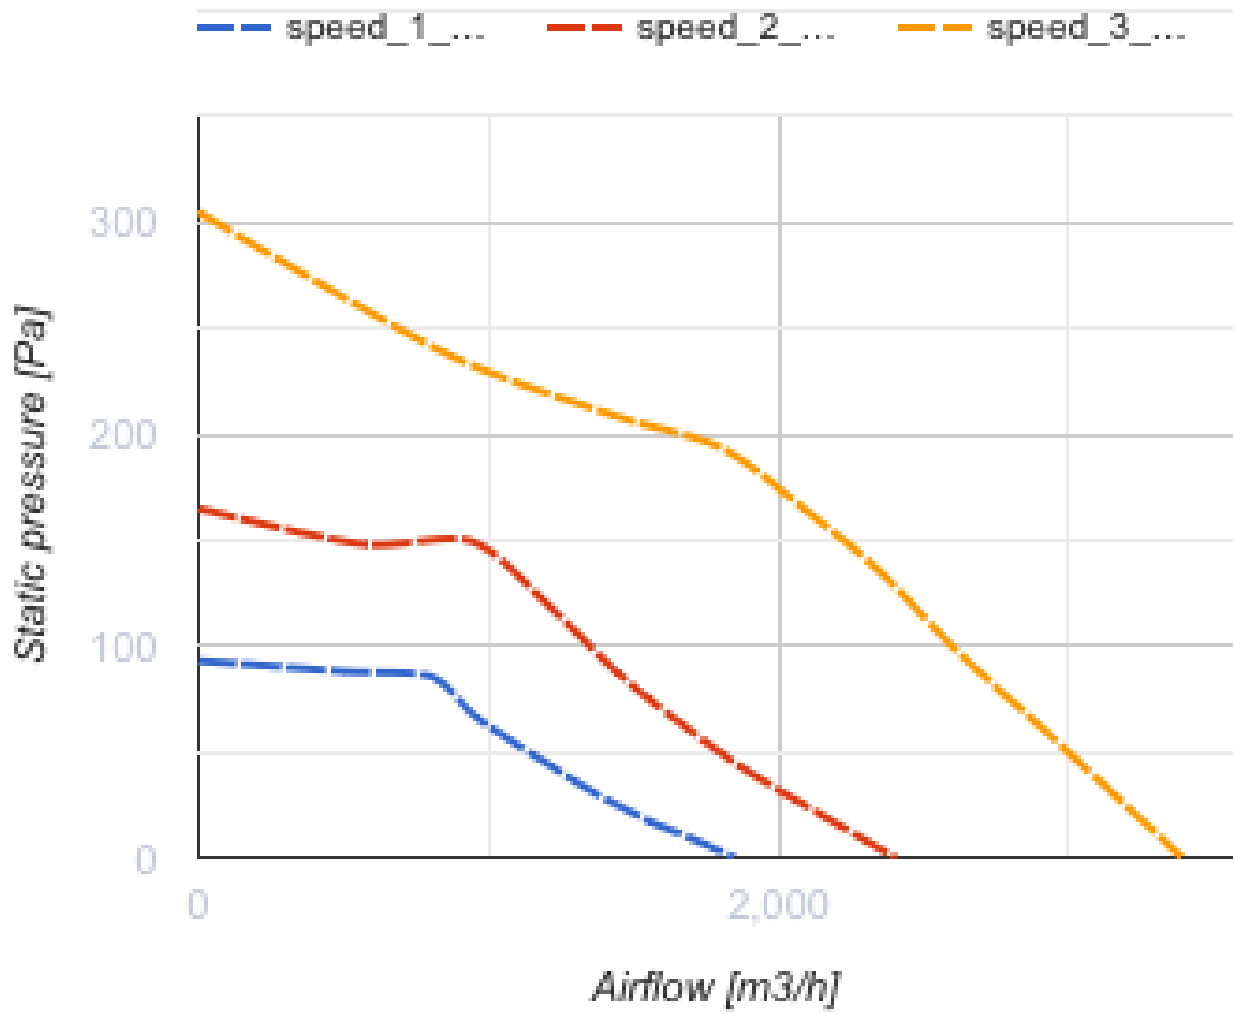

Буст 400 (220/60 Гц)

Канальні вентилятори у пластиковому корпусі

- Тип двигуна: АС
- Тип крильчатки: Змішаний
- Матеріал корпусу: Пластик
- Встановлення в довільній позиції

	Одиниця виміру	Буст 400 (220/60 Гц)
Розмір повітропроводу, який приєднується	мм	400
Швидкість	-	3
Мінімальна напруга живлення	В	230
Максимальна напруга живлення	В	230
Частота мережі живлення	Гц	60
Вага	кг	18.5
Максимальна температура повітря що переміщується	°С	55
Мінімальна температура повітря що переміщується	°С	-25
Клас захисту	-	IPX4
Клас захисту приводу	-	IP20

Розміри

ØD	ØD1	A	H
395	441	388	500