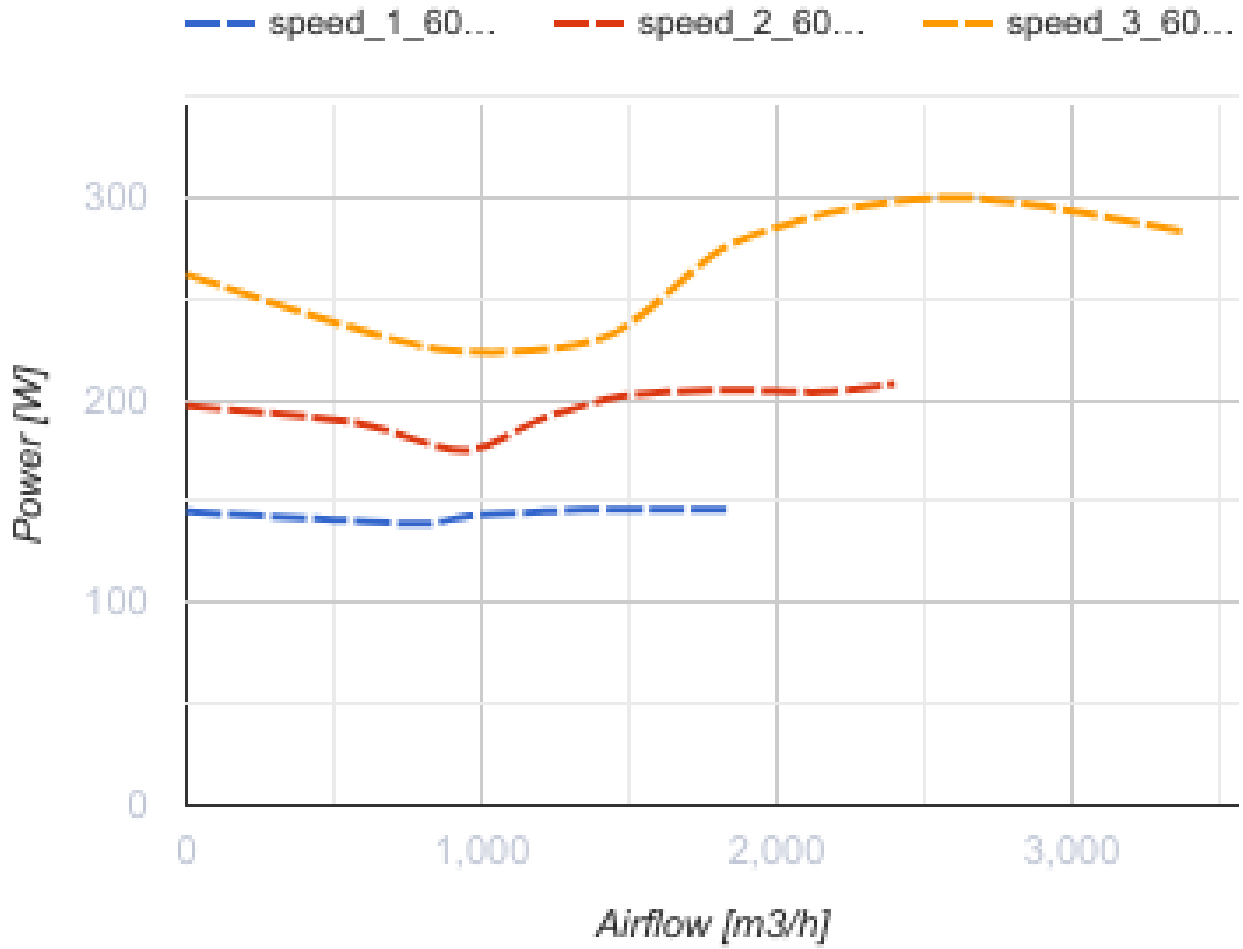

## Буст 400 (220/60 Гц)

Канальні вентилятори змішаного типу

- Тип двигуна: АС
- Тип крильчатки: Змішаний
- Матеріал корпусу: Пластик
- Встановлення в довільній позиції

	Одиниця виміру	Буст 400 (220/60 Гц)
Розмір повітропроводу, який приєднується	мм	400
Швидкість	-	3
Мінімальна напруга живлення	В	230
Максимальна напруга живлення	В	230
Частота мережі живлення	Гц	60
Вага	кг	18.5
Максимальна температура повітря що переміщується	°С	55
Мінімальна температура повітря що переміщується	°С	-25
Клас захисту	-	IPX4
Клас захисту приводу	-	IP20

### Розміри

ØD	ØD1	A	H
395	441	388	500