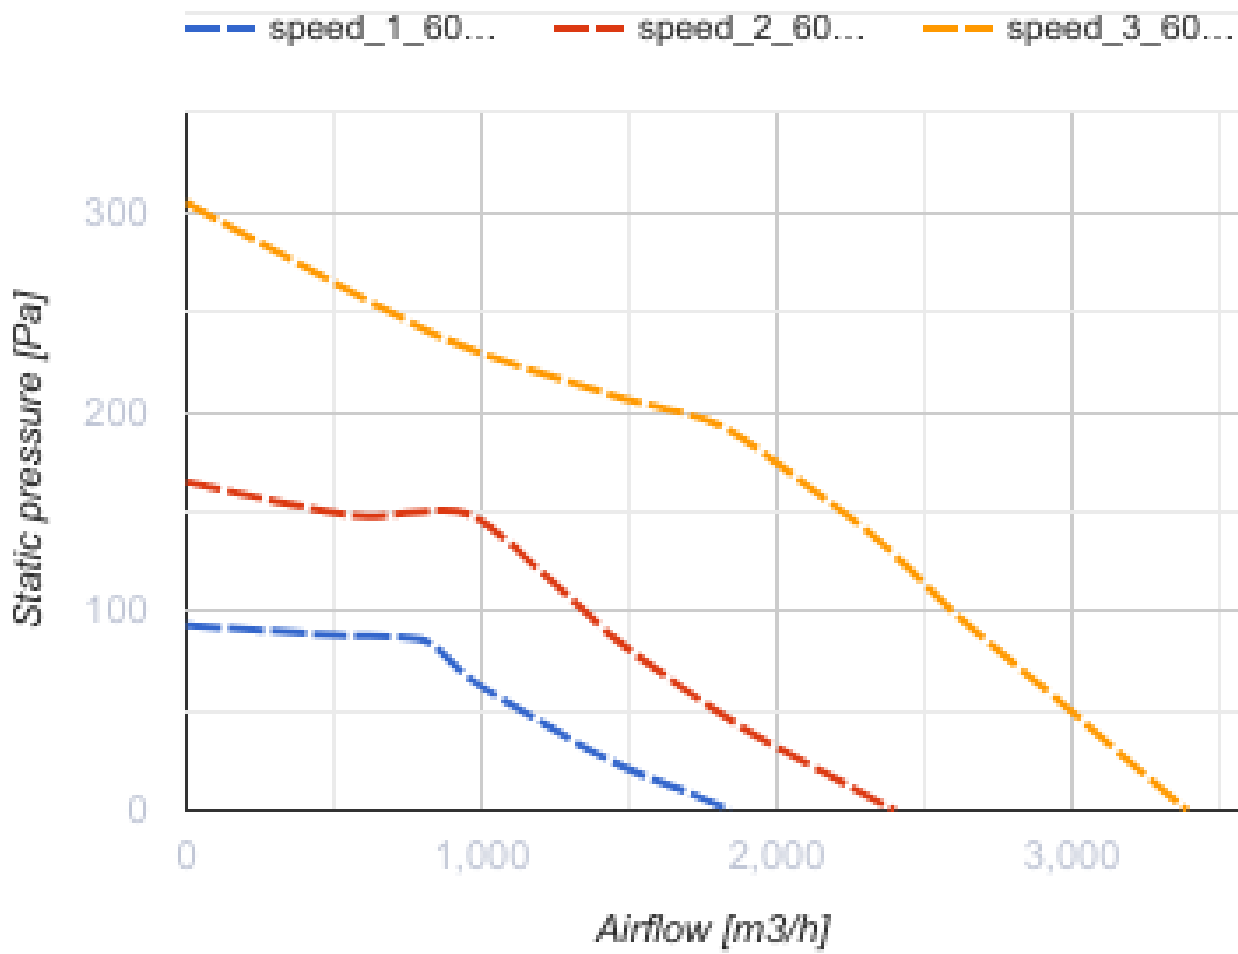

Буст 400 (220/60 Гц)

Канальні вентилятори змішаного типу

- Тип двигуна: АС
- Тип крильчатки: Змішаний
- Матеріал корпусу: Пластик
- Встановлення в довільній позиції

	Одиниця виміру	Буст 400 (220/60 Гц)
Розмір повітропроводу, який приєднується	мм	400
Швидкість	-	3
Мінімальна напруга живлення	В	230
Максимальна напруга живлення	В	230
Частота мережі живлення	Гц	60
Вага	кг	18.5
Максимальна температура повітря що переміщується	°С	55
Мінімальна температура повітря що переміщується	°С	-25
Клас захисту	-	IPX4
Клас захисту приводу	-	IP20

Розміри

ØD	ØD1	A	H
395	441	388	500