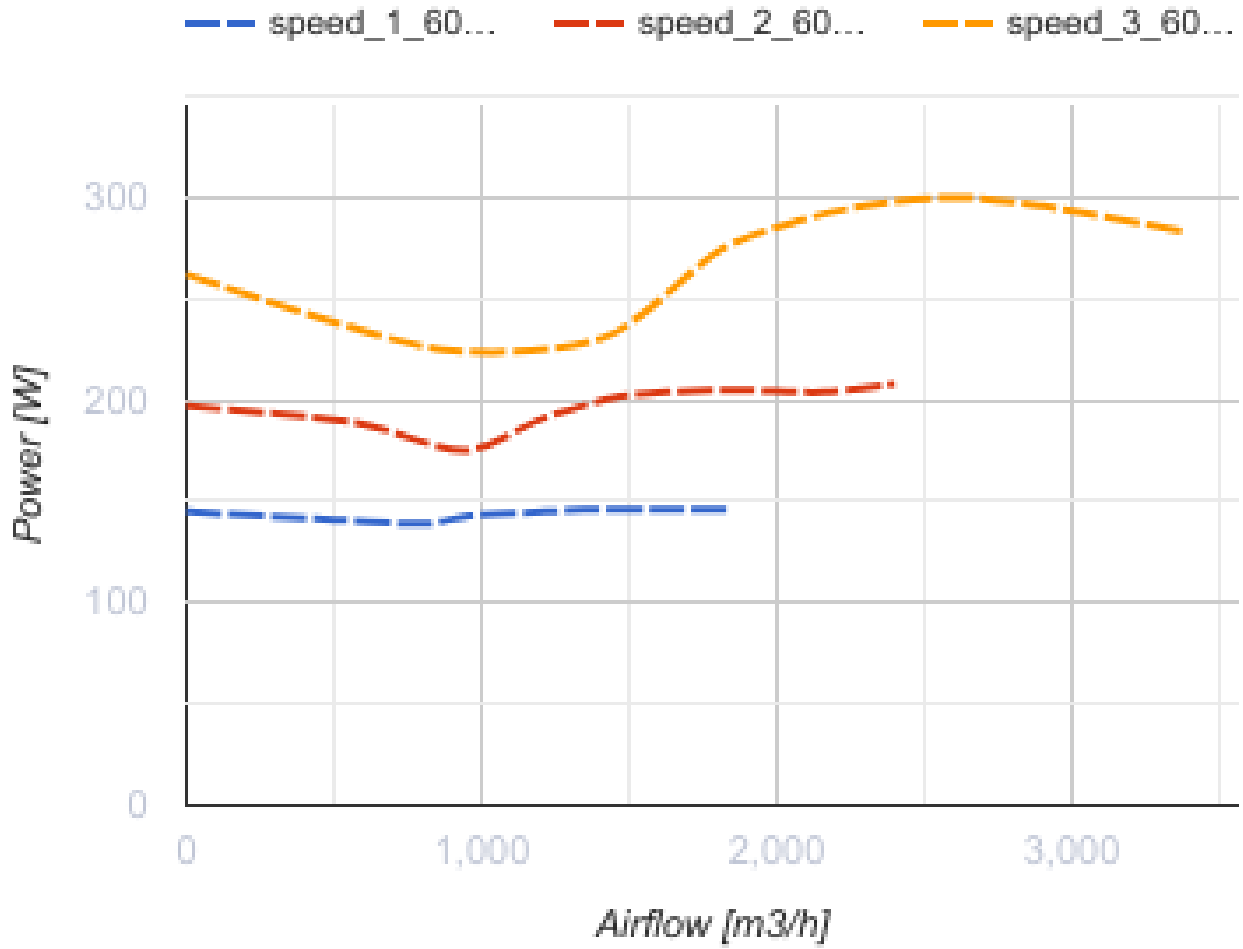

Буст 400 (220/60 Гц)

Канальні вентилятори змішаного типу

- Тип двигуна: АС
- Тип крильчатки: Змішаний
- Матеріал корпусу: Пластик
- Встановлення в довільній позиції

	Одиниця виміру	Буст 400 (220/60 Гц)
Розмір повітропроводу, який приєднується	мм	400
Швидкість	-	3
Мінімальна напруга живлення	В	230
Максимальна напруга живлення	В	230
Частота мережі живлення	Гц	60
Вага	кг	18.5
Максимальна температура повітря що переміщується	°С	55
Мінімальна температура повітря що переміщується	°С	-25
Клас захисту	-	IPX4
Клас захисту приводу	-	IP20

Розміри

ØD	ØD1	A	H
395	441	388	500