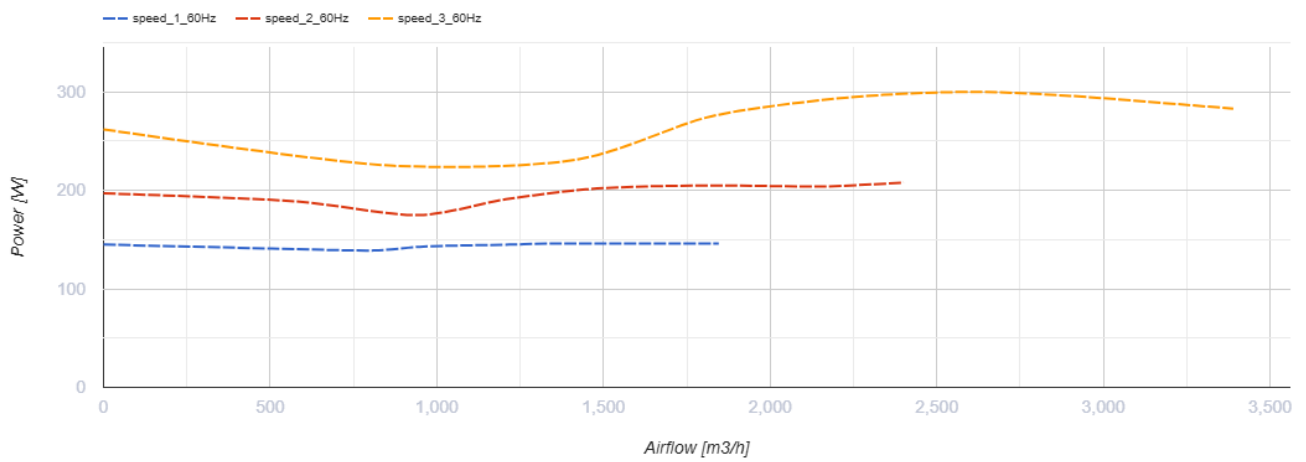

Буст 400 (220/60 Гц)

Канальні вентилятори у пластиковому корпусі

- Тип двигуна: АС
- Тип крильчатки: Змішаний
- Матеріал корпусу: Пластик
- Встановлення в довільній позиції

	Одиниця виміру	Буст 400 (220/60 Гц)
Розмір повітропроводу, який приєднується	мм	400
Швидкість	-	3
Мінімальна напруга живлення	В	230
Максимальна напруга живлення	В	230
Частота мережі живлення	Гц	60
Вага	кг	18.5
Максимальна температура повітря що переміщується	°С	55
Мінімальна температура повітря що переміщується	°С	-25
Клас захисту	-	IPX4
Клас захисту приводу	-	IP20

Розміри

ØD	ØD1	A	H
395	441	388	500