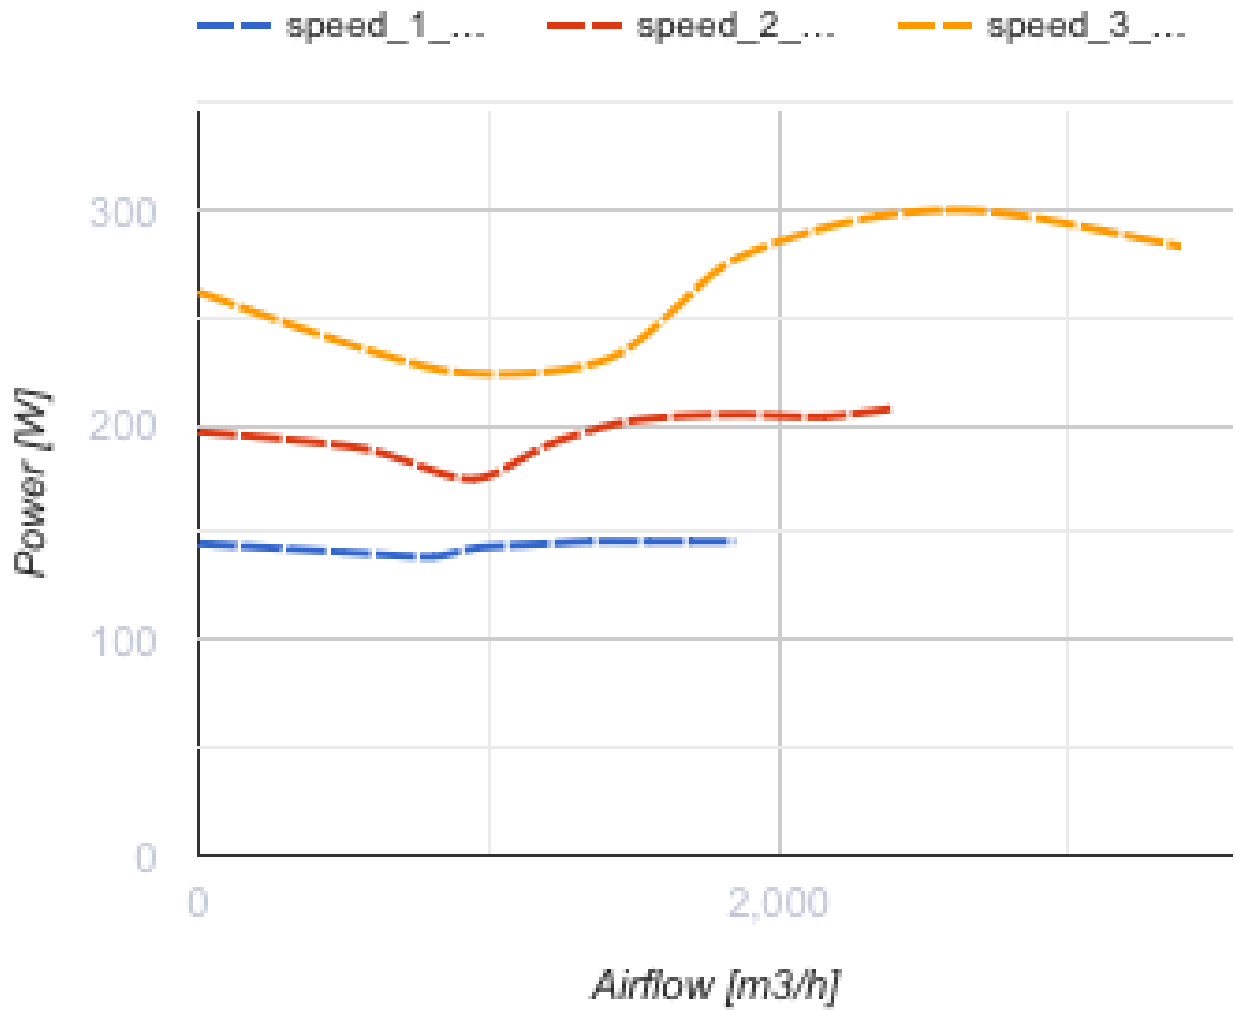

Буст 400 (220/60 Гц)

Канальні вентилятори у пластиковому корпусі

- Тип двигуна: АС
- Тип крильчатки: Змішаний
- Матеріал корпусу: Пластик
- Встановлення в довільній позиції

	Одиниця виміру	Буст 400 (220/60 Гц)
Розмір повітропроводу, який приєднується	мм	400
Швидкість	-	3
Мінімальна напруга живлення	В	230
Максимальна напруга живлення	В	230
Частота мережі живлення	Гц	60
Вага	кг	18.5
Максимальна температура повітря що переміщується	°С	55
Мінімальна температура повітря що переміщується	°С	-25
Клас захисту	-	IPX4
Клас захисту приводу	-	IP20

Розміри

ØD	ØD1	A	H
395	441	388	500