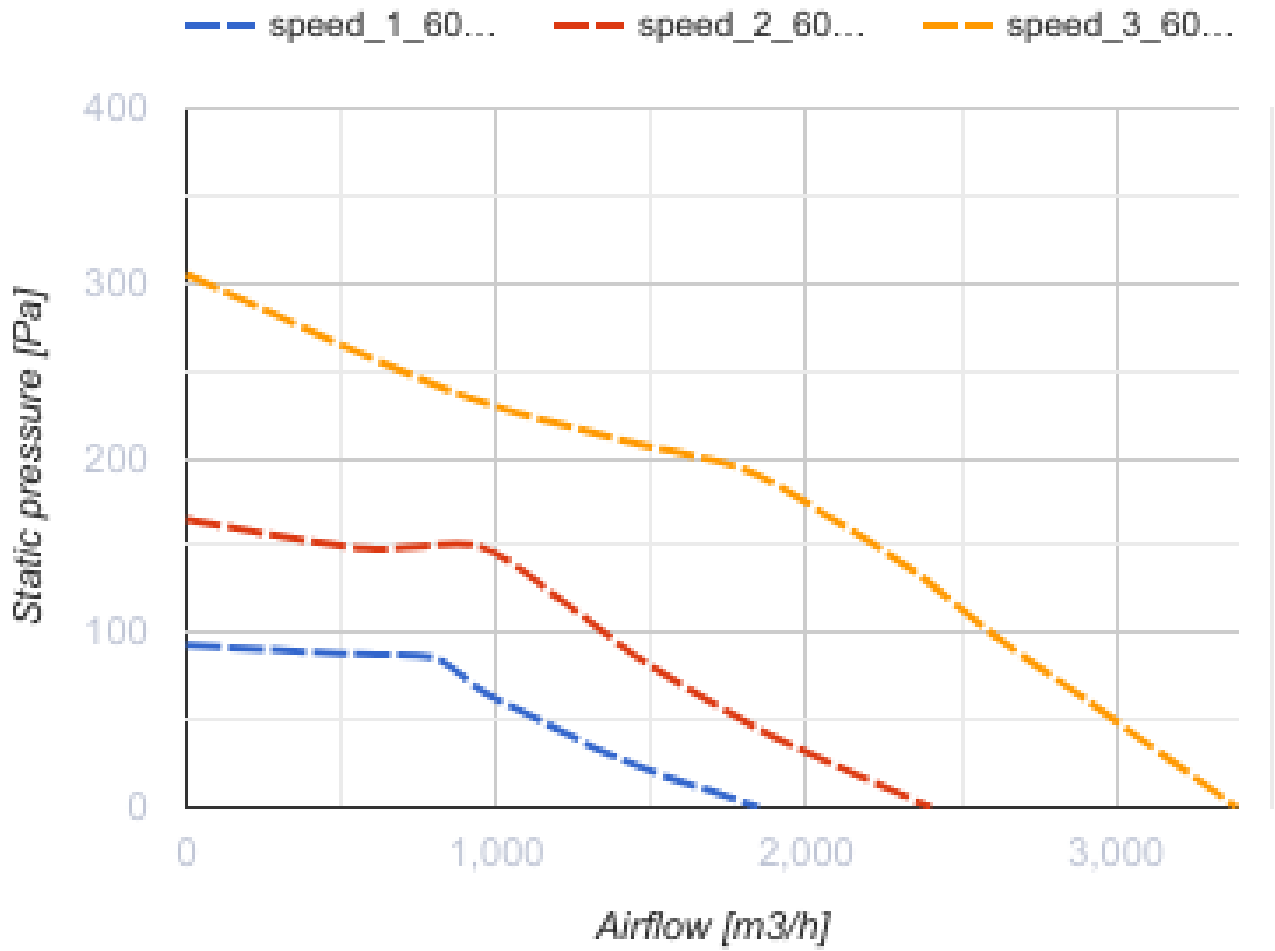

Буст 400 (220/60 Гц)

Канальні вентилятори у пластиковому корпусі

- Тип двигуна: АС
- Тип крильчатки: Змішаний
- Матеріал корпусу: Пластик
- Встановлення в довільній позиції

	Одиниця виміру	Буст 400 (220/60 Гц)
Розмір повітропроводу, який приєднується	мм	400
Швидкість	-	3
Мінімальна напруга живлення	В	230
Максимальна напруга живлення	В	230
Частота мережі живлення	Гц	60
Вага	кг	18.5
Максимальна температура повітря що переміщується	°С	55
Мінімальна температура повітря що переміщується	°С	-25
Клас захисту	-	IPX4
Клас захисту приводу	-	IP20

Розміри

ØD	ØD1	A	H
395	441	388	500