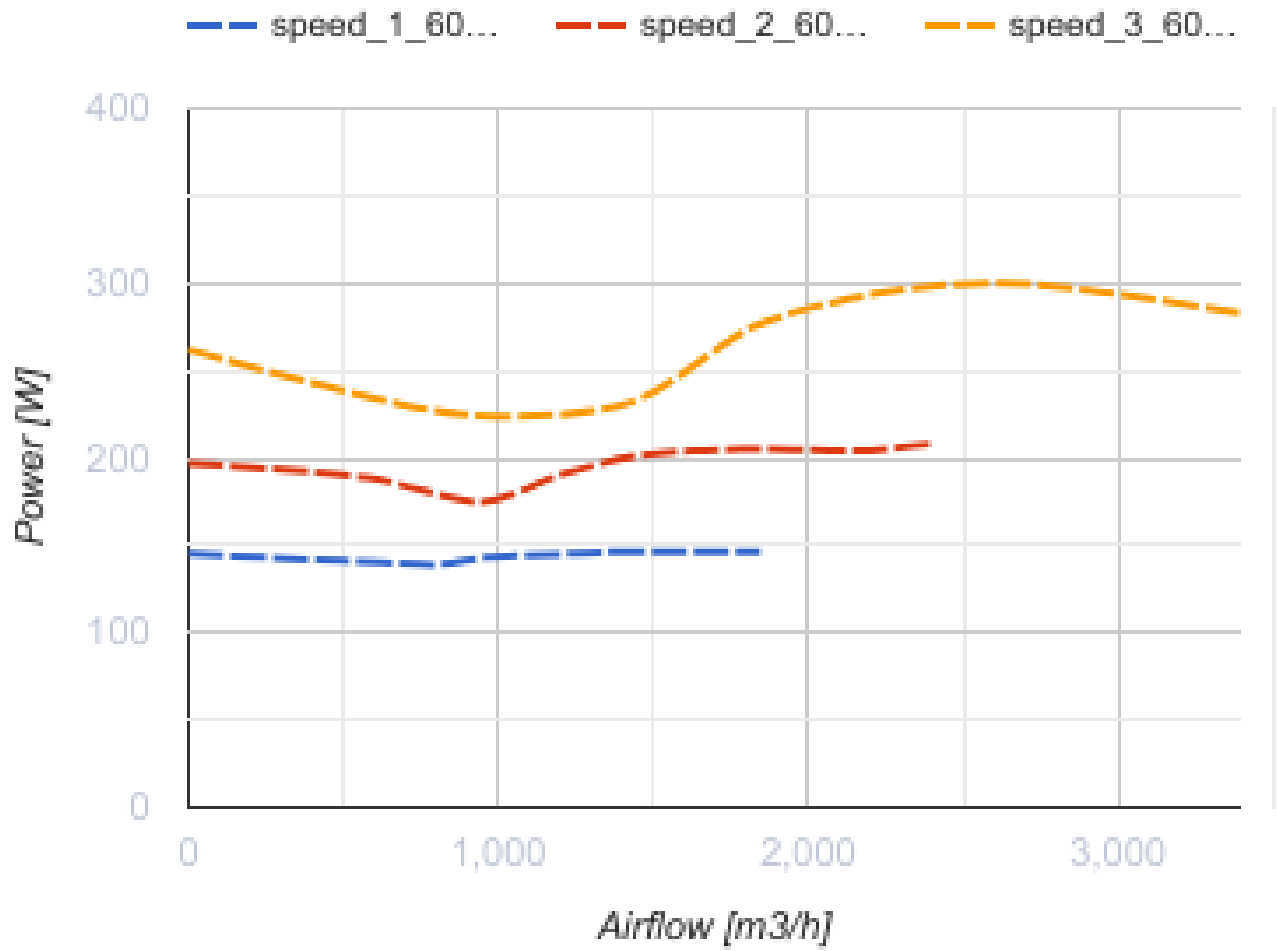

Буст 400 (220/60 Гц)

Канальні вентилятори у пластиковому корпусі

- Тип двигуна: АС
- Тип крильчатки: Змішаний
- Матеріал корпусу: Пластик
- Встановлення в довільній позиції

	Одиниця виміру	Буст 400 (220/60 Гц)
Розмір повітропроводу, який приєднується	мм	400
Швидкість	-	3
Мінімальна напруга живлення	В	230
Максимальна напруга живлення	В	230
Частота мережі живлення	Гц	60
Вага	кг	18.5
Максимальна температура повітря що переміщується	°С	55
Мінімальна температура повітря що переміщується	°С	-25
Клас захисту	-	IPX4
Клас захисту приводу	-	IP20

Розміри

ØD	ØD1	A	H
395	441	388	500