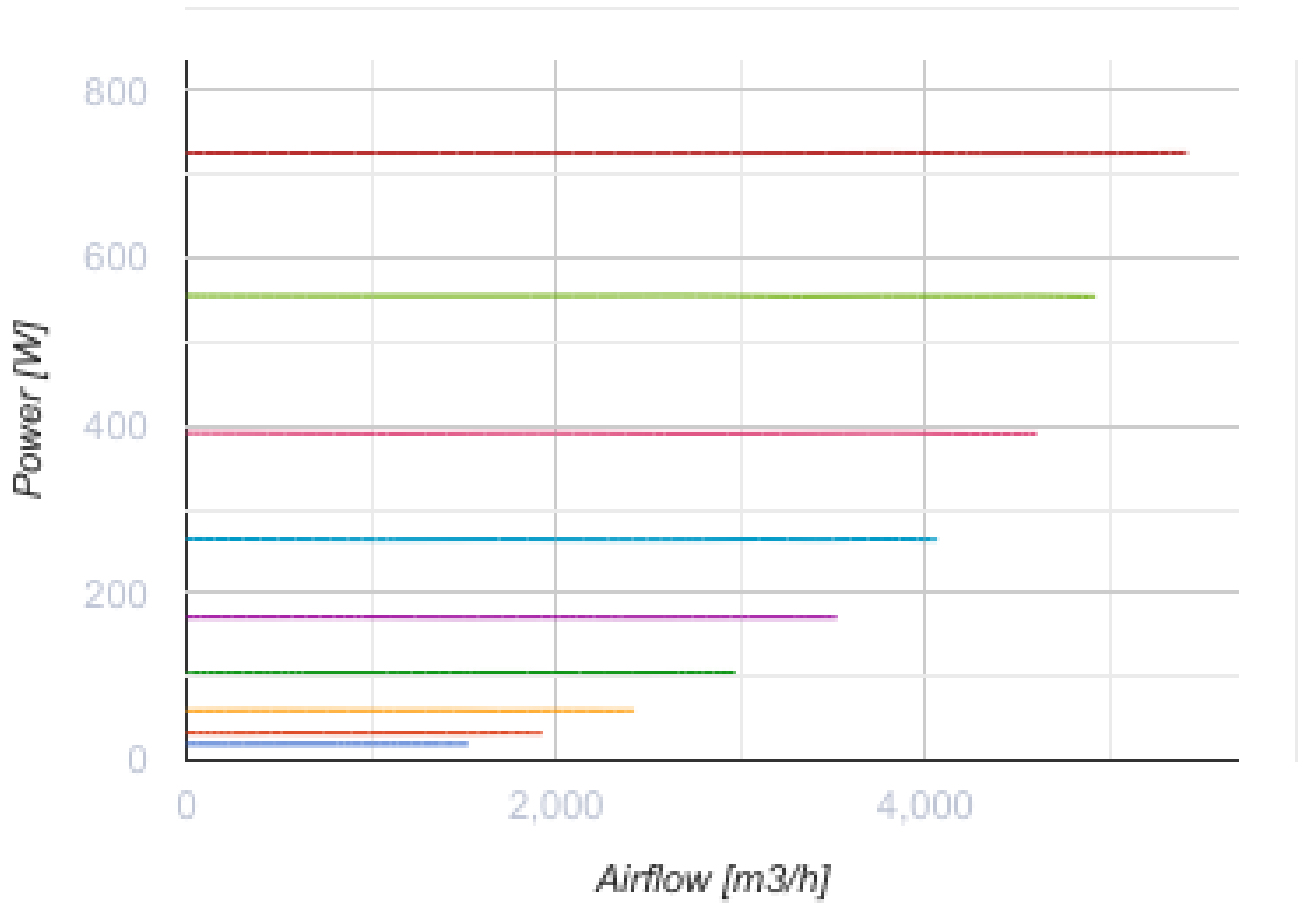

Буст-І 400 ЕС Ун

Канальні вентилятори змішаного типу з ЕС-двигунами в корпусі із шумо- та теплоізоляцією

- Максимальна витрата повітря: 5415
- Рівень звукового тиску LpA на відстані 3 м: 49
- Шумоізоляція
- Тип двигуна: ЕС
- Управління: Регулятор швидкості
- Тип крильчатки: Змішаний
- Матеріал корпусу: Оцинкована сталь
- Встановлення в довільній позиції
- Датчик температури: Виносний

| | Одиниця виміру | Буст-І 400 ЕС Ун |
|--|---------------------|------------------|
| Розмір повітропроводу, який приєднується | мм | 400 |
| Швидкість | - | 1 |
| Фазність | - | 1 |
| Мінімальна напруга живлення | В | 230 |
| Максимальна напруга живлення | В | 230 |
| Частота мережі живлення | Гц | 50/60 |
| Номінальна потужність | Вт | 726 |
| Максимальний струм | А | 4.8 |
| Максимальна витрата повітря | м ³ /год | 5415 |
| Швидкість обертання | - | 2580 |
| Рівень звукового тиску LpA на відстані 3 м | дБ(А) | 49 |
| Вага | кг | 22.8 |
| Максимальна температура повітря що переміщується | °С | 55 |
| Мінімальна температура повітря що переміщується | °С | -25 |
| Мінімальна температура оточуючого повітря | °С | 1 |
| Максимальна температура оточуючого повітря | °С | 40 |
| Клас захисту | - | IPX4 |
| Клас захисту приводу | - | IP44 |