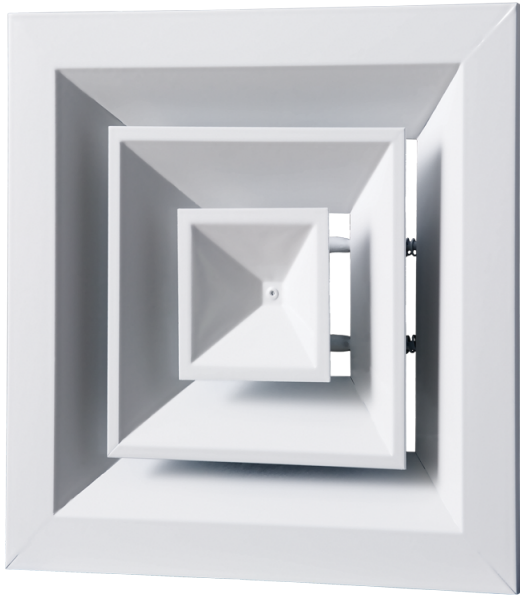

ДП 600x394

Дифузор стельовий з нерегульованими напрямними повітряного потоку

- Матеріал корпусу: Алюміній

	Одиниця виміру	ДП 600x394
--	----------------	------------

Розміри

L	H	l	h
600	394	488	282