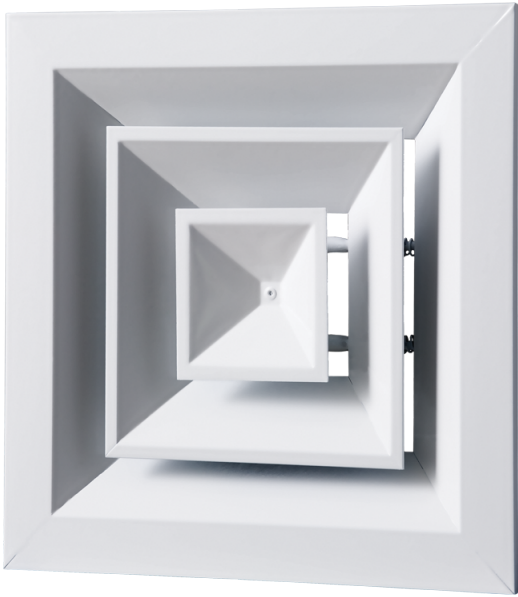

ДП 600x600

Дифузор стельовий з нерегульованими напрямними повітряного потоку

- Матеріал корпусу: Алюміній

	Одиниця виміру	ДП 600x600
--	----------------	------------

Розміри

L	H	l	h
600	600	488	488