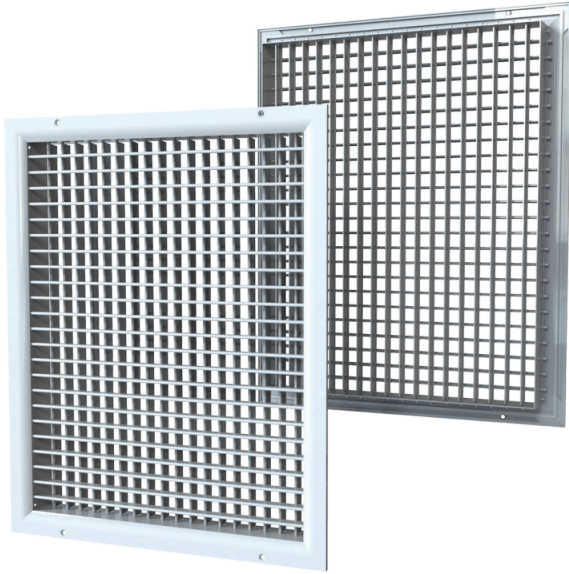

ДР 1000x350

Дворядна вентиляційна решітка з регульованими напрямними повітряного потоку

- Матеріал корпусу: Алюміній

	Одиниця виміру	ДР 1000x350
--	----------------	-------------

Розміри

L	H
1000	350