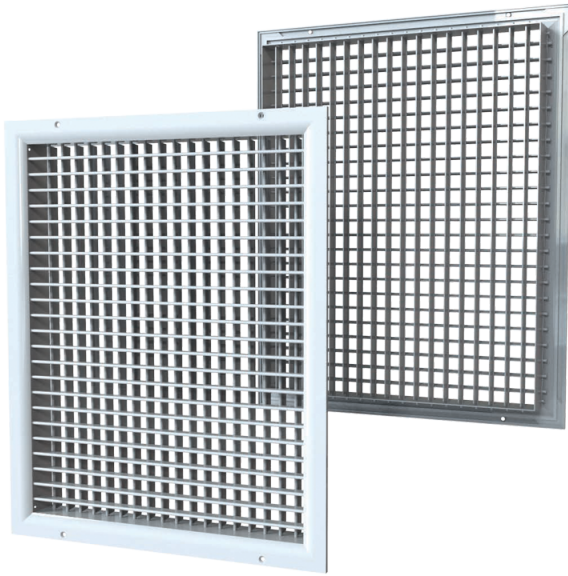

ДР 100x100

Дворядна вентиляційна решітка з регульованими напрямними повітряного потоку

- Матеріал корпусу: Алюміній

	Одиниця виміру	ДР 100x100
--	----------------	------------

Розміри

L	H
100	100