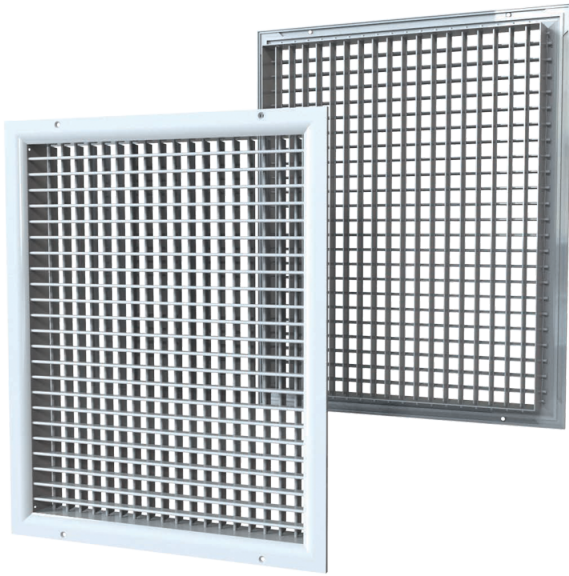

ДР 250x100

Дворядна вентиляційна решітка з регульованими напрямними повітряного потоку

- Матеріал корпусу: Алюміній

	Одиниця виміру	ДР 250x100
--	----------------	------------

Розміри

L	H
250	100