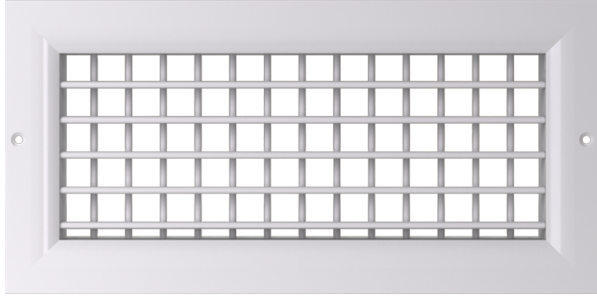

ДР 300x100

Дворядна вентиляційна решітка з регульованими напрямними повітряного потоку

- Матеріал корпусу: Алюміній

| | | |
|--|----------------|------------|
| | Одиниця виміру | ДР 300x100 |
|--|----------------|------------|

Розміри

| L | H |
|-----|-----|
| 300 | 100 |