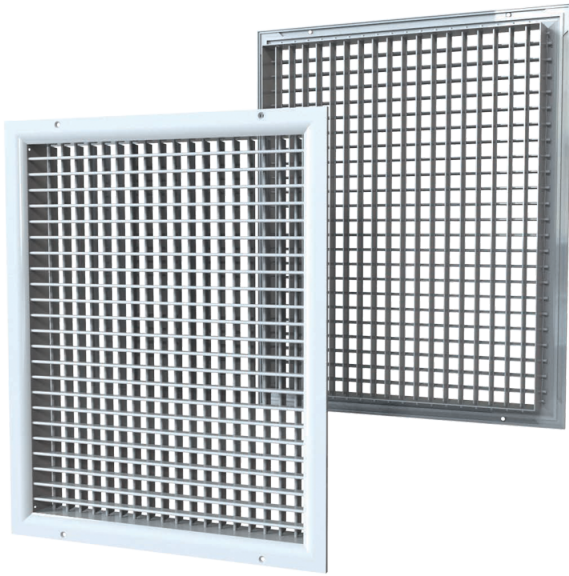

# ДР 400x100

Дворядна вентиляційна решітка з регульованими напрямними повітряного потоку

- Матеріал корпусу: Алюміній

	Одиниця виміру	ДР 400x100
--	----------------	------------

## Розміри

L	H
400	100