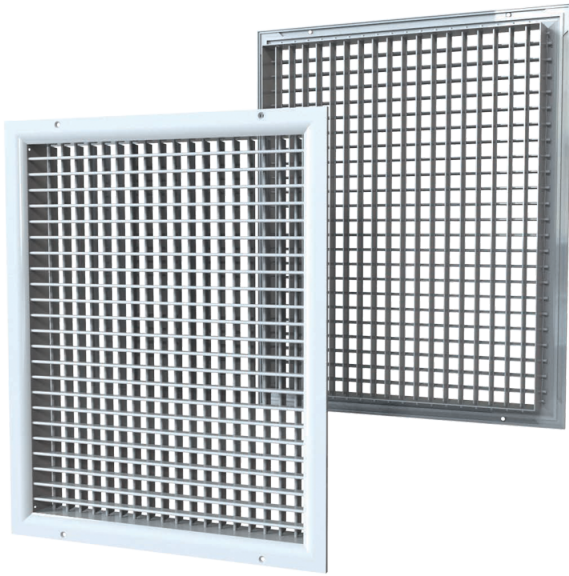

ДР 400x100

Дворядна вентиляційна решітка з регульованими напрямними повітряного потоку

- Матеріал корпусу: Алюміній

	Одиниця виміру	ДР 400x100
--	----------------	------------

Розміри

L	H
400	100