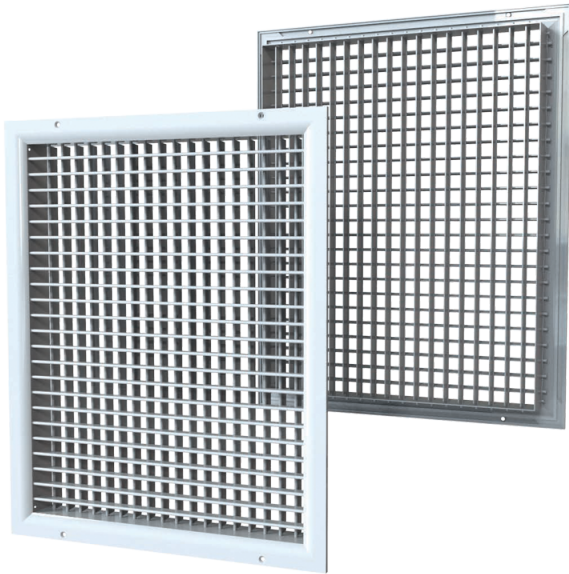

# ДР 400x100

Дворядна вентиляційна решітка з регульованими напрямними повітряного потоку

- Матеріал корпусу: Алюміній

	Одиниця виміру	ДР 400x100
--	----------------	------------

## Розміри

L	H
400	100