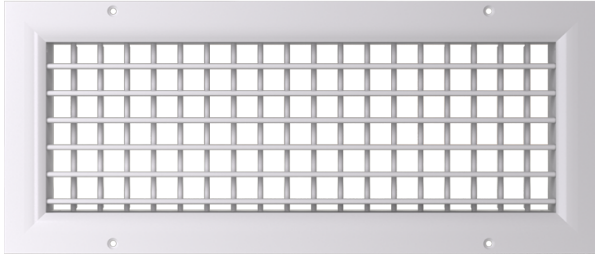

ДР 400x150

Дворядна вентиляційна решітка з регульованими напрямними повітряного потоку

- Матеріал корпусу: Алюміній

| | | |
|--|----------------|------------|
| | Одиниця виміру | ДР 400x150 |
|--|----------------|------------|

Розміри

| L | H |
|-----|-----|
| 400 | 150 |