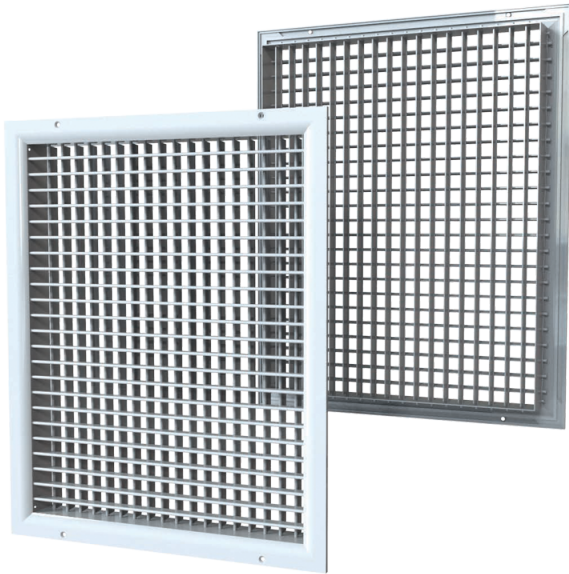

# ДР 450x100

Дворядна вентиляційна решітка з регульованими напрямними повітряного потоку

- Матеріал корпусу: Алюміній

	Одиниця виміру	ДР 450x100
--	----------------	------------

## Розміри

L	H
450	100