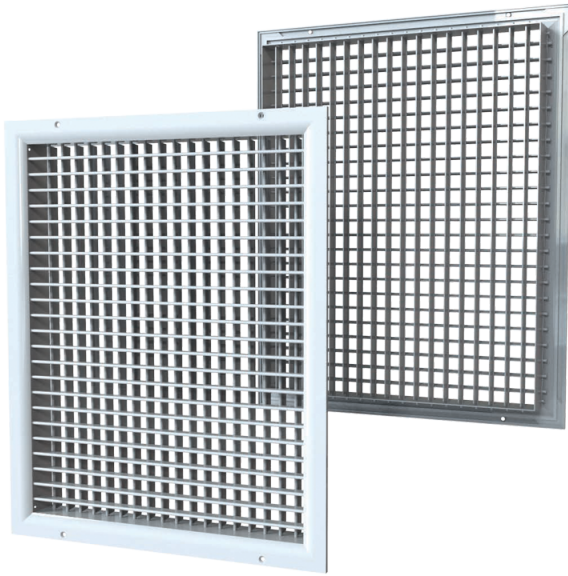

ДР 500x150

Дворядна вентиляційна решітка з регульованими напрямними повітряного потоку

- Матеріал корпусу: Алюміній

	Одиниця виміру	ДР 500x150
--	----------------	------------

Розміри

L	H
500	150