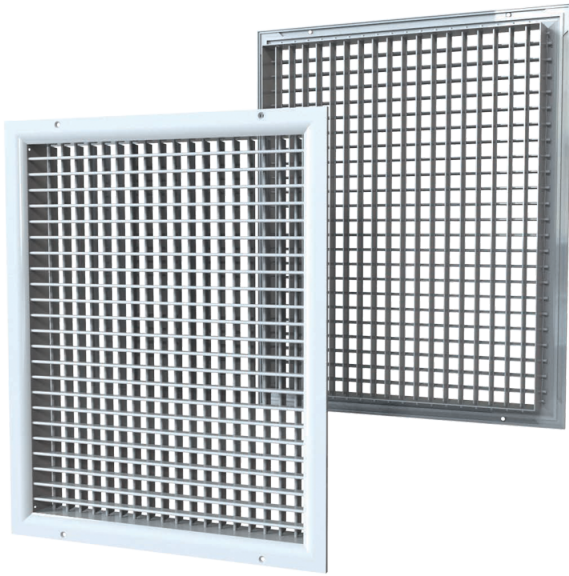

# ДР 500x150

Дворядна вентиляційна решітка з регульованими напрямними повітряного потоку

- Матеріал корпусу: Алюміній

	Одиниця виміру	ДР 500x150
--	----------------	------------

## Розміри

L	H
500	150