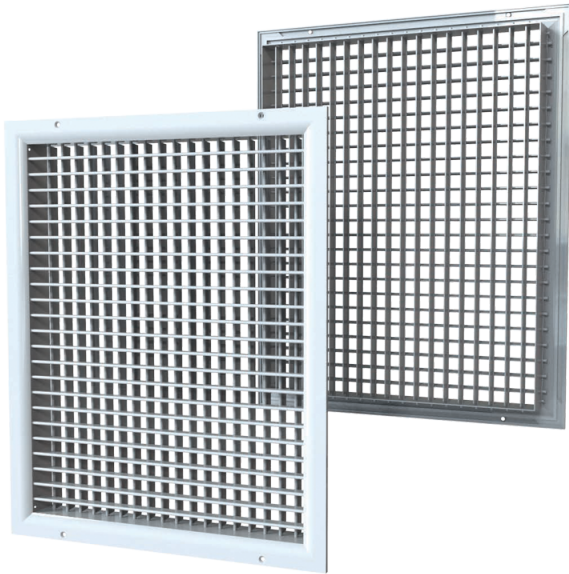

# ДР 500x350

Дворядна вентиляційна решітка з регульованими напрямними повітряного потоку

- Матеріал корпусу: Алюміній

	Одиниця виміру	ДР 500x350
--	----------------	------------

## Розміри

L	H
500	350