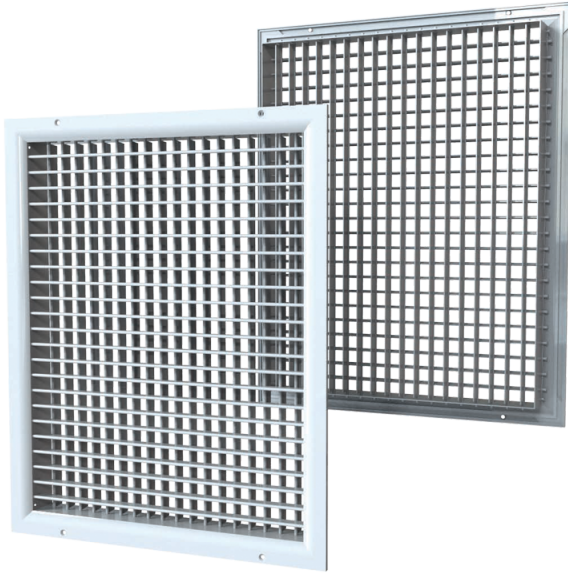

# ДР 600x100

Дворядна вентиляційна решітка з регульованими напрямними повітряного потоку

- Матеріал корпусу: Алюміній

	Одиниця виміру	ДР 600x100
--	----------------	------------

## Розміри

L	H
600	100