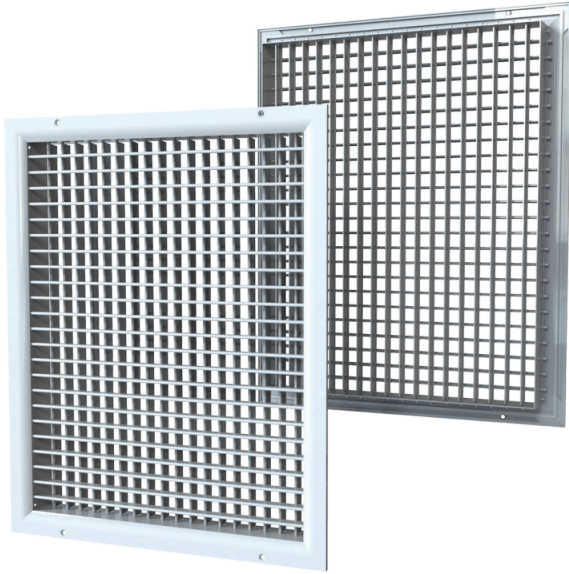

ДР 700x450

Дворядна вентиляційна решітка з регульованими напрямними повітряного потоку

- Матеріал корпусу: Алюміній

	Одиниця виміру	ДР 700x450
--	----------------	------------

Розміри

L	H
700	450