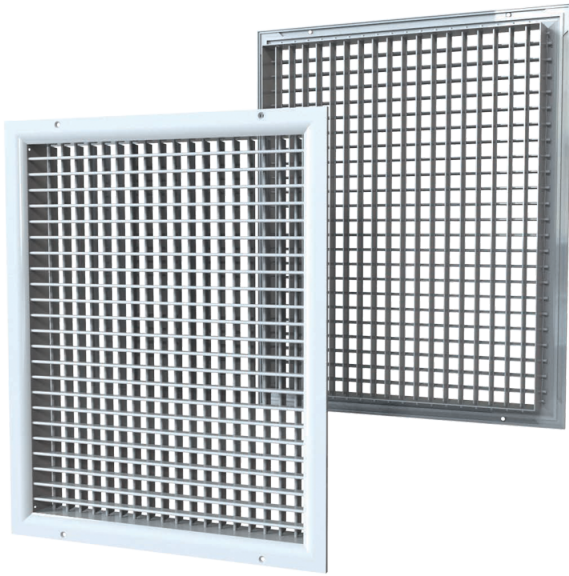

ДР 700x500

Дворядна вентиляційна решітка з регульованими напрямними повітряного потоку

- Матеріал корпусу: Алюміній

	Одиниця виміру	ДР 700x500
--	----------------	------------

Розміри

L	H
700	500