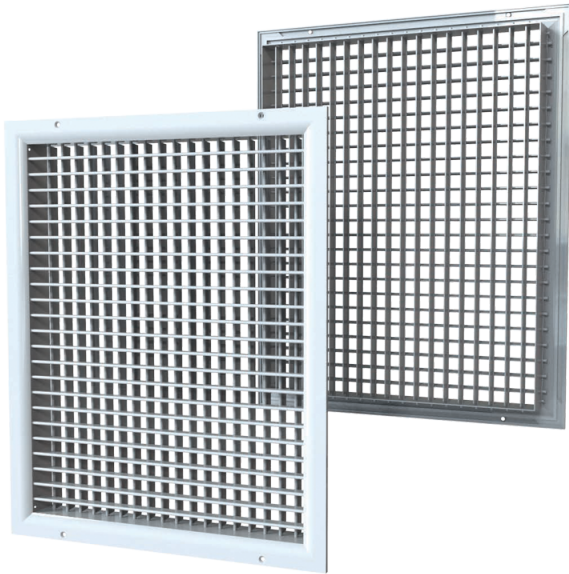

# ДР 700x500

Дворядна вентиляційна решітка з регульованими напрямними повітряного потоку

- Матеріал корпусу: Алюміній

	Одиниця виміру	ДР 700x500
--	----------------	------------

## Розміри

L	H
700	500