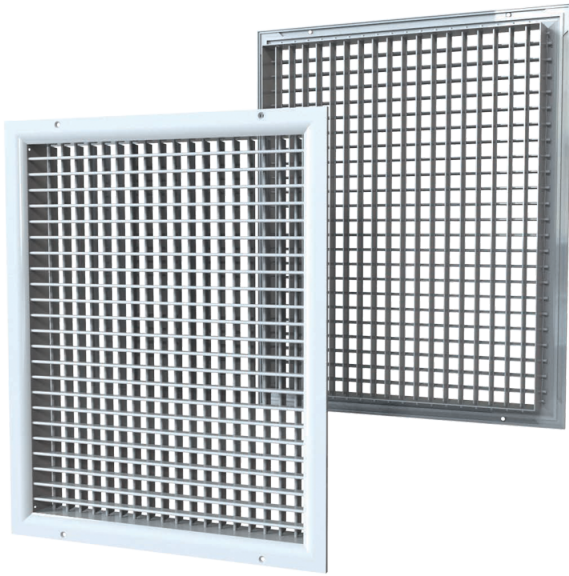

# ДР 700x650

Дворядна вентиляційна решітка з регульованими напрямними повітряного потоку

- Матеріал корпусу: Алюміній

	Одиниця виміру	ДР 700x650
--	----------------	------------

## Розміри

L	H
700	650