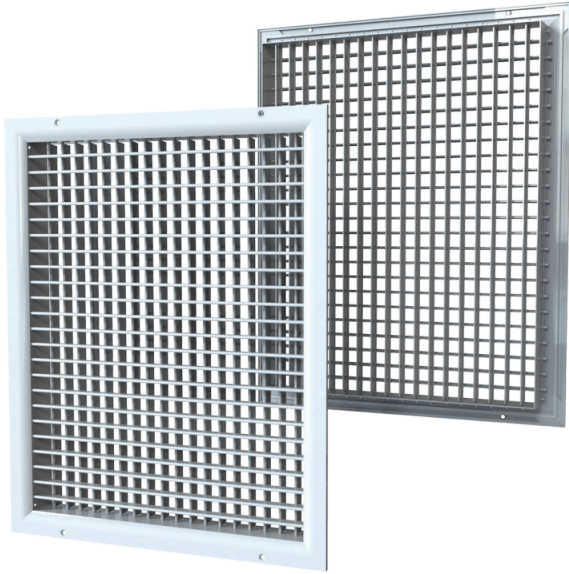

ДР 700x700

Дворядна вентиляційна решітка з регульованими напрямними повітряного потоку

- Матеріал корпусу: Алюміній

	Одиниця виміру	ДР 700x700
--	----------------	------------

Розміри

L	H
700	700