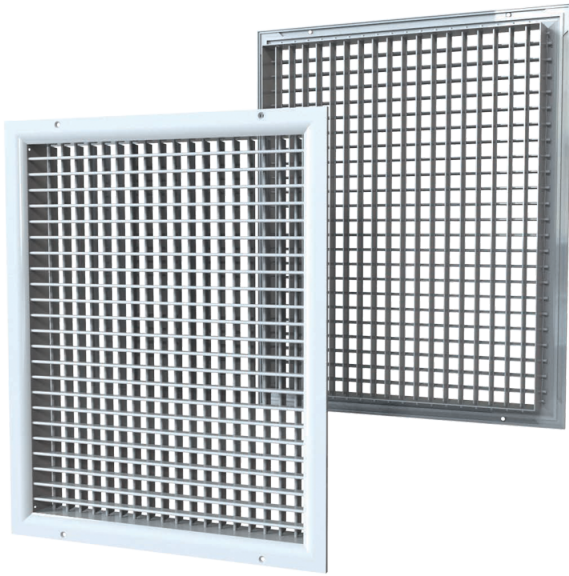

# ДР 850x350

Дворядна вентиляційна решітка з регульованими напрямними повітряного потоку

- Матеріал корпусу: Алюміній

	Одиниця виміру	ДР 850x350
--	----------------	------------

## Розміри

L	H
850	350