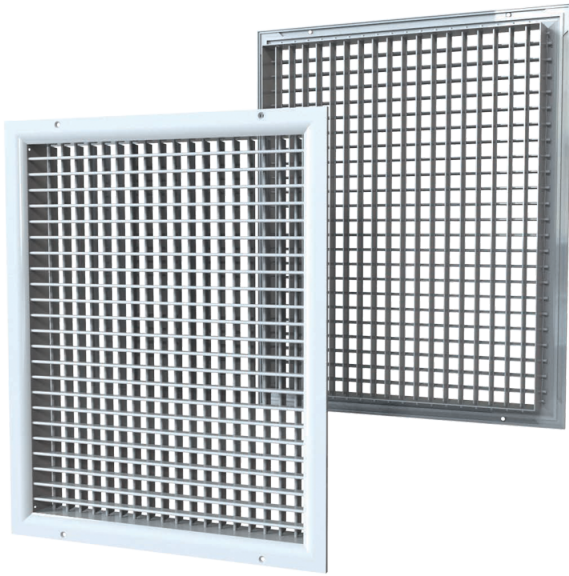

# ДР 850x550

Дворядна вентиляційна решітка з регульованими напрямними повітряного потоку

- Матеріал корпусу: Алюміній

|  |                |            |
|--|----------------|------------|
|  | Одиниця виміру | ДР 850x550 |
|--|----------------|------------|

## Розміри

| L   | H   |
|-----|-----|
| 850 | 550 |