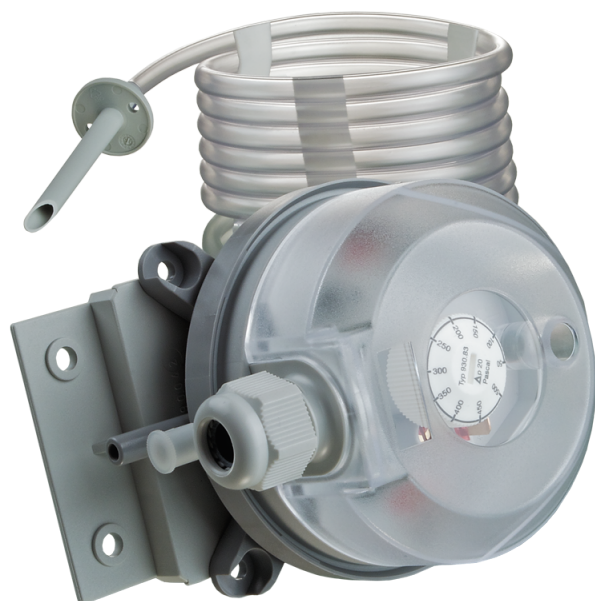

DTV 500

Пресостат

	Одиниця виміру	DTV 500
Мінімальна напруга живлення	В	250
Максимальна напруга живлення	В	250
Частота мережі живлення	Гц	50
Вага	кг	0.1
Мінімальна температура оточуючого повітря	°С	-15
Максимальна температура оточуючого повітря	°С	60
Клас захисту	-	IP54