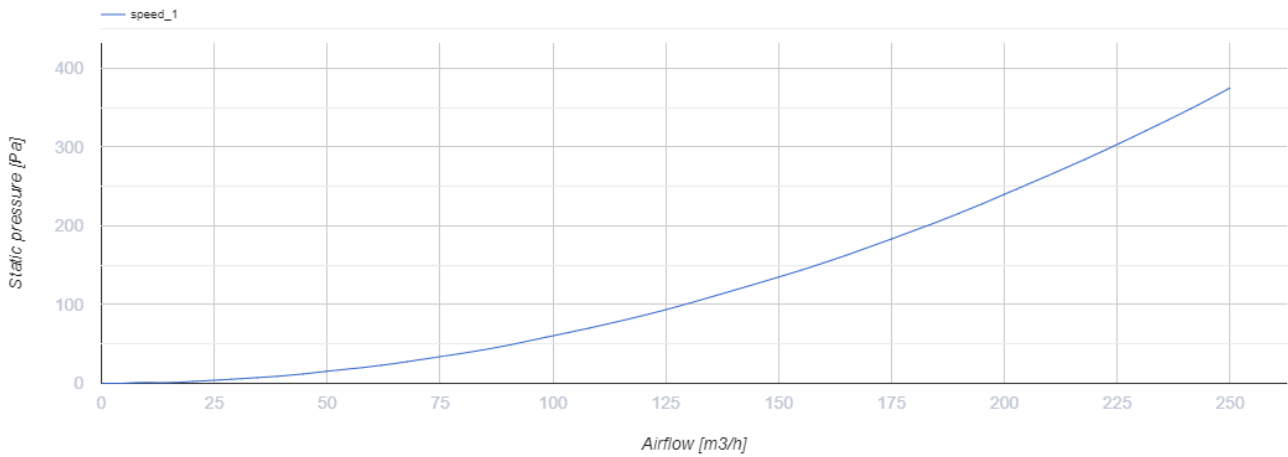

Ф4 100 ФБ

Дифузор сумісний з декоративними панелями, у тому числі скляними

- Матеріал корпусу: Пластик

	Одиниця виміру	Ф4 100 ФБ
--	----------------	-----------

Розміри

Аксессуары

Панели

Найменування	Фото	Опис
ФП 180 Плейн		Змінні декоративні лицьові панелі – універсальне рішення, яке дозволяє підібрати дизайн вентилятора або вентиляційної решітки під будь-який інтер'єр ванної або кухні.
ФП 160 Плейн		Змінні декоративні лицьові панелі – універсальне рішення, яке дозволяє підібрати дизайн вентилятора або вентиляційної решітки під будь-який інтер'єр ванної або кухні.
ФП 180 Плейн червоний		Змінні декоративні лицьові панелі – універсальне рішення, яке дозволяє підібрати дизайн вентилятора або вентиляційної решітки під будь-який інтер'єр ванної або кухні.
ФП 160 Плейн червоний		Змінні декоративні лицьові панелі – універсальне рішення, яке дозволяє підібрати дизайн вентилятора або вентиляційної решітки під будь-який інтер'єр ванної або кухні.
ФП 180 Плейн чорний сапфір		Змінні декоративні лицьові панелі – універсальне рішення, яке дозволяє підібрати дизайн вентилятора або вентиляційної решітки під будь-який інтер'єр ванної або кухні.
ФП 160 Плейн чорний сапфір		Змінні декоративні лицьові панелі – універсальне рішення, яке дозволяє підібрати дизайн вентилятора або вентиляційної решітки під будь-який інтер'єр ванної або кухні.
ФП 180 Плейн металік		Змінні декоративні лицьові панелі – універсальне рішення, яке дозволяє підібрати дизайн вентилятора або вентиляційної решітки під будь-який інтер'єр ванної або кухні.
ФП 180 Плейн він		Змінні декоративні лицьові панелі – універсальне рішення, яке дозволяє підібрати дизайн вентилятора або вентиляційної решітки під будь-який інтер'єр ванної або кухні.
ФПБ 180/100 Диск		Змінні декоративні лицьові панелі – універсальне рішення, яке дозволяє підібрати дизайн вентилятора або вентиляційної решітки під будь-який інтер'єр ванної або кухні.