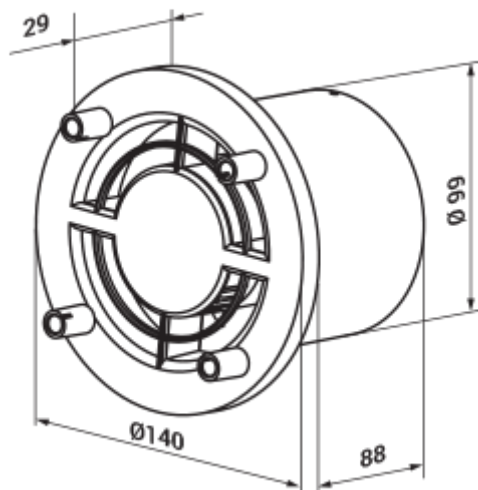

Ф4 100 ФБ

Дифузор сумісний з декоративними панелями, у тому числі скляними

- Матеріал корпусу: Пластик

	Одиниця виміру	Ф4 100 ФБ
--	----------------	-----------

Розміри

Акcesуари

Панелі

Найменування	Фото	Опис
--------------	------	------