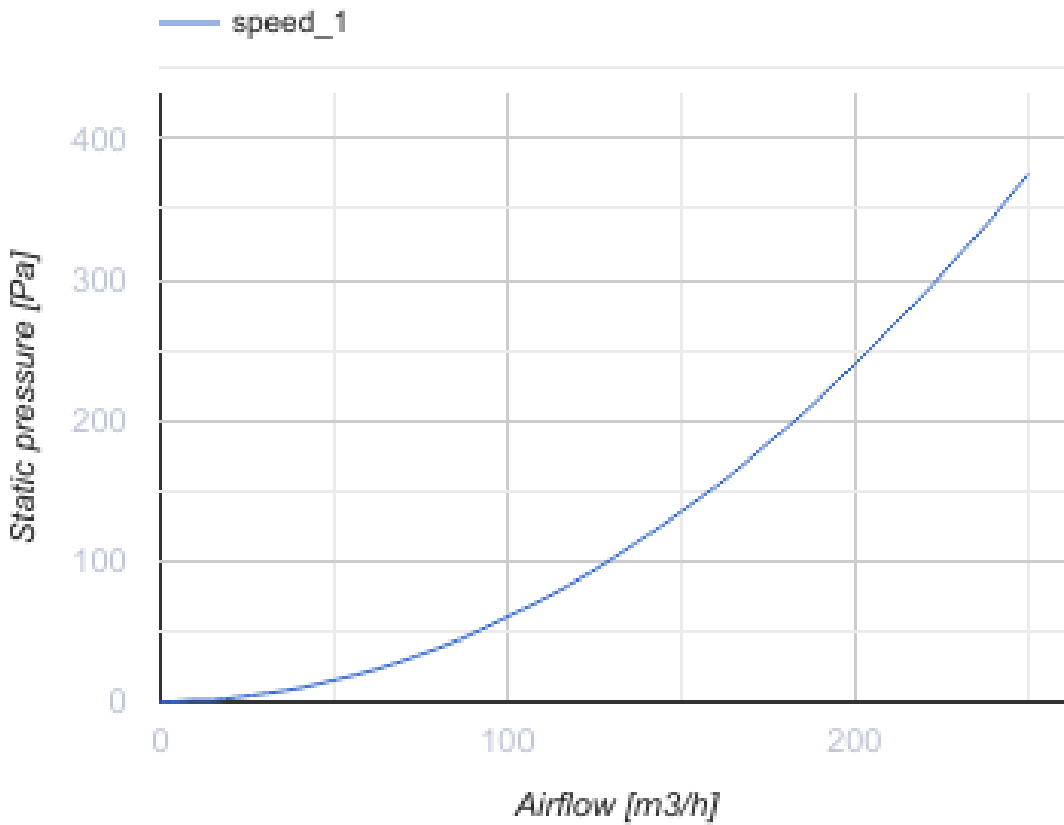

Φ4 100 ΦБ

Дифузори для декоративних панелей Design concept

- Матеріал корпусу: Пластик

	Одиниця виміру	Φ4 100 ΦБ
--	----------------	-----------

Розміри

Акcesуари

Панелі

Найменування	Фото	Опис
ФП 180 Плейн		Змінні декоративні лицьові панелі – універсальне рішення, яке дозволяє підібрати дизайн вентилятора або вентиляційної решітки під будь-який інтер'єр ванної або кухні.
ФП 160 Плейн		Змінні декоративні лицьові панелі – універсальне рішення, яке дозволяє підібрати дизайн вентилятора або вентиляційної решітки під будь-який інтер'єр ванної або кухні.
ФП 180 Плейн червоний		Змінні декоративні лицьові панелі – універсальне рішення, яке дозволяє підібрати дизайн вентилятора або вентиляційної решітки під будь-який інтер'єр ванної або кухні.
ФП 160 Плейн червоний		Змінні декоративні лицьові панелі – універсальне рішення, яке дозволяє підібрати дизайн вентилятора або вентиляційної решітки під будь-який інтер'єр ванної або кухні.
ФП 180 Плейн чорний сапфір		Змінні декоративні лицьові панелі – універсальне рішення, яке дозволяє підібрати дизайн вентилятора або вентиляційної решітки під будь-який інтер'єр ванної або кухні.
ФП 160 Плейн чорний сапфір		Змінні декоративні лицьові панелі – універсальне рішення, яке дозволяє підібрати дизайн вентилятора або вентиляційної решітки під будь-який інтер'єр ванної або кухні.
ФП 180 Плейн металік		Змінні декоративні лицьові панелі – універсальне рішення, яке дозволяє підібрати дизайн вентилятора або вентиляційної решітки під будь-який інтер'єр ванної або кухні.
ФП 180 Плейн він		Змінні декоративні лицьові панелі – універсальне рішення, яке дозволяє підібрати дизайн вентилятора або вентиляційної решітки під будь-який інтер'єр ванної або кухні.