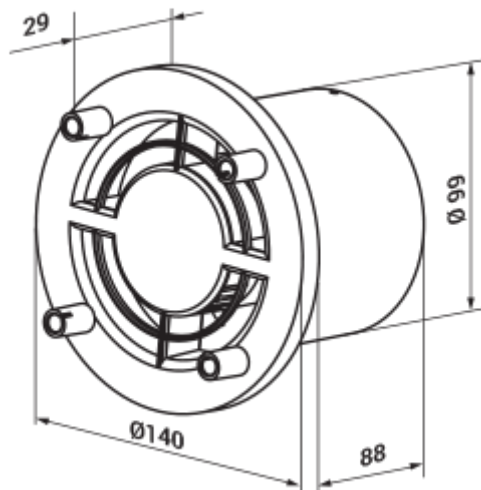

Ф4 100 ФБ

Дифузор сумісний з декоративними панелями, у тому числі скляними

- Матеріал корпусу: Пластик

	Одиниця виміру	Ф4 100 ФБ
--	----------------	-----------

Розміри

Аксессуары

Панели

Найменування	Фото	Опис
ФП 180 Плейн		Змінні декоративні лицьові панелі – універсальне рішення, яке дозволяє підібрати дизайн вентилятора або вентиляційної решітки під будь-який інтер'єр ванної або кухні.
ФП 160 Плейн		Змінні декоративні лицьові панелі – універсальне рішення, яке дозволяє підібрати дизайн вентилятора або вентиляційної решітки під будь-який інтер'єр ванної або кухні.
ФП 180 Плейн червоний		Змінні декоративні лицьові панелі – універсальне рішення, яке дозволяє підібрати дизайн вентилятора або вентиляційної решітки під будь-який інтер'єр ванної або кухні.
ФП 160 Плейн червоний		Змінні декоративні лицьові панелі – універсальне рішення, яке дозволяє підібрати дизайн вентилятора або вентиляційної решітки під будь-який інтер'єр ванної або кухні.
ФП 180 Плейн чорний сапфір		Змінні декоративні лицьові панелі – універсальне рішення, яке дозволяє підібрати дизайн вентилятора або вентиляційної решітки під будь-який інтер'єр ванної або кухні.
ФП 160 Плейн чорний сапфір		Змінні декоративні лицьові панелі – універсальне рішення, яке дозволяє підібрати дизайн вентилятора або вентиляційної решітки під будь-який інтер'єр ванної або кухні.
ФП 180 Плейн металік		Змінні декоративні лицьові панелі – універсальне рішення, яке дозволяє підібрати дизайн вентилятора або вентиляційної решітки під будь-який інтер'єр ванної або кухні.
ФП 180 Плейн він		Змінні декоративні лицьові панелі – універсальне рішення, яке дозволяє підібрати дизайн вентилятора або вентиляційної решітки під будь-який інтер'єр ванної або кухні.
ФПБ 180/100 Диск		Змінні декоративні лицьові панелі – універсальне рішення, яке дозволяє підібрати дизайн вентилятора або вентиляційної решітки під будь-який інтер'єр ванної або кухні.