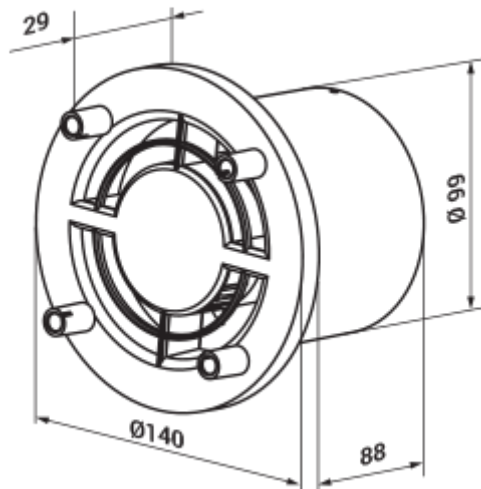

Φ4 100 ΦБ

Дифузори для декоративних панелей Design concept

- Матеріал корпусу: Пластик

	Одиниця виміру	Φ4 100 ΦБ
--	----------------	-----------

Розміри

Акcesуари

Панелі

Найменування	Фото	Опис
ФП 180 Плейн		Змінні декоративні лицьові панелі – універсальне рішення, яке дозволяє підібрати дизайн вентилятора або вентиляційної решітки під будь-який інтер'єр ванної або кухні.
ФП 160 Плейн		Змінні декоративні лицьові панелі – універсальне рішення, яке дозволяє підібрати дизайн вентилятора або вентиляційної решітки під будь-який інтер'єр ванної або кухні.
ФП 180 Плейн червоний		Змінні декоративні лицьові панелі – універсальне рішення, яке дозволяє підібрати дизайн вентилятора або вентиляційної решітки під будь-який інтер'єр ванної або кухні.
ФП 160 Плейн червоний		Змінні декоративні лицьові панелі – універсальне рішення, яке дозволяє підібрати дизайн вентилятора або вентиляційної решітки під будь-який інтер'єр ванної або кухні.
ФП 180 Плейн чорний сапфір		Змінні декоративні лицьові панелі – універсальне рішення, яке дозволяє підібрати дизайн вентилятора або вентиляційної решітки під будь-який інтер'єр ванної або кухні.
ФП 160 Плейн чорний сапфір		Змінні декоративні лицьові панелі – універсальне рішення, яке дозволяє підібрати дизайн вентилятора або вентиляційної решітки під будь-який інтер'єр ванної або кухні.
ФП 180 Плейн металік		Змінні декоративні лицьові панелі – універсальне рішення, яке дозволяє підібрати дизайн вентилятора або вентиляційної решітки під будь-який інтер'єр ванної або кухні.
ФП 180 Плейн він		Змінні декоративні лицьові панелі – універсальне рішення, яке дозволяє підібрати дизайн вентилятора або вентиляційної решітки під будь-який інтер'єр ванної або кухні.