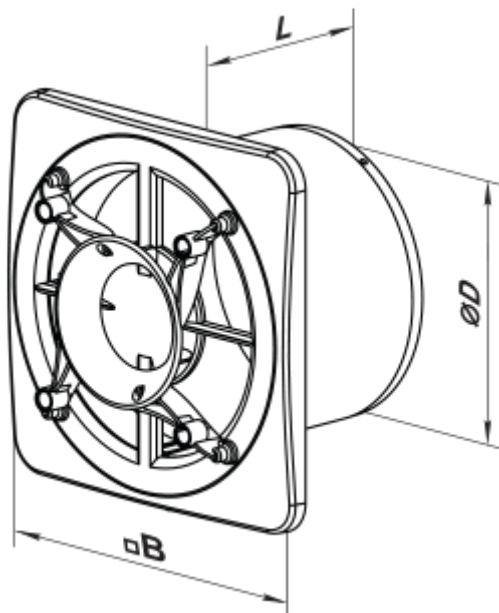

Ф4 125 ФБ

Дифузор стельовий

- Матеріал корпусу: Пластик

	Одиниця виміру	Ф4 125 ФБ
Розмір повітропроводу, який приєднується	мм	125

Розміри

D	B	L
124	165	88

Акcesуари

Панелі

[ФП 180 Плейн](#)

Змінні декоративні лицьові панелі - універсальне рішення, яке дозволяє підібрати дизайн вентилятора або вентиляційної решітки під будь-який інтер'єр ванної або кухні.