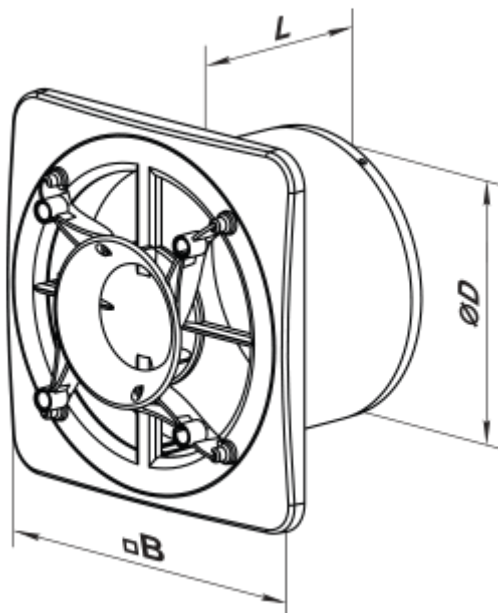

# Ф4 125 ФБ

Дифузор стельовий

- Матеріал корпусу: Пластик

	Одиниця виміру	Ф4 125 ФБ
Розмір повітропроводу, який приєднується	мм	125

## Розміри

D	B	L
124	165	88