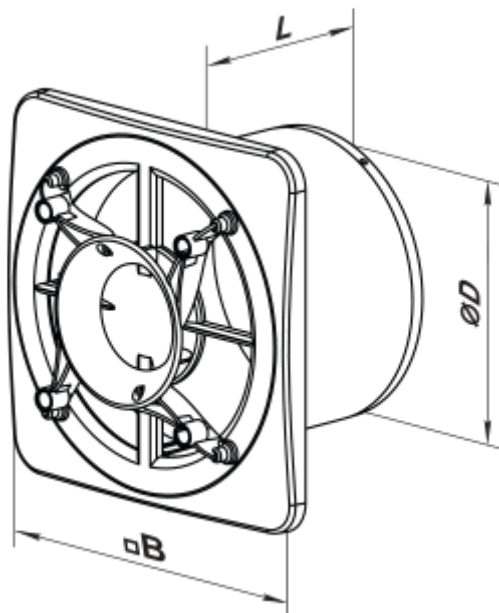

# Ф4 125 ФБР

Дифузор стельовий

- Матеріал корпусу: Пластик

|  | Одиниця виміру | Ф4 125 ФБР |
|--|----------------|------------|
| Розмір повітропроводу, який приєднується | мм             | 125        |

## Розміри

| D   | B   | L  |
|-----|-----|----|
| 124 | 165 | 88 |