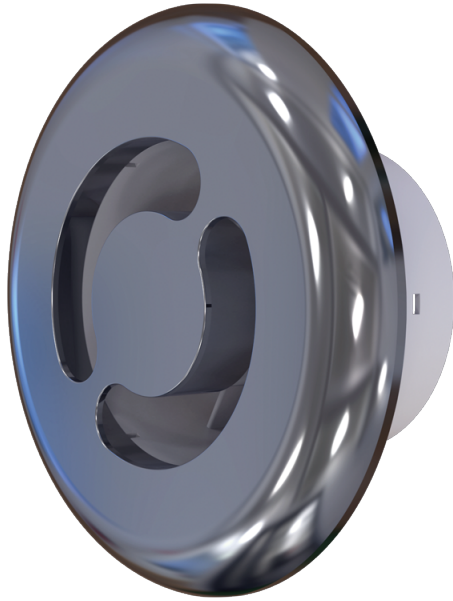

Φ5 100 хром

Припливно-витяжні дифузори пластикові

- Матеріал корпусу: Пластик

	Одиниця виміру	Φ5 100 хром
Розмір повітропроводу, який приєднується	мм	100

Розміри

D	D1	L	L1
173	97	60	17.6