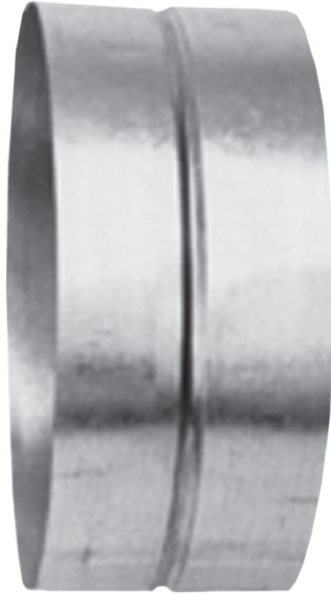

# Муфта 110

Муфта для з'єднання фасонних елементів

	Одиниця виміру	Муфта 110
--	----------------	-----------

## Розміри

d	L
110	140