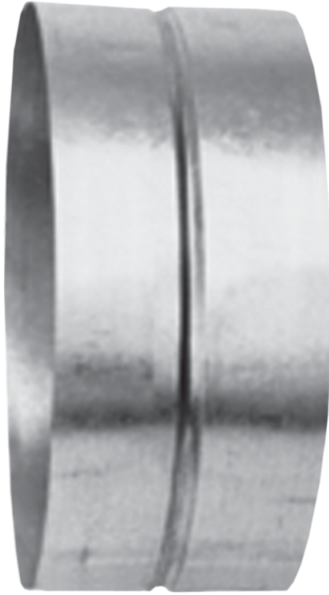

Муфта 180

Муфта для з'єднання фасонних елементів

| | | |
|--|----------------|-----------|
| | Одиниця виміру | Муфта 180 |
|--|----------------|-----------|

Розміри

| d | L |
|-----|-----|
| 180 | 140 |