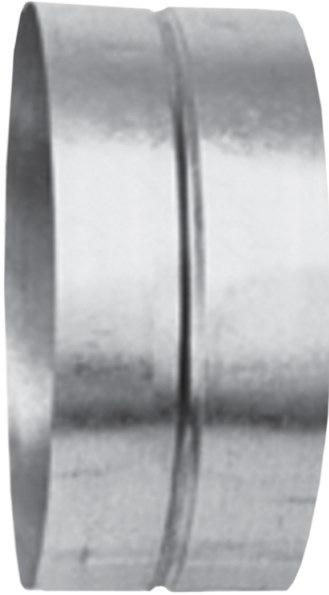

# Муфта 200

Муфта для з'єднання фасонних елементів

	Одиниця виміру	Муфта 200
--	----------------	-----------

## Розміри

d	L
200	140