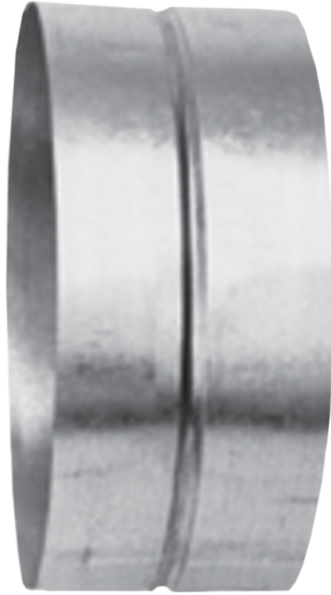

# Муфта 224

Муфта для з'єднання фасонних елементів

	Одиниця виміру	Муфта 224
--	----------------	-----------

## Розміри

d	L
224	140