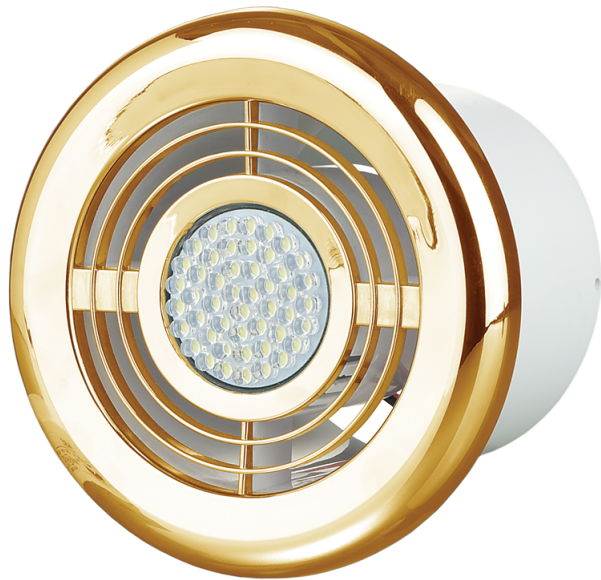

ФЛ 100 LED золото ЗК (12 В/50 Гц)

Припливно-витяжні дифузори пластикові з підсвічуванням

- Матеріал корпусу: Пластик

	Одиниця виміру	ФЛ 100 LED золото ЗК (12 В/50 Гц)
Розмір повітропроводу, який приєднується	мм	100
Мінімальна напруга живлення	В	12
Максимальна напруга живлення	В	12
Частота мережі живлення	Гц	50
Номінальна потужність	Вт	3
Клас захисту	-	IPX4

Розміри

D	D1	L	L1
141	99.4	87.5	15