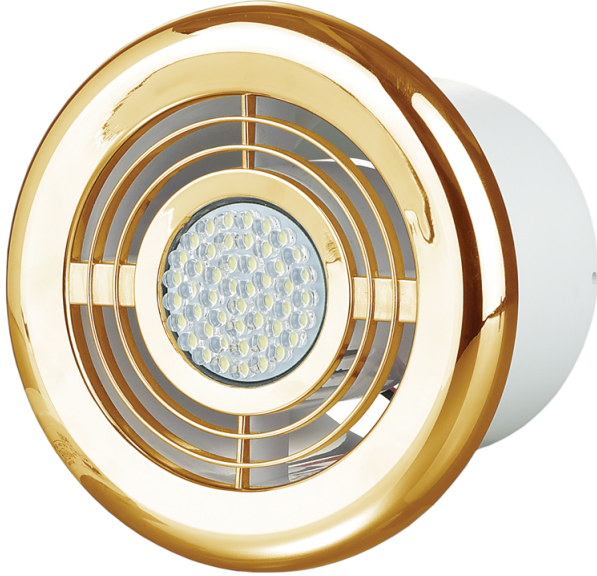

ФЛ 100 LED золото ЗК (12 В/50 Гц)

Припливно-витяжні дифузори пластикові з підсвічуванням

- Матеріал корпусу: Пластик

	Одиниця виміру	ФЛ 100 LED золото ЗК (12 В/50 Гц)
Розмір повітропроводу, який приєднується	мм	100
Мінімальна напруга живлення	В	12
Максимальна напруга живлення	В	12
Частота мережі живлення	Гц	50
Номінальна потужність	Вт	3
Клас захисту	-	IPX4

Розміри

D	D1	L	L1
141	99.4	87.5	15