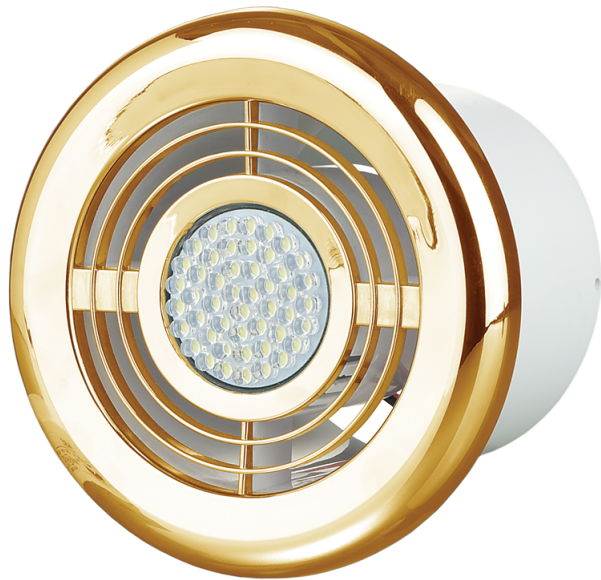

# ФЛ 100 LED золото 7К (12 В/50 Гц)

Припливно-витяжні дифузори пластикові з підсвічуванням

- Матеріал корпусу: Пластик

	Одиниця виміру	ФЛ 100 LED золото 7К (12 В/50 Гц)
Розмір повітропроводу, який приєднується	мм	100
Мінімальна напруга живлення	В	12
Максимальна напруга живлення	В	12
Частота мережі живлення	Гц	50
Номінальна потужність	Вт	3
Клас захисту	-	IPX4

## Розміри

D	D1	L	L1
141	99.4	87.5	15