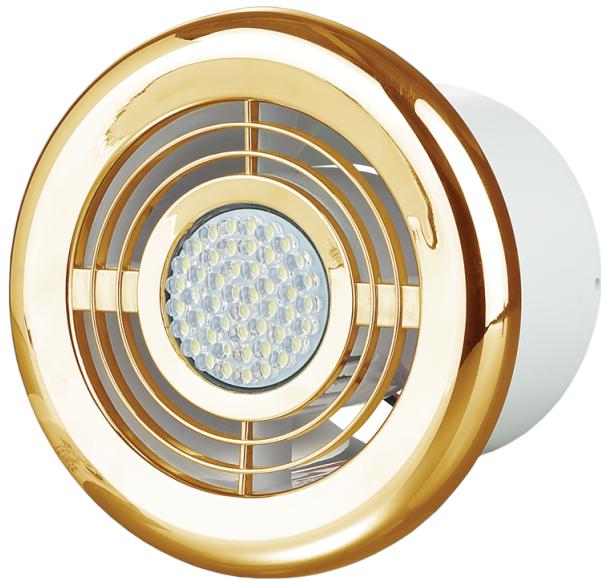

ФЛ 100 LED золото 7К (12 В/50 Гц)

Припливно-витяжні дифузори пластикові з підсвічуванням

- Матеріал корпусу: Пластик

	Одиниця виміру	ФЛ 100 LED золото 7К (12 В/50 Гц)
Розмір повітропроводу, який приєднується	мм	100
Мінімальна напруга живлення	В	12
Максимальна напруга живлення	В	12
Частота мережі живлення	Гц	50
Номінальна потужність	Вт	3
Клас захисту	-	IPX4

Розміри

D	D1	L	L1
141	99.4	87.5	15