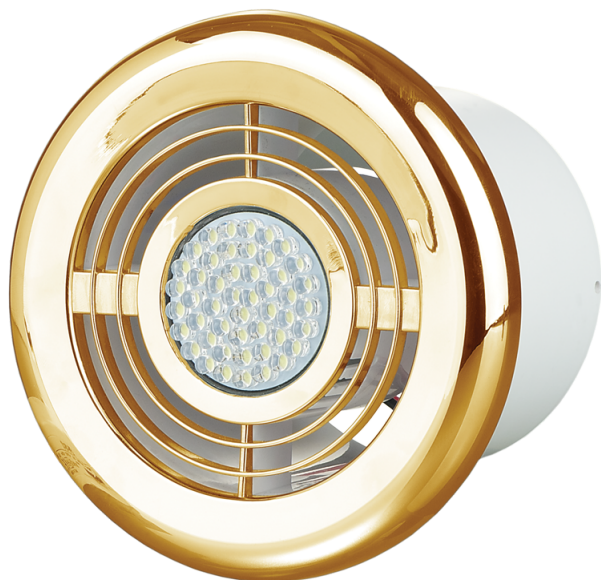

ФЛ 100 LED золото 7К (12 В/50 Гц)

Припливно-витяжні дифузори пластикові з підсвічуванням

- Матеріал корпусу: Пластик

	Одиниця виміру	ФЛ 100 LED золото 7К (12 В/50 Гц)
Розмір повітропроводу, який приєднується	мм	100
Мінімальна напруга живлення	В	12
Максимальна напруга живлення	В	12
Частота мережі живлення	Гц	50
Номінальна потужність	Вт	3
Клас захисту	-	IPX4

Розміри

D	D1	L	L1
141	99.4	87.5	15