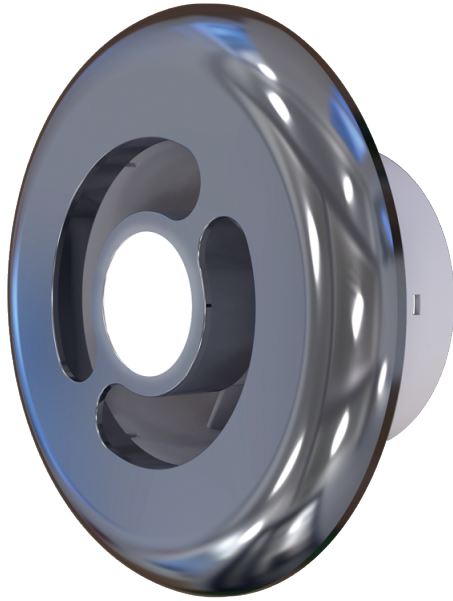

## ФЛ5 100 хром

Припливно-витяжні дифузори пластикові з підсвічуванням

- Матеріал корпусу: Пластик

	Одиниця виміру	ФЛ5 100 хром
Розмір повітропроводу, який приєднується	мм	100
Клас захисту	-	IPX4

### Розміри

D	D1	L	L1
173	97	60	17.6