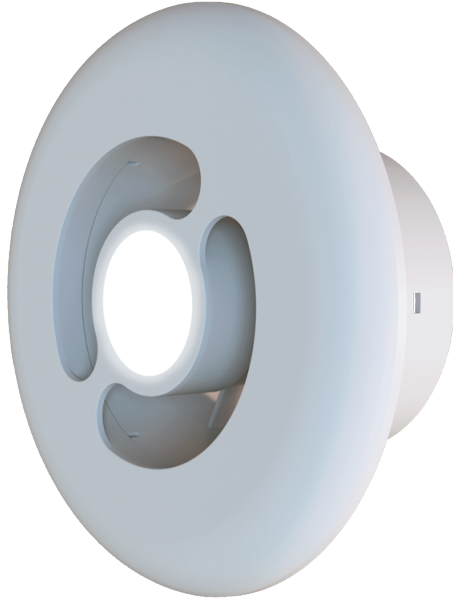

ФЛ5-Т 100 LED5 6К білий матовий

Припливно-витяжні дифузори пластикові з підсвічуванням

- Матеріал корпусу: Пластик

	Одиниця виміру	ФЛ5-Т 100 LED5 6К білий матовий
Розмір повітропроводу, який приєднується	мм	100
Мінімальна напруга живлення	В	220
Максимальна напруга живлення	В	240
Частота мережі живлення	Гц	50
Номінальна потужність	Вт	5
Клас захисту	-	IPX4

Розміри

D	D1	L	L1
173	97	60	17.6