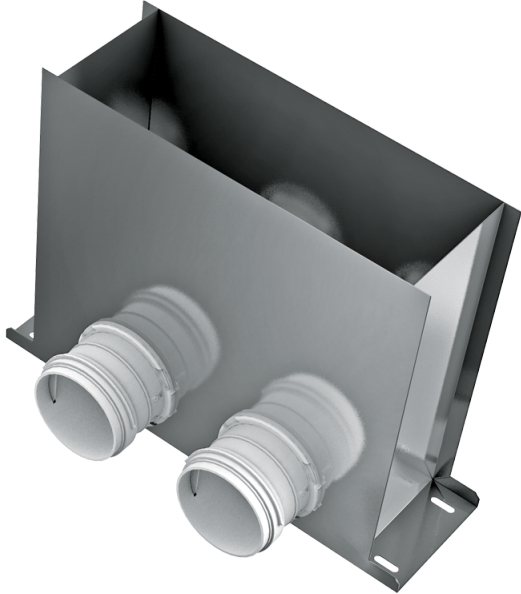

ФлексіВент 0821300x100/75x2

Для припливно-витяжних систем вентиляції житлових приміщень. Підключення вентиляційної решітки до повітропроводів $\varnothing 75$ мм

- Матеріал корпусу: Метал

	Одиниця виміру	ФлексіВент 0821300x100/75x2
Розмір повітропроводу, який приєднується	мм	75

Розміри

$\varnothing D$	H	L	W
84	300	401	115