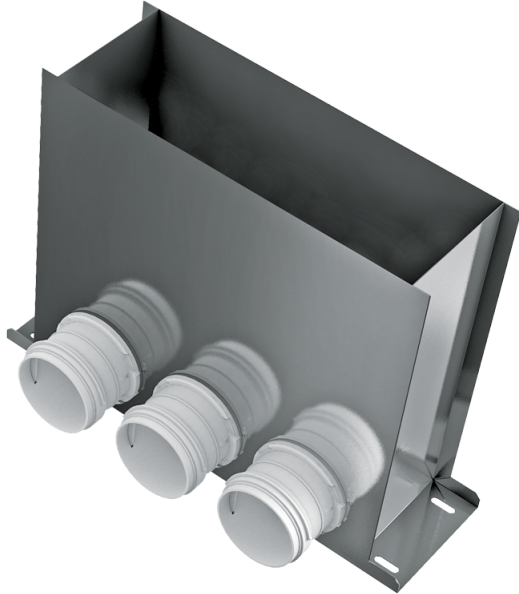

ФлексіВент

0821300x100/75x3

Для припливно-витяжних систем вентиляції житлових приміщень. Підключення вентиляційної решітки до повітропроводів $\varnothing 75$ мм

- Матеріал корпусу: Метал

	Одиниця виміру	ФлексіВент 0821300x100/75x3
Розмір повітропроводу, який приєднується	мм	75

Розміри

$\varnothing D$	H	L	W
84	300	401	116