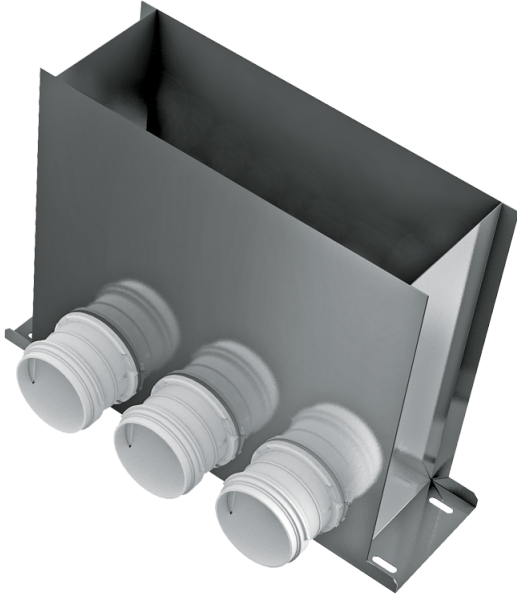

ФлексіВент 0821300x100/75x3

Для припливно-витяжних систем вентиляції житлових приміщень. Підключення вентиляційної решітки до повітропроводів $\varnothing 75$ мм

- Матеріал корпусу: Метал

	Одиниця виміру	ФлексіВент 0821300x100/75x3
Розмір повітропроводу, який приєднується	мм	75

Розміри

$\varnothing D$	H	L	W
84	300	401	116