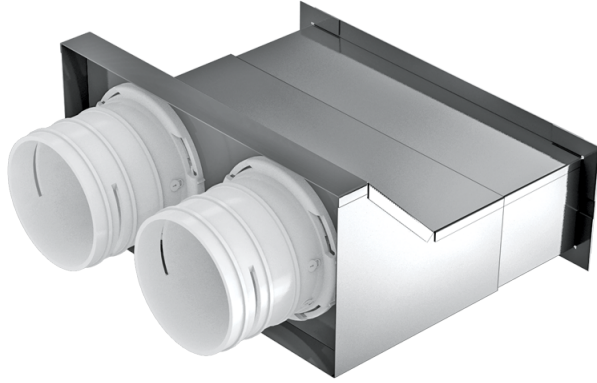

ФлексіВент 0832200x55/75x2

Для припливно-витяжних систем вентиляції житлових приміщень. Підключення вентиляційної решітки до повітропроводів $\varnothing 75$ мм

- Матеріал корпусу: Метал

	Одиниця виміру	ФлексіВент 0832200x55/75x2
Розмір повітропроводу, який приєднується	мм	75

Розміри

$\varnothing D$	H	H1	L	W
84	112	75	204	177