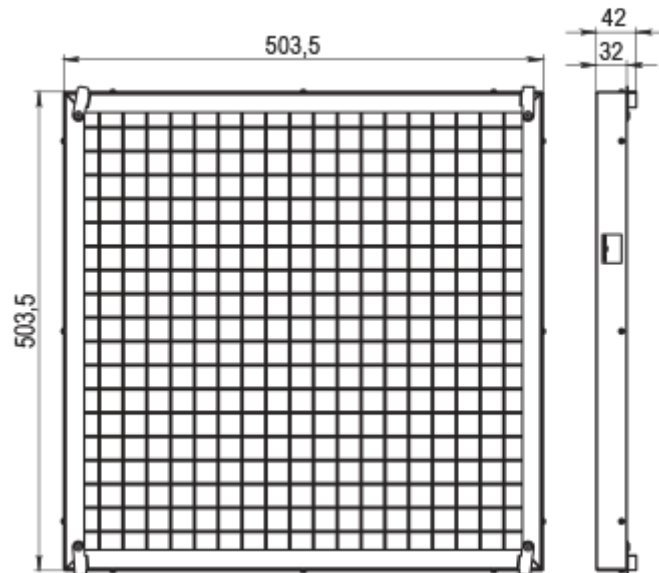

# ФЯР-1500

Фільтр комірковий

- Максимальна витрата повітря: 1500
- Фільтр: G4

	Одиниця виміру	ФЯР-1500
Максимальна витрата повітря	м <sup>3</sup> /год	1500
Вага	кг	5.5
Фільтр	-	G4

## Розміри