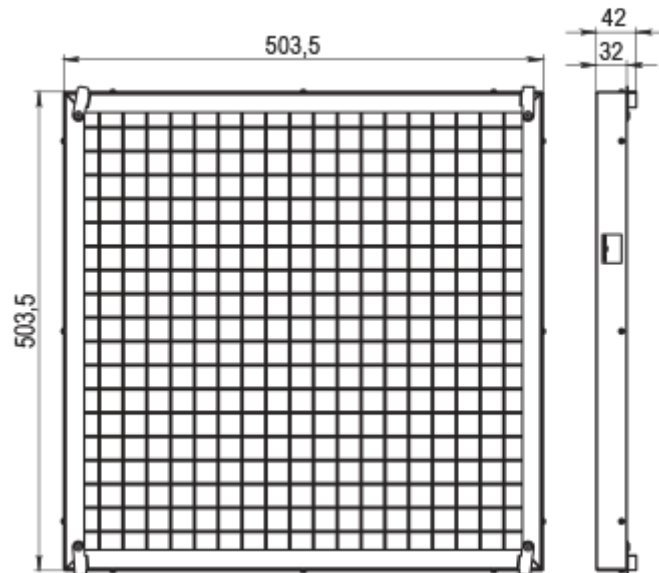

Аксессуары

Корпуса

Наименования	Фото	Опис
КЗФ-ДН400		Корпус захисний для фільтра
КЗФ-ДН300		Корпус захисний для фільтра
КЗФ-ДН200		Корпус захисний для фільтра