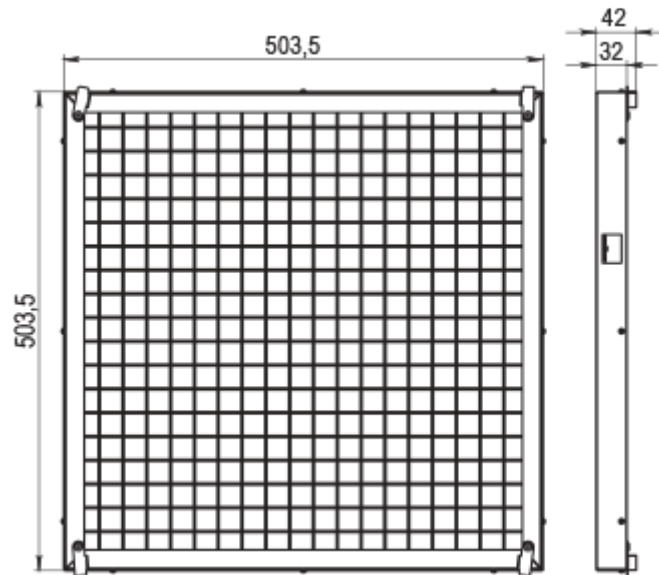

ФЯР-1500

Фільтр комірковий

- Максимальна витрата повітря: 1500
- Фільтр: G4

	Одиниця виміру	ФЯР-1500
Максимальна витрата повітря	м ³ /год	1500
Вага	кг	5.5
Фільтр	-	G4

Розміри

Аксессуары

Корпуса

Наименования	Фото	Опис
КЗФ-ДН400		Корпус захисний для фільтра
КЗФ-ДН300		Корпус захисний для фільтра
КЗФ-ДН200		Корпус захисний для фільтра