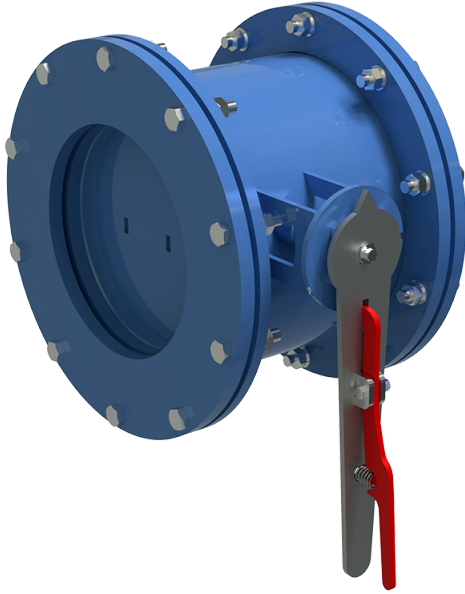

ГК 100

Клапани герметичні вентиляційні з ручним приводом серіх ГК призначені для установки на повітроводах вентиляційних систем

	Одиниця виміру	ГК 100
Розмір повітропроводу, який приєднується	мм	100
Вага	кг	12

Розміри

Dy	H	H1	B	L	Dk
100	205	292.5	133	268	185