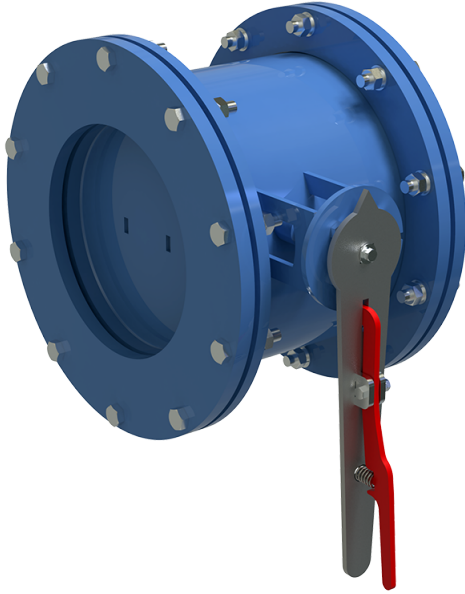

# ГК 100

Клапани герметичні вентиляційні з ручним приводом серіх ГК призначені для установки на повітроводах вентиляційних систем

	Одиниця виміру	ГК 100
Розмір повітропроводу, який приєднується	мм	100
Вага	кг	12

## Розміри

Dy	H	H1	B	L	Dk
100	205	292.5	133	268	185