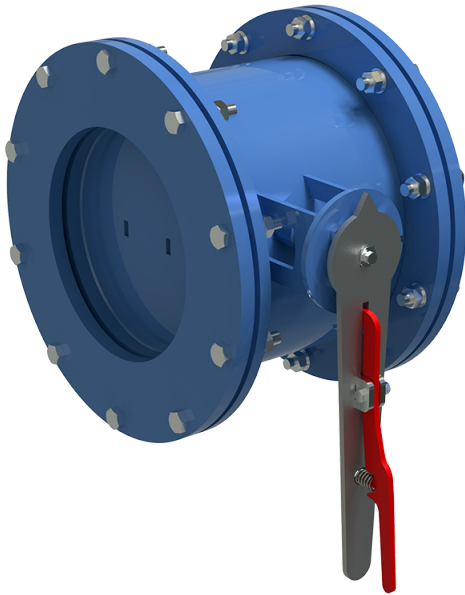

ГК 100

Клапани герметичні вентиляційні з ручним приводом серіх ГК призначені для установки на повітроводах вентиляційних систем

	Одиниця виміру	ГК 100
Розмір повітропроводу, який приєднується	мм	100
Вага	кг	12

Розміри

Dy	H	H1	B	L	Dk
100	205	292.5	133	268	185