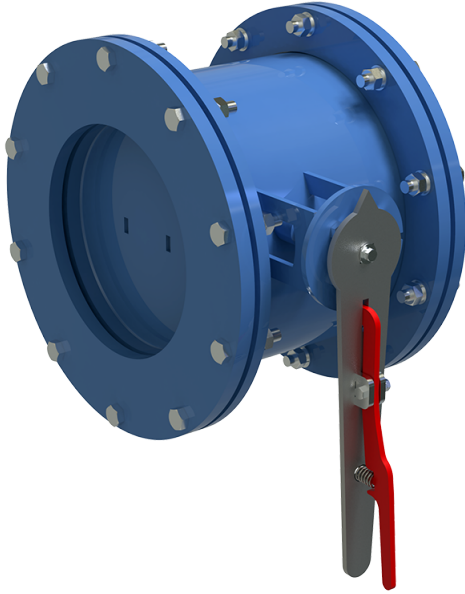

ГК 150

Клапани герметичні вентиляційні з ручним приводом серіх ГК призначені для установки на повітроводах вентиляційних систем

	Одиниця виміру	ГК 150
Розмір повітропроводу, який приєднується	мм	150
Вага	кг	17.5

Розміри

Dy	H	H1	B	L	Dk
150	255	317.5	153	323	235