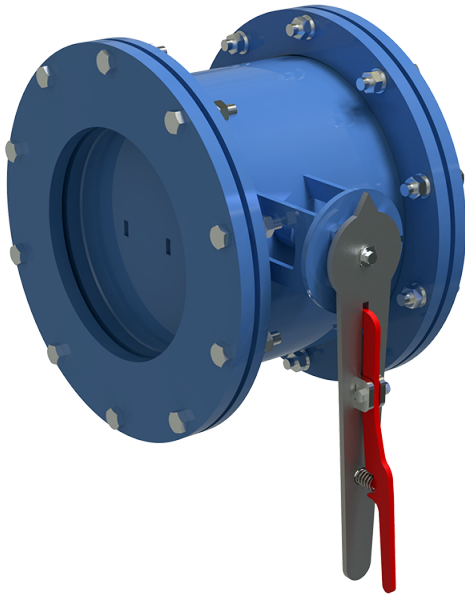

ГК 150

Клапани герметичні вентиляційні з ручним приводом серіх ГК призначені для установки на повітроводах вентиляційних систем

	Одиниця виміру	ГК 150
Розмір повітропроводу, який приєднується	мм	150
Вага	кг	17.5

Розміри

Dy	H	H1	B	L	Dk
150	255	317.5	153	323	235