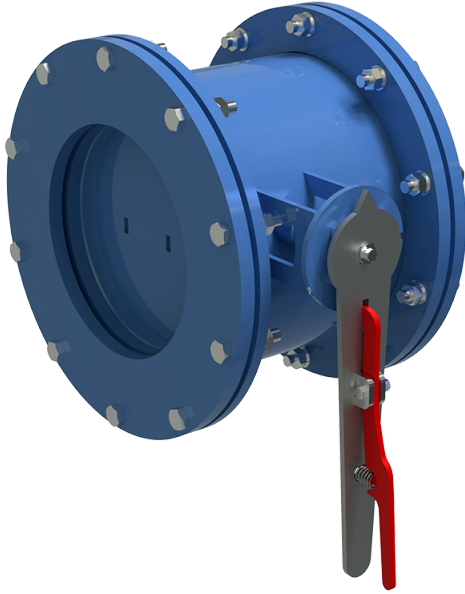

# ГК 150

Клапани герметичні вентиляційні з ручним приводом серіх ГК призначені для установки на повітроводах вентиляційних систем

	Одиниця виміру	ГК 150
Розмір повітропроводу, який приєднується	мм	150
Вага	кг	17.5

## Розміри

Dy	H	H1	B	L	Dk
150	255	317.5	153	323	235