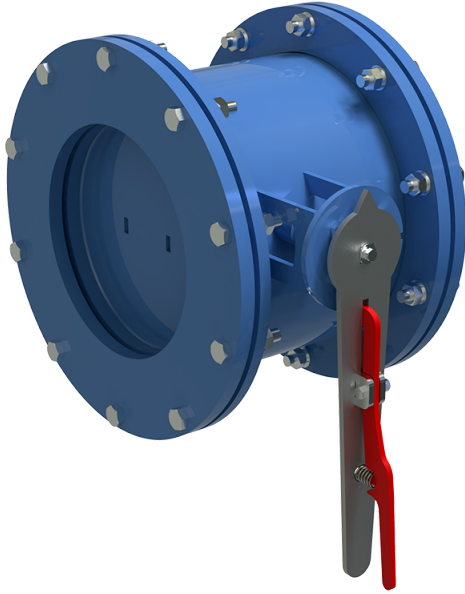

## ГК 150

Клапани герметичні вентиляційні з ручним приводом серіх ГК призначені для установки на повітроводах вентиляційних систем

	Одиниця виміру	ГК 150
Розмір повітропроводу, який приєднується	мм	150
Вага	кг	17.5

### Розміри

Dy	H	H1	B	L	Dk
150	255	317.5	153	323	235