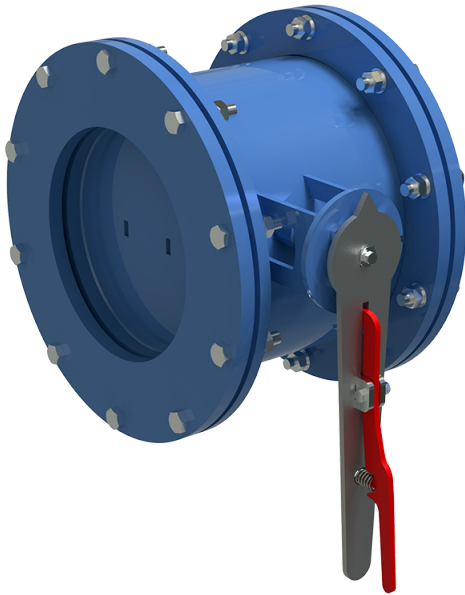

ГК 225

Клапани герметичні вентиляційні з ручним приводом серіх ГК призначені для установки на повітроводах вентиляційних систем

	Одиниця виміру	ГК 225
Розмір повітропроводу, який приєднується	мм	225
Вага	кг	25.5

Розміри

Dy	H	H1	B	L	Dk
225	330	355	183	400	300