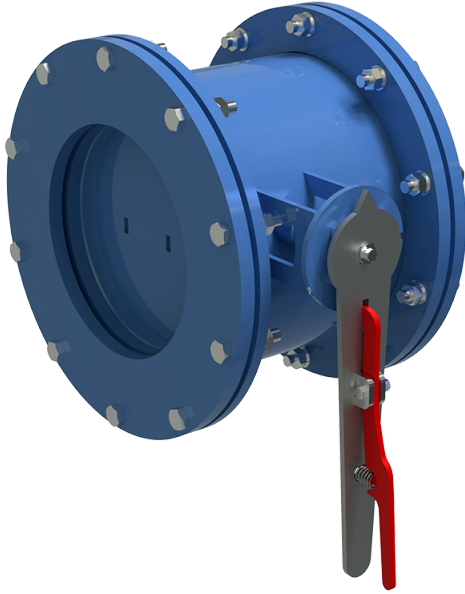

ГК 225

Клапани герметичні вентиляційні з ручним приводом серіх ГК призначені для установки на повітроводах вентиляційних систем

	Одиниця виміру	ГК 225
Розмір повітропроводу, який приєднується	мм	225
Вага	кг	25.5

Розміри

Dy	H	H1	B	L	Dk
225	330	355	183	400	300