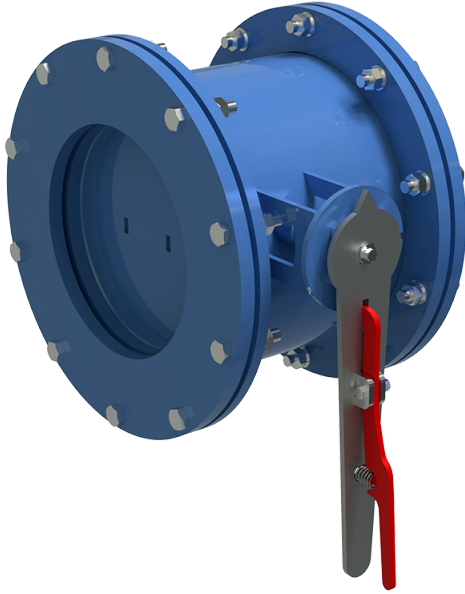

ГК 300

Клапани герметичні вентиляційні з ручним приводом серіх ГК призначені для установки на повітроводах вентиляційних систем

	Одиниця виміру	ГК 300
Розмір повітропроводу, який приєднується	мм	300
Вага	кг	41

Розміри

Dy	H	H1	B	L	Dk
300	430	-	213	490	400