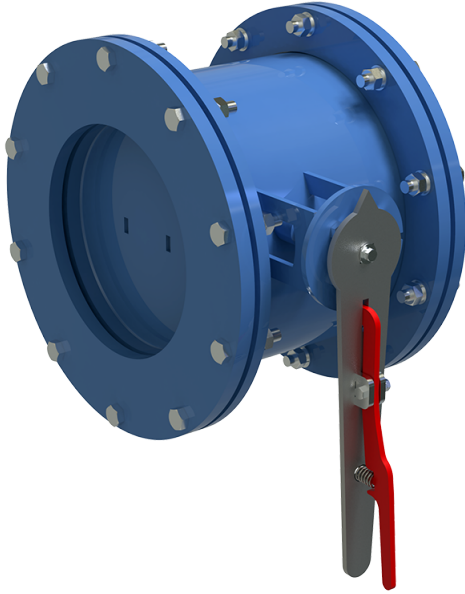

# ГК 300

Клапани герметичні вентиляційні з ручним приводом серіх ГК призначені для установки на повітроводах вентиляційних систем

	Одиниця виміру	ГК 300
Розмір повітропроводу, який приєднується	мм	300
Вага	кг	41

## Розміри

Dy	H	H1	B	L	Dk
300	430	-	213	490	400