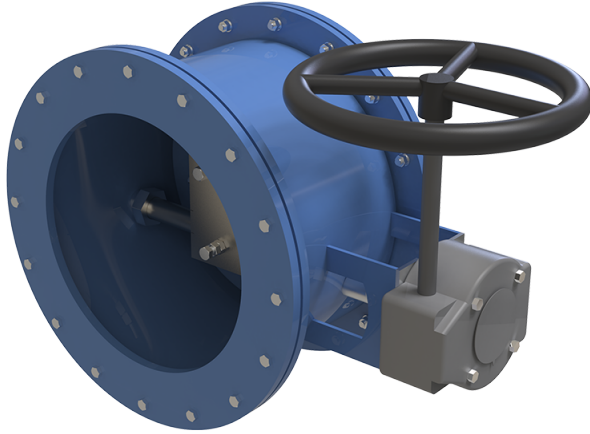

ГК 315

Клапани герметичні вентиляційні з ручним приводом серіх ГК призначені для установки на повітроводах вентиляційних систем

	Одиниця виміру	ГК 315
Розмір повітропроводу, який приєднується	мм	315
Вага	кг	72

Розміри

Dy	H	H1	B	L	Dk
315	460	470	245	708	420