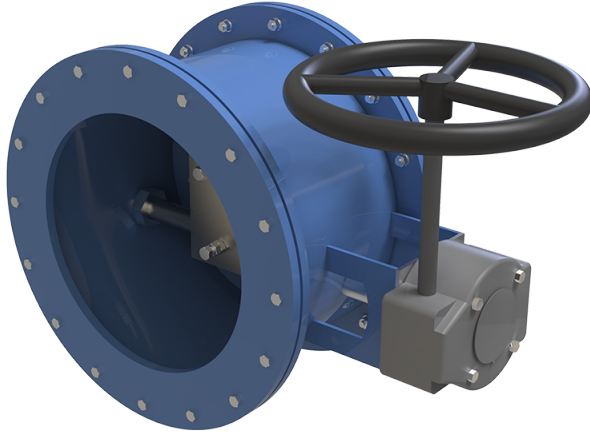

## ГК 355

Клапани герметичні вентиляційні з ручним приводом серіх ГК призначені для установки на повітроводах вентиляційних систем

	Одиниця виміру	ГК 355
Розмір повітропроводу, який приєднується	мм	355
Вага	кг	79

### Розміри

Dy	H	H1	B	L	Dk
355	490	-	285	739	450