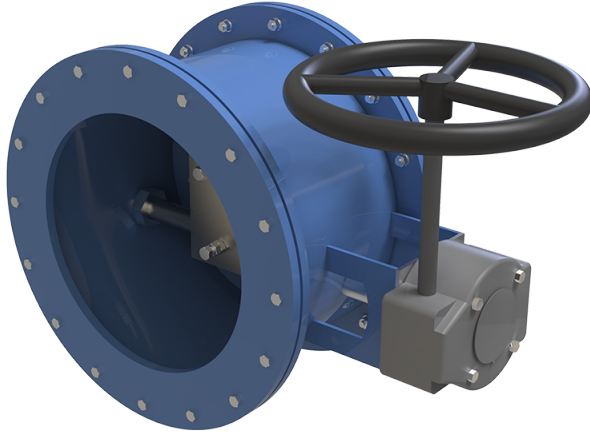

ГК 355

Клапани герметичні вентиляційні з ручним приводом серіх ГК призначені для установки на повітроводах вентиляційних систем

	Одиниця виміру	ГК 355
Розмір повітропроводу, який приєднується	мм	355
Вага	кг	79

Розміри

Dy	H	H1	B	L	Dk
355	490	-	285	739	450