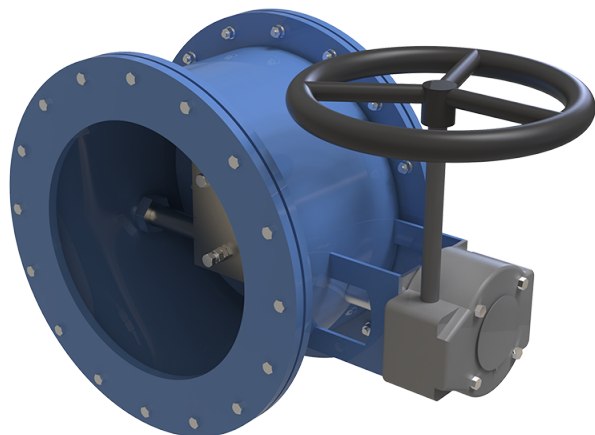

ГК 400

Клапани герметичні вентиляційні з ручним приводом серіх ГК призначені для установки на повітроводах вентиляційних систем

	Одиниця виміру	ГК 400
Розмір повітропроводу, який приєднується	мм	400
Вага	кг	87

Розміри

Dy	H	H1	B	L	Dk
400	530	-	305	780	500