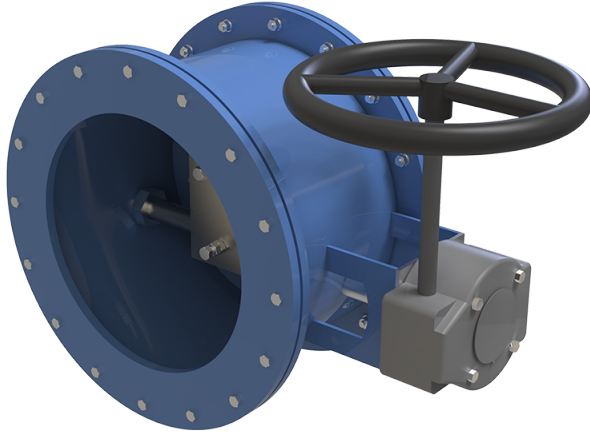

ГК 400

Клапани герметичні вентиляційні з ручним приводом серіх ГК призначені для установки на повітроводах вентиляційних систем

	Одиниця виміру	ГК 400
Розмір повітропроводу, який приєднується	мм	400
Вага	кг	87

Розміри

Dy	H	H1	B	L	Dk
400	530	-	305	780	500