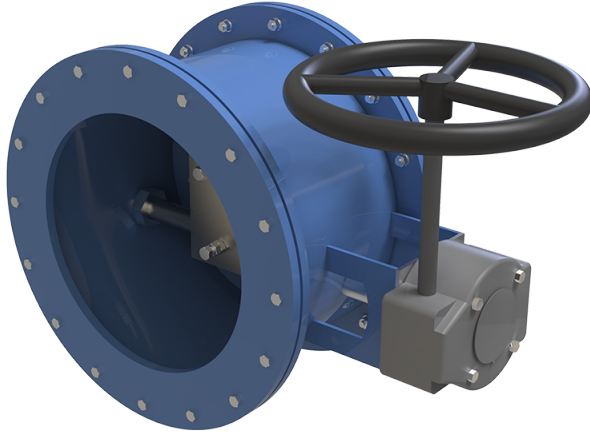

# ГК 450

Клапани герметичні вентиляційні з ручним приводом серіх ГК призначені для установки на повітроводах вентиляційних систем

	Одиниця виміру	ГК 450
Розмір повітропроводу, який приєднується	мм	450
Вага	кг	104

## Розміри

Dy	H	H1	B	L	Dk
450	600	-	305	855	550