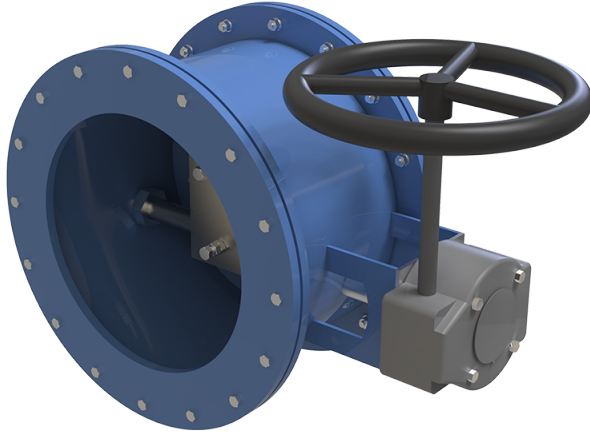

ГК 450

Клапани герметичні вентиляційні з ручним приводом серіх ГК призначені для установки на повітроводах вентиляційних систем

	Одиниця виміру	ГК 450
Розмір повітропроводу, який приєднується	мм	450
Вага	кг	104

Розміри

Dy	H	H1	B	L	Dk
450	600	-	305	855	550