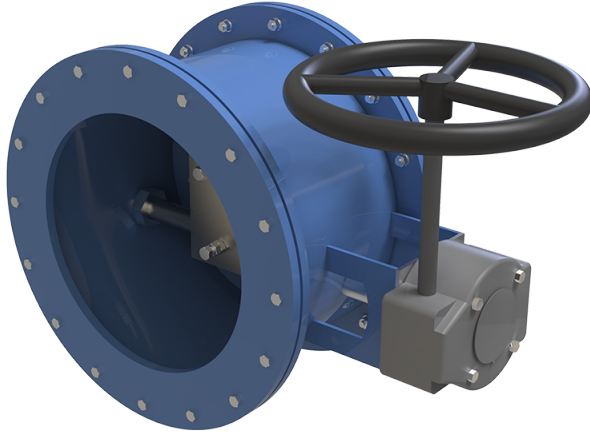

## ГК 500

Клапани герметичні вентиляційні з ручним приводом серіх ГК призначені для установки на повітроводах вентиляційних систем

	Одиниця виміру	ГК 500
Розмір повітропроводу, який приєднується	мм	500
Вага	кг	122

### Розміри

Dy	H	H1	B	L	Dk
500	670	-	305	900	620