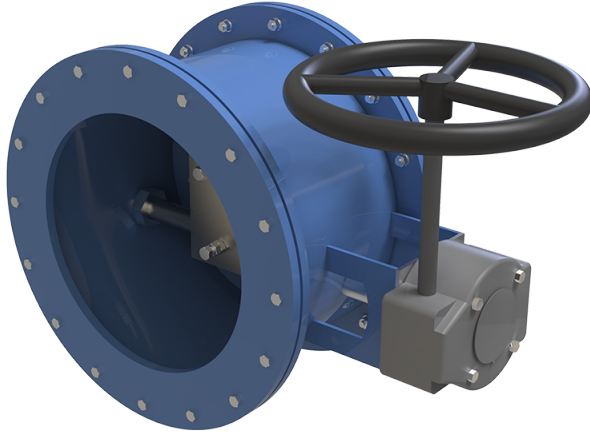

ГК 500

Клапани герметичні вентиляційні з ручним приводом серіх ГК призначені для установки на повітроводах вентиляційних систем

	Одиниця виміру	ГК 500
Розмір повітропроводу, який приєднується	мм	500
Вага	кг	122

Розміри

Dy	H	H1	B	L	Dk
500	670	-	305	900	620