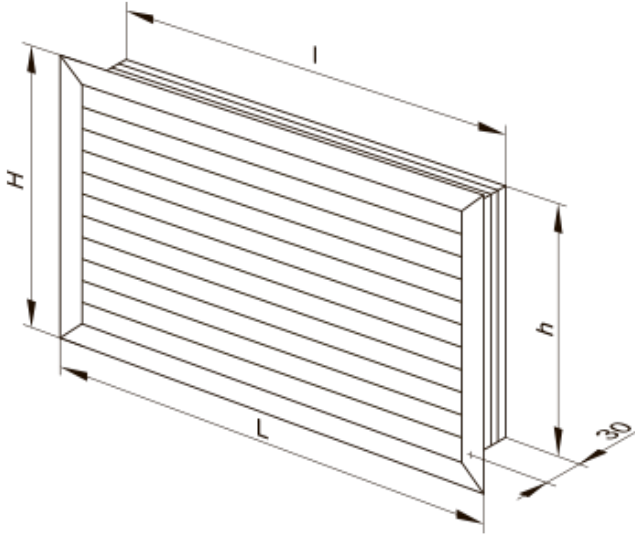

# ГР 400x300

Решітка вентиляційна з гравітаційними жалюзі

- Матеріал корпусу: Пластик

	Одиниця виміру	ГР 400x300
--	----------------	------------

## Розміри

H	L	h	I
303	422	289	408