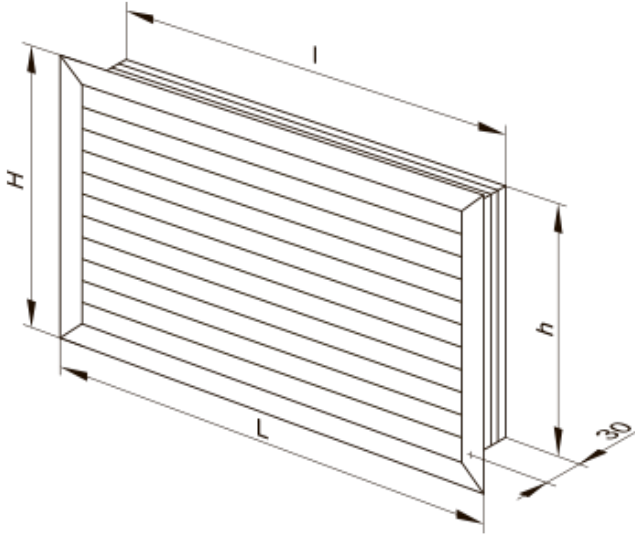

ГР 400x300

Решітка вентиляційна з гравітаційними жалюзі

- Матеріал корпусу: Пластик

	Одиниця виміру	ГР 400x300
--	----------------	------------

Розміри

H	L	h	I
303	422	289	408