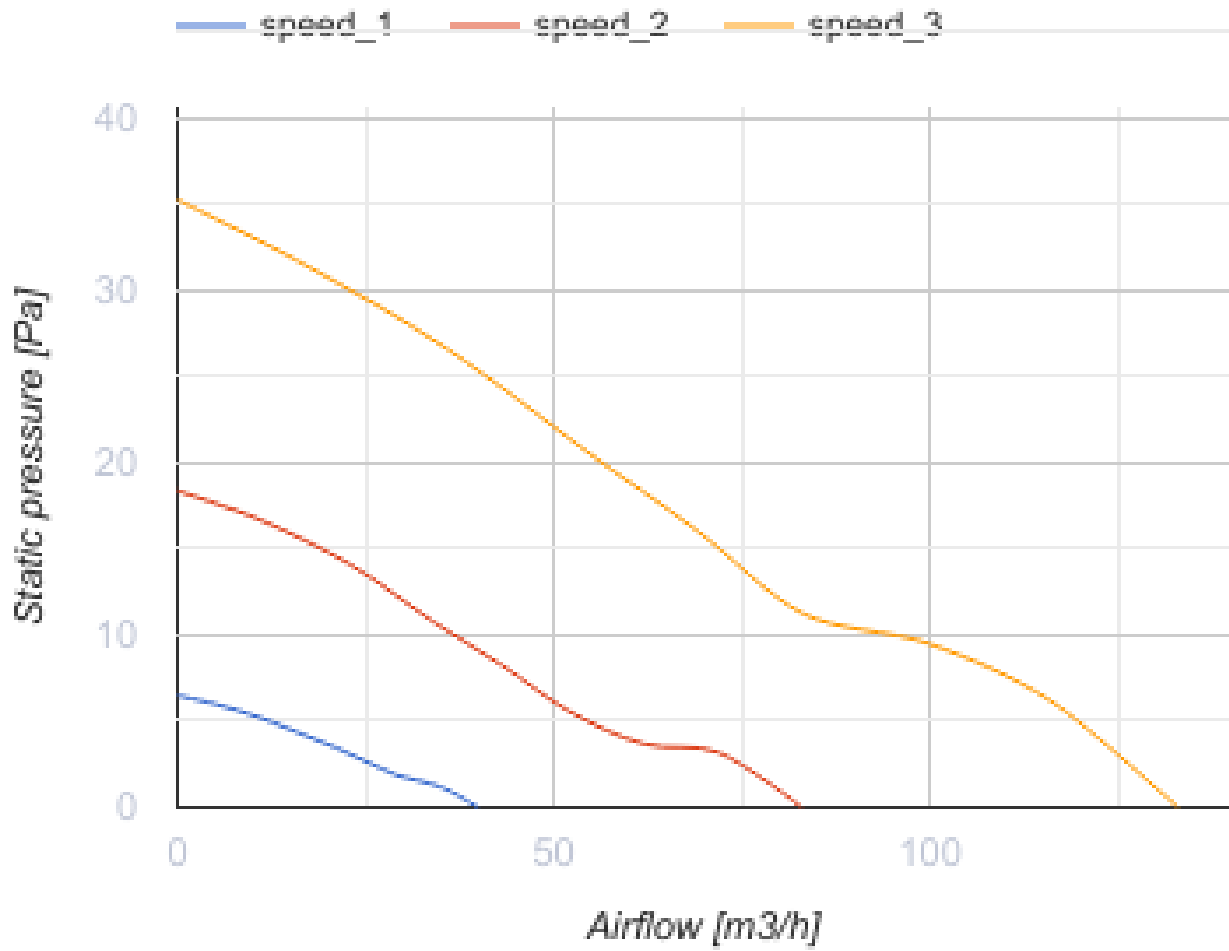

# iFan Move Wi-Fi

Інтелектуальні осьові вентилятори для витяжної вентиляції з вбудованими модулями Wi-Fi

- Максимальна витрата повітря: 133
- Рівень звукового тиску LpA на відстані 3 м: 32
- Тип двигуна: DC
- Управління: Смартфон
- Тип крильчатки: Осьовий
- Датчик руху
- Датчик вологості: Вбудований
- Таймер: Таймер інтервальний, Таймер увімкнення, Таймер вимкнення

	Одиниця виміру	iFan Move Wi-Fi					
Розмір повітропроводу, який приєднується	мм	100		125			
Мінімальна напруга живлення	В	100					
Максимальна напруга живлення	В	240					
Частота мережі живлення	Гц	50/60					
Номінальна потужність	Вт	1.6	2.9	5.6	3	6	1.7
Максимальний струм	А	0.02	0.04	0.06	0.04	0.07	0.03
Максимальна витрата повітря	м <sup>3</sup> /год	33	72	106	83	133	40
Рівень звукового тиску LpA на відстані 3 м	дБ(А)	17	21	31	22	32	17
Вага	кг	0.63					
Мінімальна температура оточуючого повітря	°С	1					
Максимальна температура оточуючого повітря	°С	40					
Клас захисту	-	IP44					

### Розміри

Ø D	B	H	L	L1
100/125	152	206	57	29