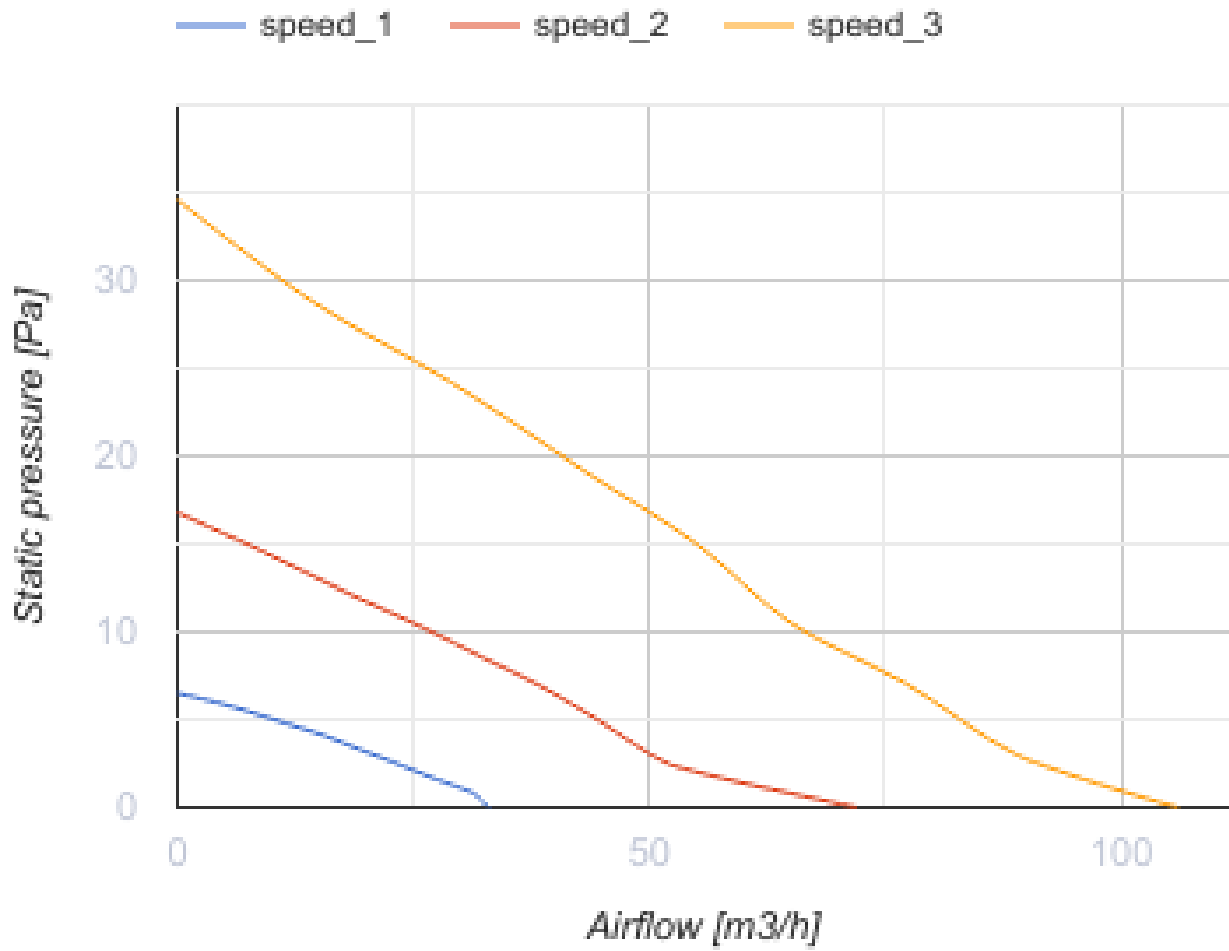

iFan Move Wi-Fi

Інтелектуальний осьовий вентилятор для витяжної вентиляції з вбудованим модулем Wi-Fi

- Максимальна витрата повітря: 133
- Рівень звукового тиску LpA на відстані 3 м: 32
- Тип двигуна: DC
- Управління: Смартфон
- Тип крильчатки: Осьовий
- Датчик руху
- Датчик вологості: Вбудований
- Таймер: Таймер інтервальний, Таймер увімкнення, Таймер вимкнення

	Одиниця виміру	iFan Move Wi-Fi					
Розмір повітропроводу, який приєднується	мм	100		125			
Мінімальна напруга живлення	В	100					
Максимальна напруга живлення	В	240					
Частота мережі живлення	Гц	50/60					
Номінальна потужність	Вт	1.6	2.9	5.6	1.7	3	6
Максимальний струм	А	0.02	0.04	0.06	0.03	0.04	0.07
Максимальна витрата повітря	м ³ /год	33	72	106	40	83	133
Рівень звукового тиску LpA на відстані 3 м	дБ(А)	17	21	31	17	22	32
Вага	кг	0.63					
Мінімальна температура оточуючого повітря	°С	1					
Максимальна температура оточуючого повітря	°С	40					
Клас захисту	-	IP44					

Розміри

Ø D	B	H	L	L1
100/125	152	206	57	29