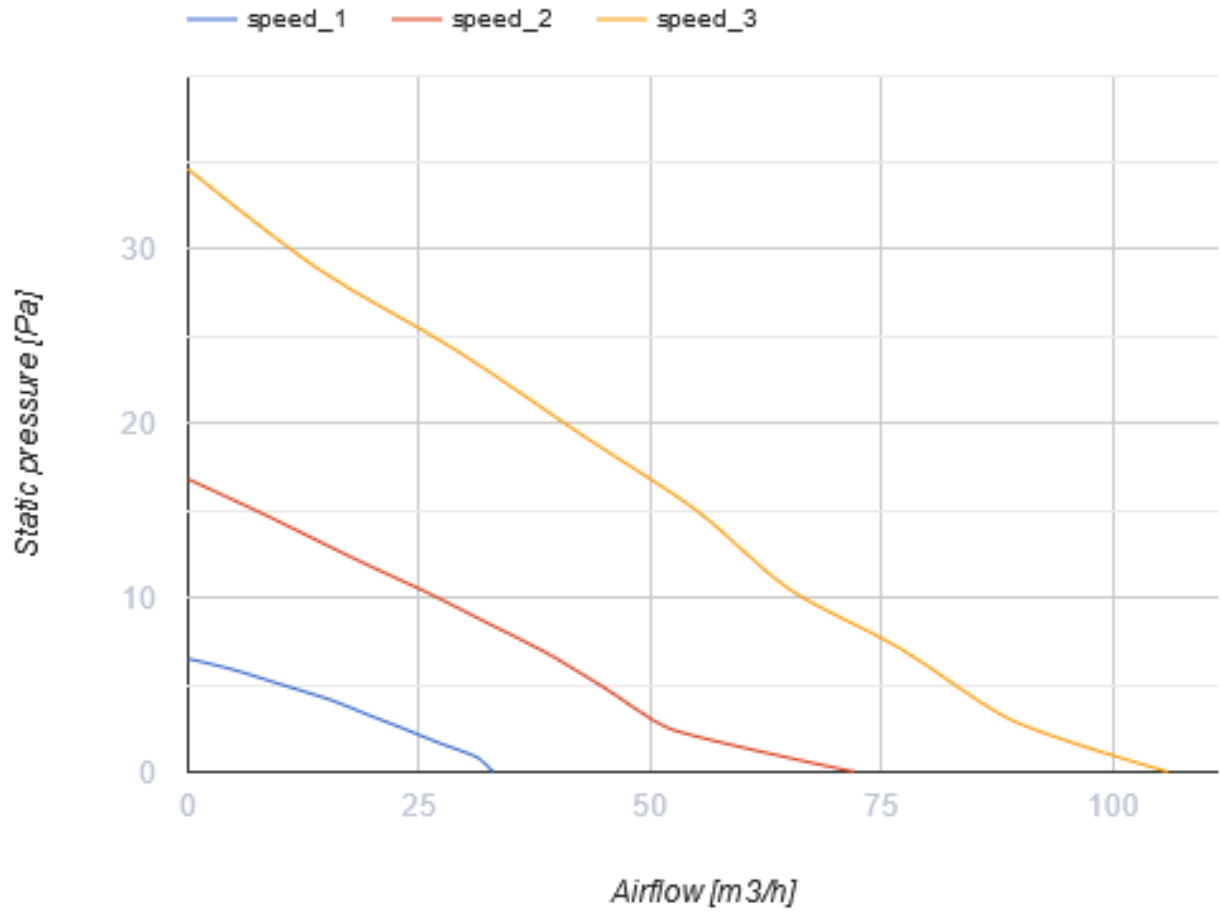

iFan Move Wi-Fi

Інтелектуальні осьові вентилятори для витяжної вентиляції з вбудованими модулями Wi-Fi

- Максимальна витрата повітря: 133
- Рівень звукового тиску LpA на відстані 3 м: 32
- Тип двигуна: DC
- Управління: Смартфон
- Тип крильчатки: Осьовий
- Датчик руху
- Датчик вологості: Вбудований
- Таймер: Таймер інтервальний, Таймер увімкнення, Таймер вимкнення

	Одиниця виміру	iFan Move Wi-Fi					
Розмір повітропроводу, який приєднується	мм	100		125			
Мінімальна напруга живлення	В	100					
Максимальна напруга живлення	В	240					
Частота мережі живлення	Гц	50/60					
Номінальна потужність	Вт	1.6	2.9	5.6	3	6	1.7
Максимальний струм	А	0.02	0.04	0.06	0.04	0.07	0.03
Максимальна витрата повітря	м ³ /год	33	72	106	83	133	40
Рівень звукового тиску LpA на відстані 3 м	дБ(А)	17	21	31	22	32	17
Вага	кг	0.63					
Мінімальна температура оточуючого повітря	°С	1					
Максимальна температура оточуючого повітря	°С	40					
Клас захисту	-	IP44					

Розміри

Ø D	B	H	L	L1
100/125	152	206	57	29