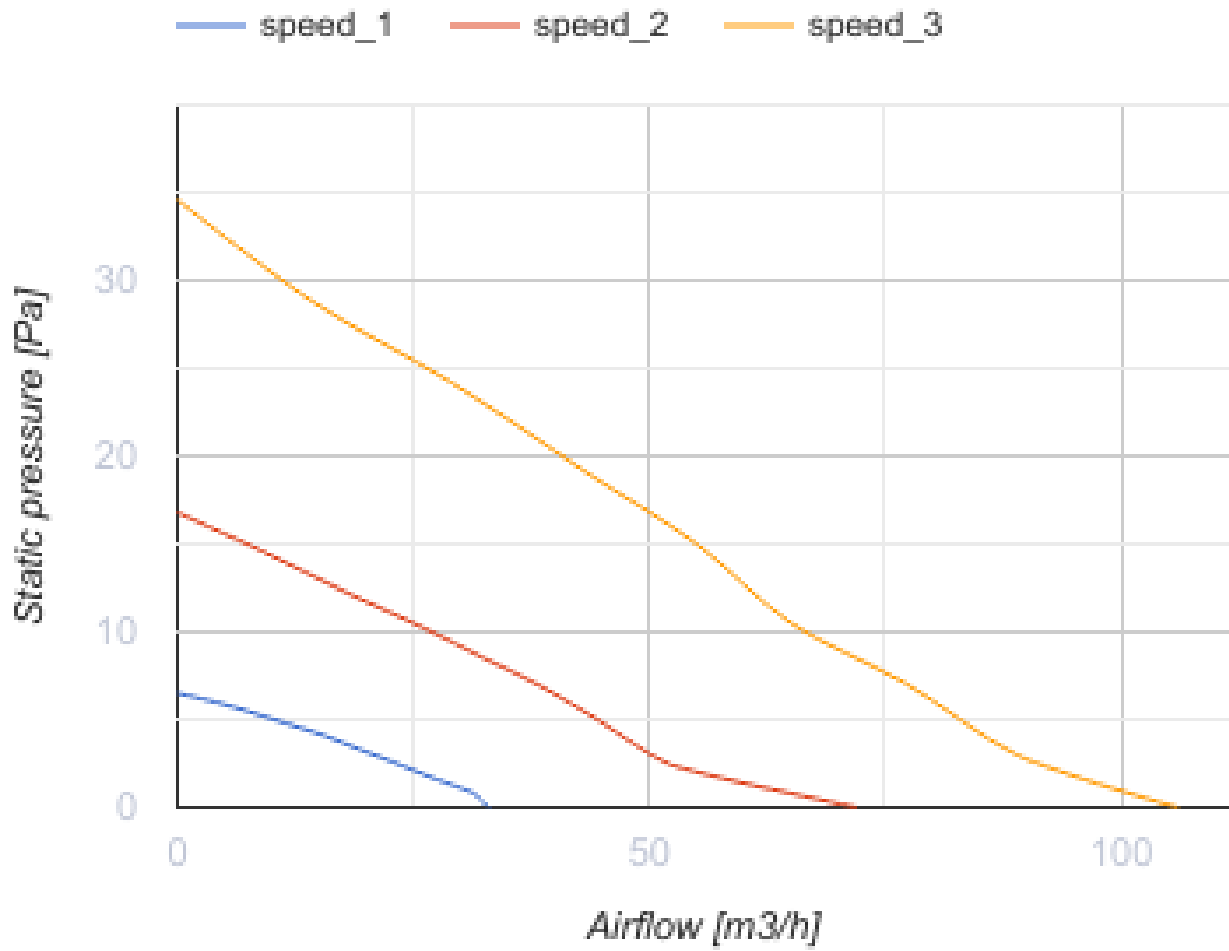

# iFan Move Wi-Fi

Інтелектуальні осьові вентилятори для витяжної вентиляції з вбудованими модулями Wi-Fi

- Максимальна витрата повітря: 133
- Рівень звукового тиску LpA на відстані 3 м: 32
- Тип двигуна: DC
- Управління: Смартфон
- Тип крильчатки: Осьовий
- Датчик руху
- Датчик вологості: Вбудований
- Таймер: Таймер інтервальний, Таймер увімкнення, Таймер вимкнення

	Одиниця виміру	iFan Move Wi-Fi					
Розмір повітропроводу, який приєднується	мм	100		125			
Мінімальна напруга живлення	В	100					
Максимальна напруга живлення	В	240					
Частота мережі живлення	Гц	50/60					
Номінальна потужність	Вт	1.6	2.9	5.6	3	6	1.7
Максимальний струм	А	0.02	0.04	0.06	0.04	0.07	0.03
Максимальна витрата повітря	м <sup>3</sup> /год	33	72	106	83	133	40
Рівень звукового тиску LpA на відстані 3 м	дБ(А)	17	21	31	22	32	17
Вага	кг	0.63					
Мінімальна температура оточуючого повітря	°С	1					
Максимальна температура оточуючого повітря	°С	40					
Клас захисту	-	IP44					

### Розміри

Ø D	B	H	L	L1
100/125	152	206	57	29