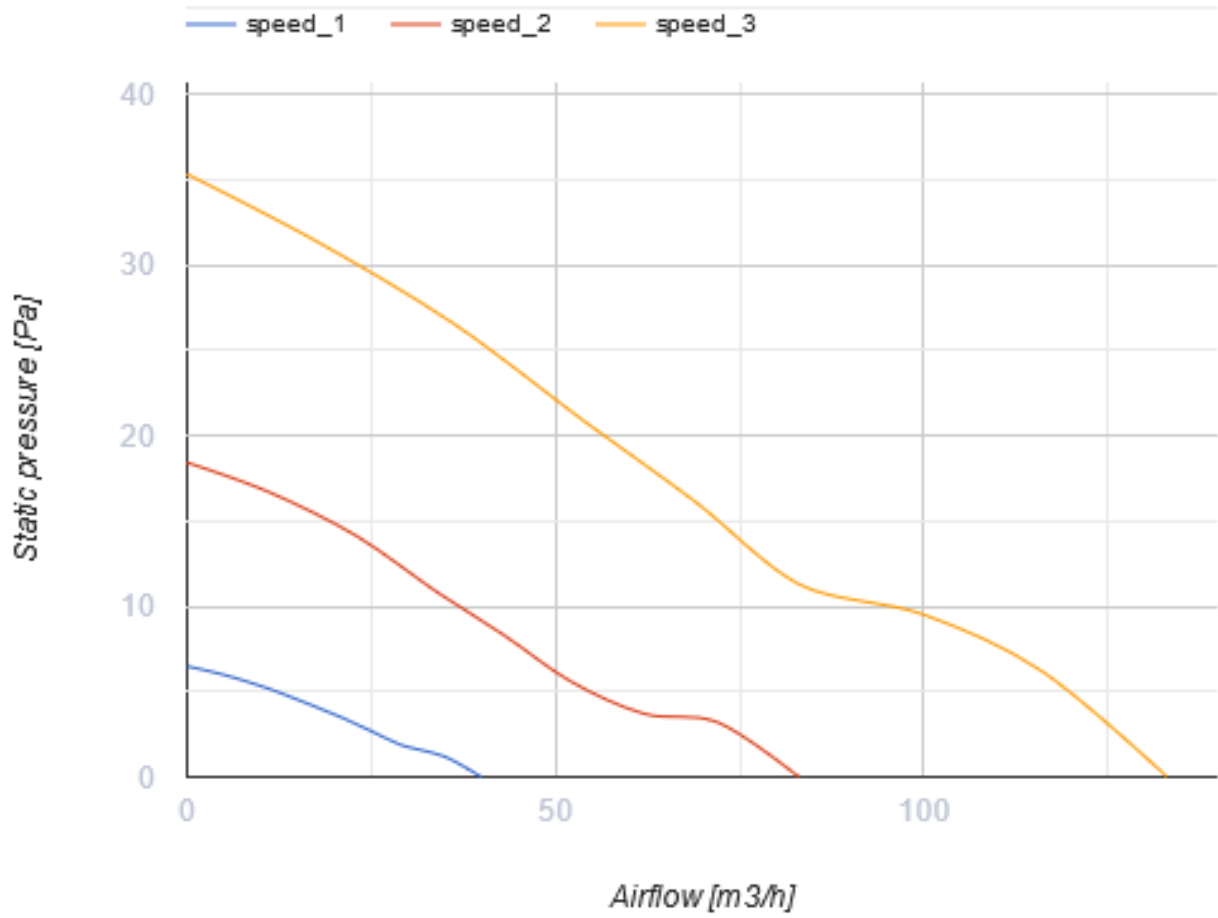

iFan Move Wi-Fi

Інтелектуальні осьові вентилятори для витяжної вентиляції з вбудованими модулями Wi-Fi

- Максимальна витрата повітря: 133
- Рівень звукового тиску LpA на відстані 3 м: 32
- Тип двигуна: DC
- Управління: Смартфон
- Тип крильчатки: Осьовий
- Датчик руху
- Датчик вологості: Вбудований
- Таймер: Таймер інтервальний, Таймер увімкнення, Таймер вимкнення

	Одиниця виміру	iFan Move Wi-Fi					
Розмір повітропроводу, який приєднується	мм	100		125			
Мінімальна напруга живлення	В	100					
Максимальна напруга живлення	В	240					
Частота мережі живлення	Гц	50/60					
Номінальна потужність	Вт	1.6	2.9	5.6	3	6	1.7
Максимальний струм	А	0.02	0.04	0.06	0.04	0.07	0.03
Максимальна витрата повітря	м ³ /год	33	72	106	83	133	40
Рівень звукового тиску LpA на відстані 3 м	дБ(А)	17	21	31	22	32	17
Вага	кг	0.63					
Мінімальна температура оточуючого повітря	°С	1					
Максимальна температура оточуючого повітря	°С	40					
Клас захисту	-	IP44					

Розміри

Ø D	B	H	L	L1
100/125	152	206	57	29