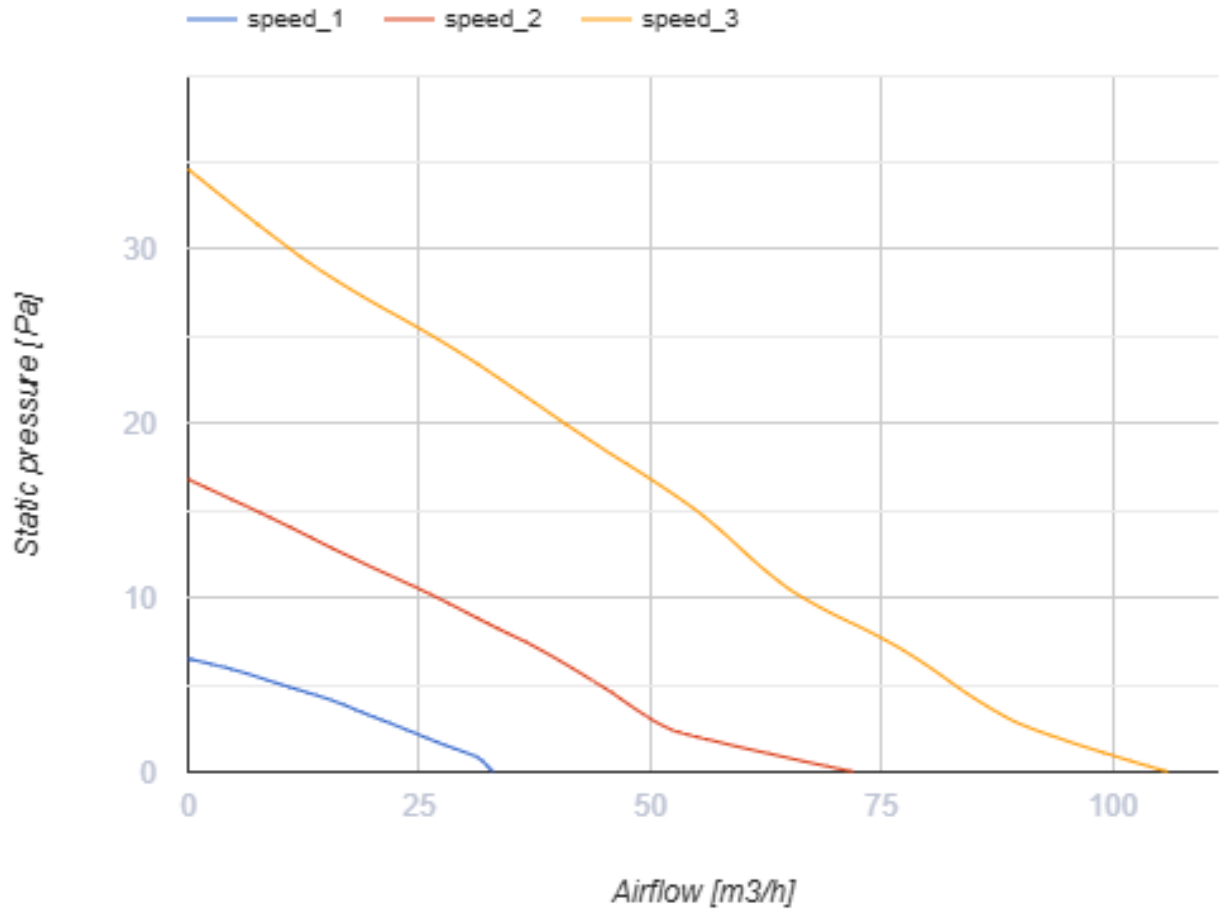

iFan Move Wi-Fi

Інтелектуальний осьовий вентилятор для витяжної вентиляції з вбудованим модулем Wi-Fi

- Максимальна витрата повітря: 133
- Рівень звукового тиску LpA на відстані 3 м: 32
- Тип двигуна: DC
- Управління: Смартфон
- Тип крильчатки: Осьовий
- Датчик руху
- Датчик вологості: Вбудований
- Таймер: Таймер інтервальний, Таймер увімкнення, Таймер вимкнення

	Одиниця виміру	iFan Move Wi-Fi					
Розмір повітропроводу, який приєднується	мм	100		125			
Мінімальна напруга живлення	В	100					
Максимальна напруга живлення	В	240					
Частота мережі живлення	Гц	50/60					
Номінальна потужність	Вт	1.6	2.9	5.6	3	6	1.7
Максимальний струм	А	0.02	0.04	0.06	0.04	0.07	0.03
Максимальна витрата повітря	м ³ /год	33	72	106	83	133	40
Рівень звукового тиску LpA на відстані 3 м	дБ(А)	17	21	31	22	32	17
Вага	кг	0.63					
Мінімальна температура оточуючого повітря	°С	1					
Максимальна температура оточуючого повітря	°С	40					
Клас захисту	-	IP44					

Розміри

Ø D	B	H	L	L1
100/125	152	206	57	29