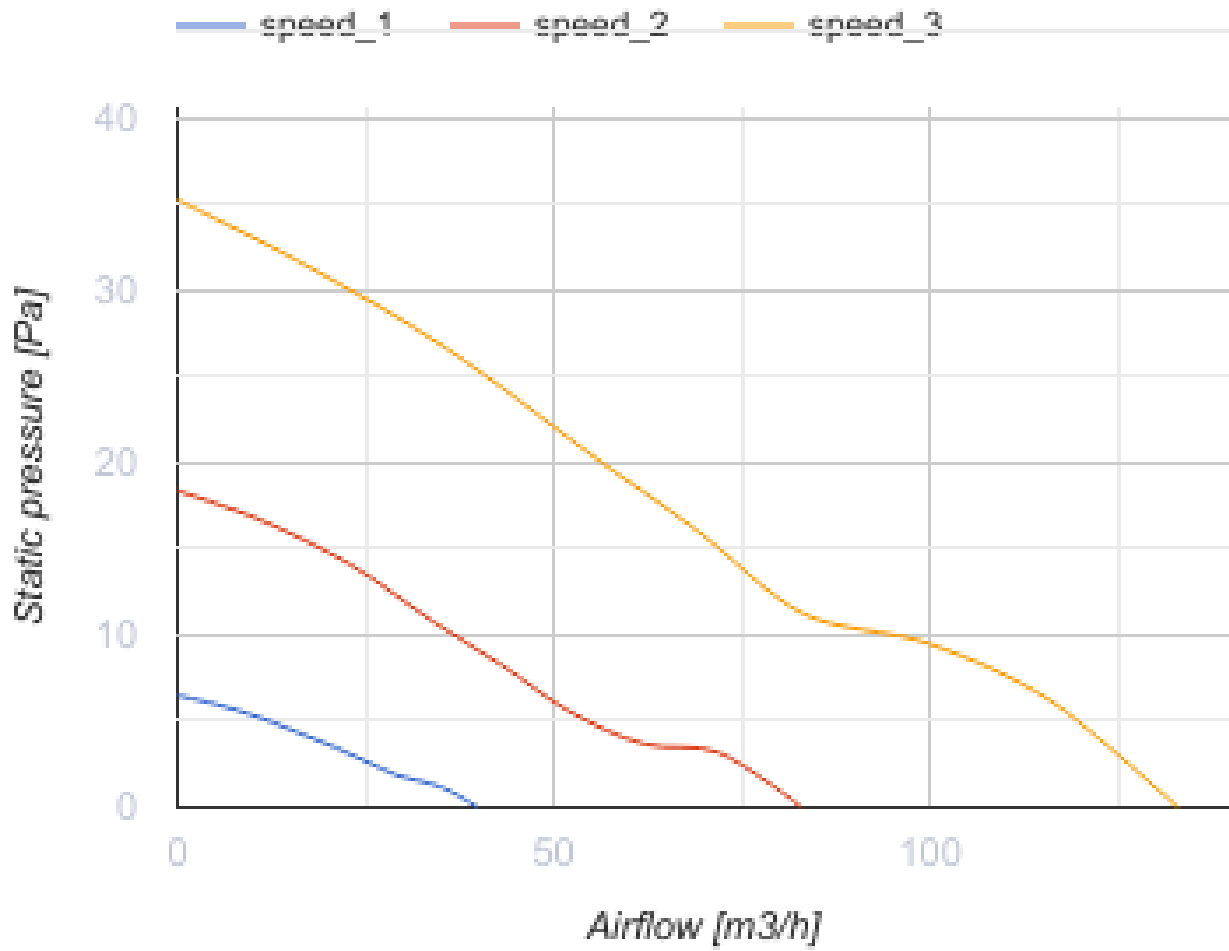

iFan Move Wi-Fi

Інтелектуальні осьові вентилятори для витяжної вентиляції з вбудованими модулями Wi-Fi

- Максимальна витрата повітря: 133
- Рівень звукового тиску LpA на відстані 3 м: 32
- Тип двигуна: DC
- Управління: Смартфон
- Тип крильчатки: Осьовий
- Датчик руху
- Датчик вологості: Вбудований
- Таймер: Таймер інтервальний, Таймер увімкнення, Таймер вимкнення

	Одиниця виміру	iFan Move Wi-Fi					
Розмір повітропроводу, який приєднується	мм	100		125			
Мінімальна напруга живлення	В	100					
Максимальна напруга живлення	В	240					
Частота мережі живлення	Гц	50/60					
Номінальна потужність	Вт	1.6	2.9	5.6	3	6	1.7
Максимальний струм	А	0.02	0.04	0.06	0.04	0.07	0.03
Максимальна витрата повітря	м ³ /год	33	72	106	83	133	40
Рівень звукового тиску LpA на відстані 3 м	дБ(А)	17	21	31	22	32	17
Вага	кг	0.63					
Мінімальна температура оточуючого повітря	°С	1					
Максимальна температура оточуючого повітря	°С	40					
Клас захисту	-	IP44					

Розміри

Ø D	B	H	L	L1
100/125	152	206	57	29