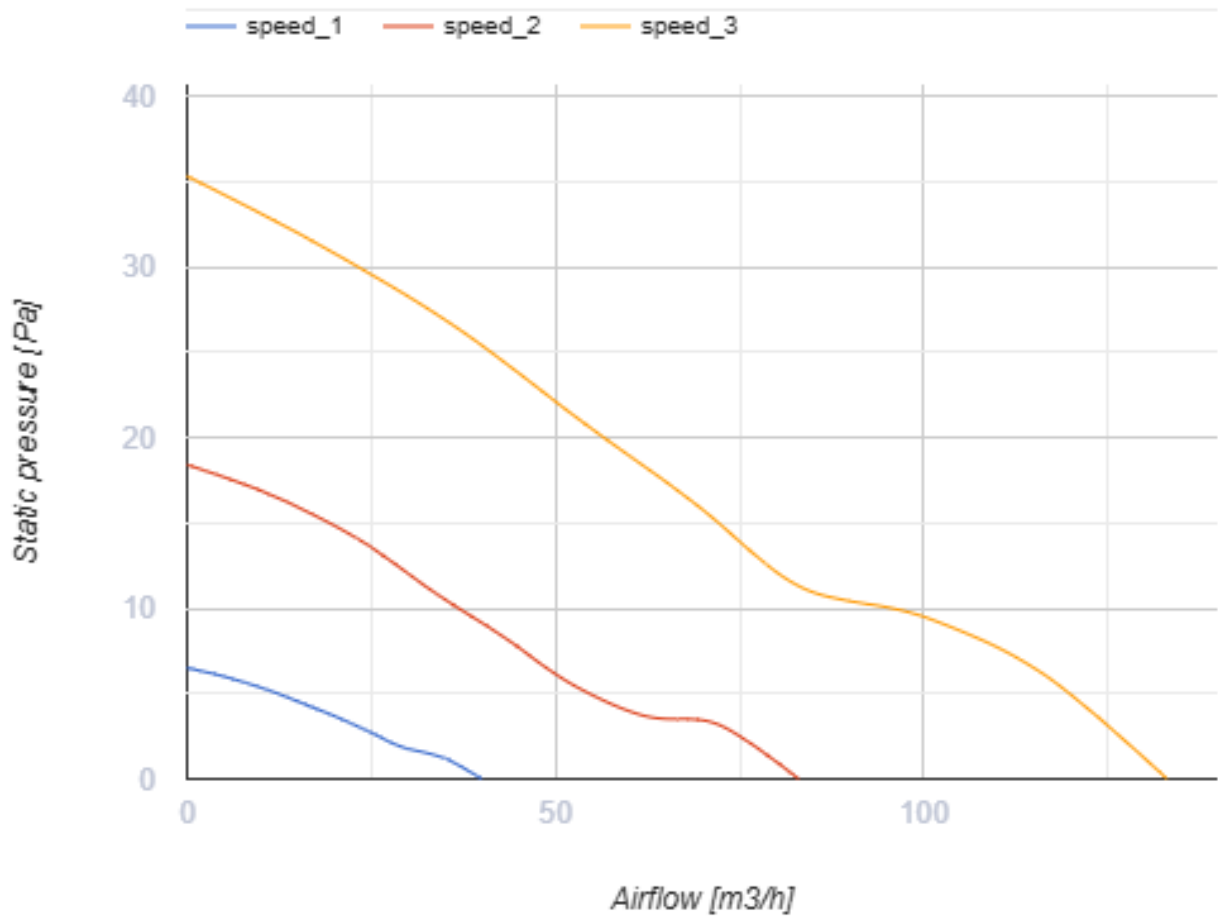

iFan Move Wi-Fi

Інтелектуальний осьовий вентилятор для витяжної вентиляції з вбудованим модулем Wi-Fi

- Максимальна витрата повітря: 133
- Рівень звукового тиску LpA на відстані 3 м: 32
- Тип двигуна: DC
- Управління: Смартфон
- Тип крильчатки: Осьовий
- Датчик руху
- Датчик вологості: Вбудований
- Таймер: Таймер інтервальний, Таймер увімкнення, Таймер вимкнення

	Одиниця виміру	iFan Move Wi-Fi					
Розмір повітропроводу, який приєднується	мм	100		125			
Мінімальна напруга живлення	В	100					
Максимальна напруга живлення	В	240					
Частота мережі живлення	Гц	50/60					
Номінальна потужність	Вт	1.6	2.9	5.6	3	6	1.7
Максимальний струм	А	0.02	0.04	0.06	0.04	0.07	0.03
Максимальна витрата повітря	м ³ /год	33	72	106	83	133	40
Рівень звукового тиску LpA на відстані 3 м	дБ(А)	17	21	31	22	32	17
Вага	кг	0.63					
Мінімальна температура оточуючого повітря	°С	1					
Максимальна температура оточуючого повітря	°С	40					
Клас захисту	-	IP44					

Розміри

Ø D	B	H	L	L1
100/125	152	206	57	29