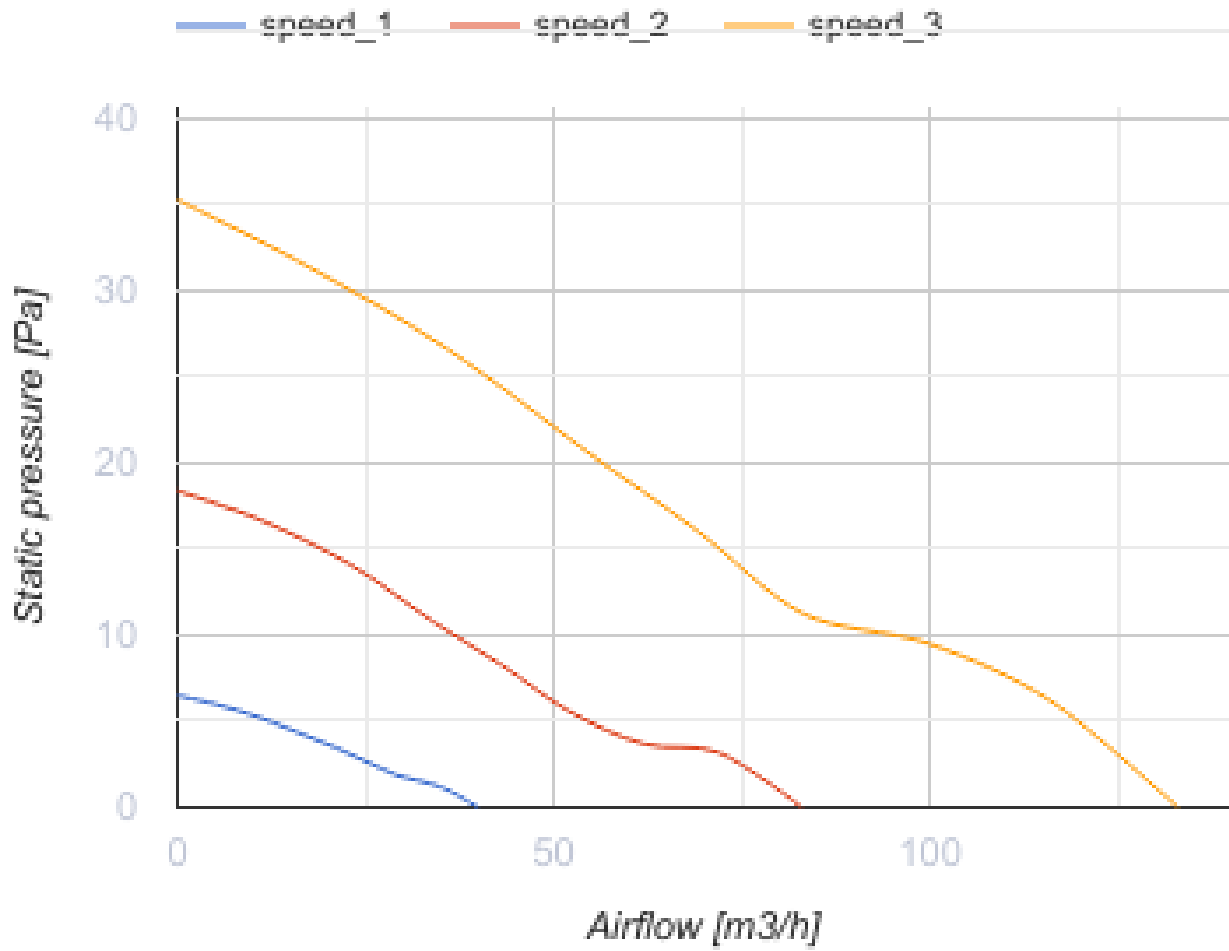

iFan Move Wi-Fi

Інтелектуальний осьовий вентилятор для витяжної вентиляції з вбудованим модулем Wi-Fi

- Максимальна витрата повітря: 133
- Рівень звукового тиску LpA на відстані 3 м: 32
- Тип двигуна: DC
- Управління: Смартфон
- Тип крильчатки: Осьовий
- Датчик руху
- Датчик вологості: Вбудований
- Таймер: Таймер інтервальний, Таймер увімкнення, Таймер вимкнення

	Одиниця виміру	iFan Move Wi-Fi					
Розмір повітропроводу, який приєднується	мм	100		125			
Мінімальна напруга живлення	В	100					
Максимальна напруга живлення	В	240					
Частота мережі живлення	Гц	50/60					
Номінальна потужність	Вт	1.6	2.9	5.6	1.7	3	6
Максимальний струм	А	0.02	0.04	0.06	0.03	0.04	0.07
Максимальна витрата повітря	м ³ /год	33	72	106	40	83	133
Рівень звукового тиску LpA на відстані 3 м	дБ(А)	17	21	31	17	22	32
Вага	кг	0.63					
Мінімальна температура оточуючого повітря	°С	1					
Максимальна температура оточуючого повітря	°С	40					
Клас захисту	-	IP44					

Розміри

Ø D	B	H	L	L1
100/125	152	206	57	29