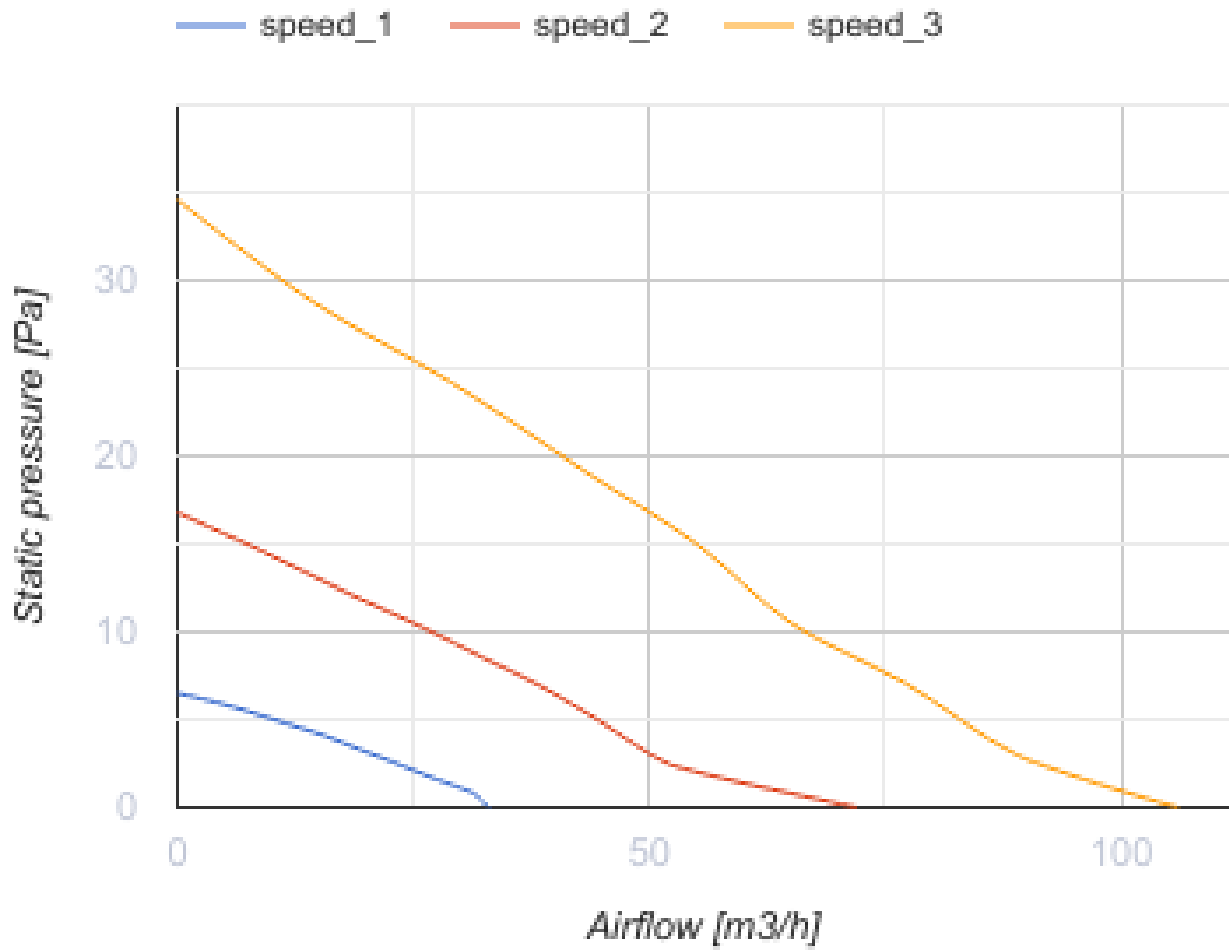

iFan Move Wi-Fi

Інтелектуальні осьові вентилятори для витяжної вентиляції з вбудованими модулями Wi-Fi

- Максимальна витрата повітря: 133
- Рівень звукового тиску LpA на відстані 3 м: 32
- Тип двигуна: DC
- Управління: Смартфон
- Тип крильчатки: Осьовий
- Датчик руху
- Датчик вологості: Вбудований
- Таймер: Таймер інтервальний, Таймер увімкнення, Таймер вимкнення

	Одиниця виміру	iFan Move Wi-Fi					
Розмір повітропроводу, який приєднується	мм	100		125			
Мінімальна напруга живлення	В	100					
Максимальна напруга живлення	В	240					
Частота мережі живлення	Гц	50/60					
Номінальна потужність	Вт	1.6	2.9	5.6	3	6	1.7
Максимальний струм	А	0.02	0.04	0.06	0.04	0.07	0.03
Максимальна витрата повітря	м ³ /год	33	72	106	83	133	40
Рівень звукового тиску LpA на відстані 3 м	дБ(А)	17	21	31	22	32	17
Вага	кг	0.63					
Мінімальна температура оточуючого повітря	°С	1					
Максимальна температура оточуючого повітря	°С	40					
Клас захисту	-	IP44					

Розміри

Ø D	B	H	L	L1
100/125	152	206	57	29